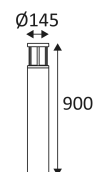

BOL201

- Ronde paal voor buitenverlichting.
- Opaal diffuser.
- Ingebouwde niet-dimbare omvormer in het apparaat.
- Waterdichte aansluitdoos apart verkrijgbaar.

Dit product bevat 1 lichtbron(nen)