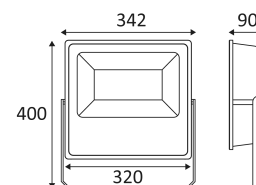

TATIO 5

- Scheinwerfer für Außenbeleuchtung.
- Lieferung mit 1.00m Kabel.
- In der Leuchte integrierter nicht dimmbarer Konverter.

Dieses Produkt enthält 1 Lichtquelle(n) mit G energieeffizient.

CODE	FARBE	MATERIAL	AC	LED	T° (K)	LED Lumen	System Lumen
OU23105	SCHWARZ	ALUMINIUMGUSS	AC 230V	150W	4000K	15000 Lm	13748 Lm

Nur für Wandmontage.

Nur auf den Grund montieren.

Außengebrauch.

Staubdicht. Schutz gegen Wasserstrahlen.

Schutz gegen eine Stoßenergie von 5 Joule.

Beleuchtung mit Hauptisolierung, mit einem Gerät welches alle seine Metallteile die zugänglich sind mit dem Schutzleiter verbindet.

Vertikale Orientierung der Leuchte möglich bis zu einem maximum von 170°.

Strahlwinkel 120°.

CE Genehmigung.

Farbwiedergabeindex >70.

LED-Spezifikationen.

Photobiologisches Risiko RG1

Getestet bei 650°.

Stromversorgung einbegriffen.

3 Jahre Garantie.

Luxeinheit auf der Website verfügbar: www.indigo-lighting.com

LED von einem Elektriker austauschbar.

Driver nicht austauschbar.