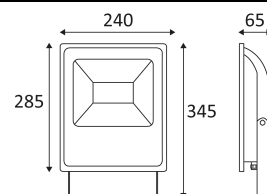

TATIO 3

- Scheinwerfer für Außenbeleuchtung.
- Lieferung mit 1.00m Kabel.
- In der Leuchte integrierter nicht dimmbarer Konverter.

Dieses Produkt enthält 1 Lichtquelle(n) mit G energieeffizient.

CODE	FARBE	MATERIAL	AC	LED	T° (K)	LED Lumen	System Lumen
OU17405	SCHWARZ	ALUMINIUMGUSS	AC 230V	50W	4000K	4800 Lm	4395 Lm

ZUBEHÖR	FARBE	MATERIAL	BESCHREIBUNG
OU24205	SCHWARZ	ALUMINIUMGUSS	TATIO 1/2/3/4 WANDBEFESTIGUNG 50cm

Nur für Wandmontage.

Nur auf den Grund montieren.

Außengebrauch.

Staubdicht. Schutz gegen Wasserstrahlen.

Schutz gegen eine Stoßenergie von 5 Joule.

Beleuchtung mit Hauptisolierung, mit einem Gerät welches alle seine Metallteile die zugänglich sind mit dem Schutzleiter verbindet.

Vertikale Orientierung der Leuchte möglich bis zu einem maximum von 170°.

Strahlwinkel 120°.

CE Genehmigung.

Farbwiedergabeindex >70.

LED-Spezifikationen.

Photobiologisches Risiko RG1

Getestet bei 650°.

Stromversorgung einbegriffen.

3 Jahre Garantie.

Luxeinheit auf der Website verfügbar: www.indigo-lighting.com

Driver nicht austauschbar.

LED von einem Elektriker austauschbar.