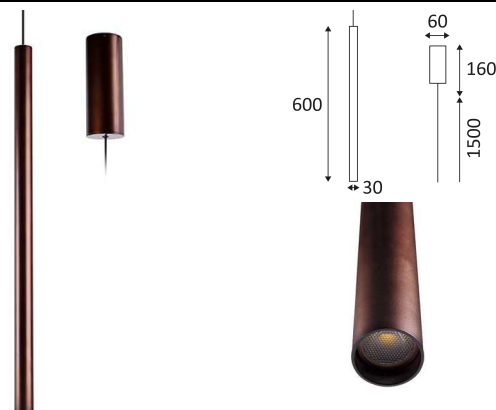

SCOPE

- Dekorative Pendelleuchte.
- Lieferung mit Stromkabel (verstellbar, max. 1,50 m).
Farbe 05 - 11: schwarzes kabel.
Farbe 30: weißes kabel.
- In der Basis integrierter dimmbarer Konverter.
- Kompatibel mit Phasenan- und Phasenabschnittsdimmer.

Dieses Produkt enthält 1 Lichtquelle(n) mit E energieeffizient.

CODE	FARBE	MATERIAL	AC	LED	T° (K)	LED Lumen	System Lumen
SU143WW11	ANTIKE BRONZE	ALUMINIUM	AC 230V	7,5W	3000K	550 Lm	370 Lm

ANTIKE BRONZE

Nur für Aufhängmontage.

Nur für den Innengebrauch.

Schutz gegen Eindringen von Körpern von mehr als 12mm. Ohne Schutz gegen Wasser.

Schutz gegen eine Stoßenergie von 0,20 Joule.

Beleuchtung mit Hauptisolierung, mit einem Gerät welches alle seine Metallteile die zugänglich sind mit dem Schutzleiter verbindet.

Strahlwinkel 40°.

CE Genehmigung.

Farbwiedergabeindex >90.

LED-Spezifikationen.

Photobiologisches Risiko RG1

Getestet bei 650°.

Stromversorgung einbegriffen.

Das Produkt ist dimmbar.