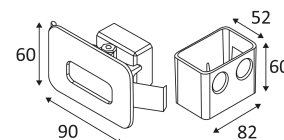

# PURE 190

- Rechthoekig inbouwarmatuur voor oriëntatieverlichting.
- Inbouwdoos meegeleverd.
- Niet dimbare omvormer geïntegreerd in het toestel.

Dit product bevat 1 lichtbron(nen) energiezuinig G.

CODE	KLEUR	MATERIAAL	AC	LED	T° (K)	LED Lumen	System Lumen
OU19024	ANTRACIET	ALUMINIUM	AC 230V	3W	4000K	405 Lm	170 Lm
OU19047	CORTEN STAAL	ALUMINIUM	AC 230V	3W	4000K	405 Lm	170 Lm

Inbouw Wandmontage alleen.

Binnen en buiten gebruik.

Stofdicht. Bescherming tegen waterstralen.

Bescherming tegen een impact-energie van 1 Joule.

Product met hoofdisolatie, met een apparaat dat alle metalen delen die toegankelijk zijn met de beschermingsleiding verbindt.

Rechthoekige doorboring om de lamp in te zetten. (52x82mm)

CE gekeurd.

Kleurweergave-index >80.

LED-specificaties.

Fotobiologisch risico RG1

Getest bij 650°.

Voeding inbegrepen.

3 jaar garantie.