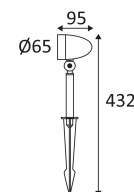

LUXI 65 GU10

- Akzentspot für die Außenbeleuchtung.
- Inklusive Kabel 2.00m und Erdspieß.

| CODE | FARBE | MATERIAL | SOCKET | AC | Watt Max | LAMP |
|---------|------------|---------------|--------|---------|----------|-----------|
| OU10812 | SILBERGRAU | ALUMINIUMGUSS | GU10 | AC 230V | 11W | PAR16 LED |

Vertikale Orientierung der Leuchte möglich bis zu einem maximum von 90°.

Horizontale Orientierung der Leuchte möglich bis zu einem maximum von 355°.

CE Genehmigung.

Getestet bei 650°.

3 Jahre Garantie.

Lichtquelle vom Endbenutzer austauschbar.