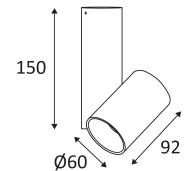

LOKI

- Runde Deckenleuchte, schwenkbar.
- Inklusive nicht dimmbarer Treiber.

Dieses Produkt enthält 1 Lichtquelle(n) mit G energieeffizient.

CODE	FARBE	MATERIAL	AC	LED	T° (K)	LED Lumen	System Lumen
WA162WW05	SCHWARZ MATT	ALUMINIUM	AC 230V	10W	3000K	900 Lm	756 Lm
WA162WW30	WEISS MATT	ALUMINIUM	AC 230V	10W	3000K	900 Lm	756 Lm

SCHWARZ MATT

WEISS MATT

Nur für Deckenmontage.

Nur für den Innengebrauch.

Schutz gegen Eindringen von Körpern von mehr als 12mm. Ohne Schutz gegen Wasser.

Schutz gegen eine Stoßenergie von 0,20 Joule.

Produkt von welchen die zugänglichen Teile getrennt sind von den aktiven Teilen, durch eine doppelte oder eine verstärkte Isolierung.

Vertikale Orientierung der Leuchte möglich bis zu einem maximum von 90°.

Strahlwinkel 40°.

CE Genehmigung.

Farbwiedergabeindex >80.

LED-Spezifikationen.

Photobiologisches Risiko RG1

Getestet bei 650°.

Stromversorgung einbegriffen.