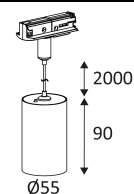

JACK TP

- Dekorative Pendelleuchte.
- Adapter für Track UNO.
- Lieferung mit Stromkabel (verstellbar, max. 2,00 m).
Farbe 05 - 13 - 06 : schwarzes kabel.
Farbe 30 - 28 - 02 : weißes kabel.
- 2700K, 3000K oder 4000K nach Wahl über einen Schalter auf der Rückseite der Leuchte.
- Inklusive nicht dimmbarer Treiber.

Dieses Produkt enthält 1 Lichtquelle(n) mit F energieeffizient.

CODE	FARBE	MATERIAL	AC	LED	T° (K)	LED Lumen	System Lumen
TR41706	SCHWARZ MATT - ROSEGOLD	ALUMINIUM	AC 230V	10W	2700-3000-4000K	1120 Lm (4000K)	795 Lm (4000K)
TR41730	WEISS MATT	ALUMINIUM	AC 230V	10W	2700-3000-4000K	1120 Lm (4000K)	865 Lm (4000K)