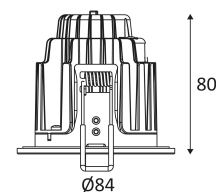

# GEMMA RD-230

- Runde Einbauleuchte, starr, 4 in 1.
- 2700K, 3000K, 4000K oder 6000K nach Wahl über einen Schalter auf der Rückseite der Leuchte.
- Befestigung mit Federn.
- Geeignet zur Abdeckung mit Rolldämmung.
- Doppelte automatische Anschlußbox.
- Kein Konverter erforderlich.
- Dimmbar.
- Kompatibel mit Phasenabschrittdimmer.

Gattdiameter voor de armatuur in te voegen. (72mm)

Strahlwinkel 55°.

CE Genehmigung.

Farbwiedergabeindex >80.

Wahl der Farbtemperatur.

LED-Spezifikationen.

**RG0**

Photobiologisches Risiko RG0