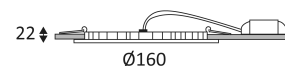

# FOX 1 R

- Runde Einbauleuchte, starr.
- Befestigung mit Federn.
- Inklusive nicht dimmbarer Treiber.
- Optional: dimmbarer Konverter CD102, separat bestellen.

Dieses Produkt enthält 1 Lichtquelle(n) mit E energieeffizient.