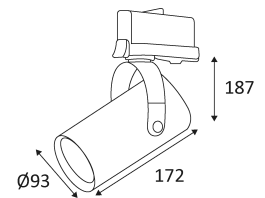

CICLO 4

- Scheinwerfer für Akzentbeleuchtung.
- Aluminiumguss.
- Adapter für Track III.
- In die Leuchte integrierter nicht dimmbarer Konverter.

CODE	FARBE	MATERIAL	AC	LED	T° (K)	LED Lumen	System Lumen
TR10631	WEISS	ALUMINIUM	AC 230V	20W	4000K	1670 Lm	1367 Lm

Nur für Deckenmontage.

Nur für den Innengebrauch.

Schutz gegen Eindringen von Körpern von mehr als 12mm. Ohne Schutz gegen Wasser.

Beleuchtung mit Hauptisolierung, mit einem Gerät welches alle seine Metallteile die zugänglich sind mit dem Schutzleiter verbindet.

Horizontale Orientierung der Leuchte möglich bis zu einem maximum von 350°.

Vertikale Orientierung der Leuchte möglich bis zu einem maximum von 90°.

Strahlwinkel 24°.

Farbwiedergabeindex >80.

CE Genehmigung.