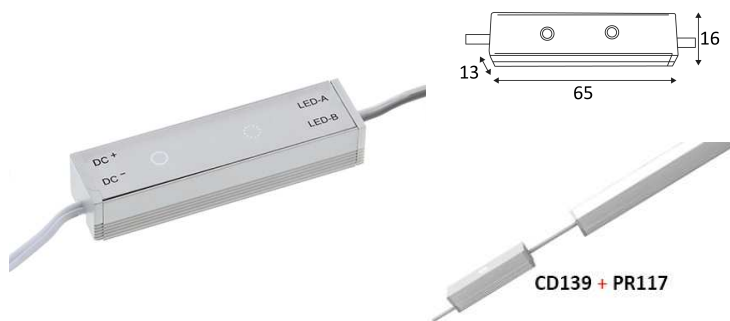

CD139

- Contrôleur blanc dynamique 24Vdc.
- Compatible avec bandeau LED ST132.
- Mémorisation de la dernière intensité et changement de T° de couleur.
- Convertisseur 24Vdc à commander séparément.

CODE	Watt Max	PRI	SEC	INPUTS	OUTPUTS	Amb. T° Max.	L (mm)	I (mm)	H (mm)
CD13952	50W	DC 24V	DC 24V	1	1	40°C	65	16	13

Usage intérieur uniquement.

Protection contre la pénétration de corps supérieurs à 12mm. Sans protection contre l'eau.

Produit alimenté sous une très basse tension de sécurité (T.B.T.S) qui n'excède pas 50V (valeur efficace en courant alternatif).

Homologation CE.

Le produit est dimmable.

Blanc dynamique (2700K-6000K).

A connecter à une alimentation Led en voltage constant de 24VDC.

Garantie 2 ans.