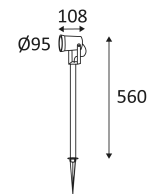

# BRONTES P GU10

- Akzentspot für die Außenbeleuchtung.
- Inklusive Kabel 1.50m und Erdspeiß.

CODE	FARBE	MATERIAL	SOCKET	AC	Watt Max	LAMP
OU31324	ANTHRAZIT	ALUMINIUMGUSS	GU10	AC 230V	35W	PAR16

Nur auf den Grund montieren.

Außengebrauch.

Staubdicht. Schutz gegen Wasserstrahlen.

Schutz gegen eine Stoßenergie von 0,70 Joule.

Beleuchtung mit Hauptisolierung, mit einem Gerät welches alle seine Metallteile die zugänglich sind mit dem Schutzleiter verbindet.

Vertikale Orientierung der Leuchte möglich bis zu einem maximum von 90°.

Horizontale Orientierung der Leuchte möglich bis zu einem maximum von 355°.

CE Genehmigung.

Getestet bei 650°.

3 Jahre Garantie.

Lichtquelle vom Endbenutzer austauschbar.