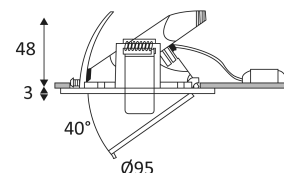

CODE	FARBE	MATERIAL	AC	DC	LED	T° (K)	LED Lumen	System Lumen
DO226WW30	WEISS MATT	ALUMINIUMGUSS	AC 230V	DC 500mA 18V	9W	3000K	1050 Lm	845 Lm

Nur für Deckeneinbaumontage.

Nur für den Innengebrauch.

Schutz gegen Eindringen von Körpern von mehr als 12mm. Ohne Schutz gegen Wasser.

Schutz gegen eine Stoßenergie von 0,20 Joule.

Produkt geliefert mit einer niedrigen Spannung (SELV) die 50 V nicht überschreitet (RMS AC).

Gattdiameter voor de armatuur in te voegen. (83mm)

Vertikale Orientierung der Leuchte möglich bis zu einem maximum von 40°.