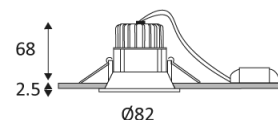

AL3012 RD OUT

- Ronde vaste inbouwspot.
- Met oppervlaktebehandeling voor een betere weerstand.
- Anti-verblinding reflector.
- Bevestiging met veren.
- Met externe dimbare omvormer.
- Verenigbaar met fase aansnijding of fase afsnijdingsdimmer.

Dit product bevat 1 lichtbron(nen) energiezuinig E.

CODE	KLEUR	MATERIAAL	AC	DC	LED	T° (K)	LED Lumen	System Lumen
OU328NW24	ANTRACIET	GEGOTEN ALUMINIUM	AC 230V	DC 500mA 18V	9W	4000K	1100 Lm	869 Lm
OU328NW30	MAT WIT	GEGOTEN ALUMINIUM	AC 230V	DC 500mA 18V	9W	4000K	1100 Lm	869 Lm

Inbouw Plafondmontage alleen.

Buitengebruik.

Bescherming tegen het binnendringen van lichaam van meer dan 1mm. Bescherming tegen waterspatten.

Bescherming tegen een impact-energie van 0,20 Joule.

Product aangedreven door een laag voltage (SELV) die niet groter is dan 50V (AC RMS).

Gatdiameter voor de armatuur in te voegen. (75mm)

Lichtbundel 38°.

CE gekeurd.

Kleurweergave-index >80.

LED-specificaties.

Fotobiologisch risico RG1

Getest bij 650°.

De armatuur kan na de installatie niet bedekt worden, zelfs door een isolatie.

Beschermingsklasse II voeding inbegrepen.

Aan te sluiten op een constante stroom Led voeding van 500mA DC.

Het product is dimbaar.

5 jaar garantie.

Fotometrische curve beschikbaar op de website: www.indigo-lighting.com