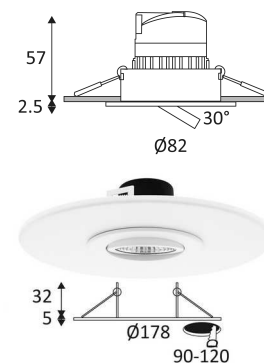

AL1014 RX-230

- Runde Einbauleuchte, schwenkbar.
- Befestigung mit Federn.
- Geeignet zur Abdeckung mit Rolldämmung.
- Doppelte automatische Anschlußbox.
- Kein Konverter erforderlich.
- Nicht dimmbar.
- Zubehör : Ring mit einem Bohrdurchmesser von 90 bis 120mm separat bestellen.

Dieses Produkt enthält 1 Lichtquelle(n) mit E energieeffizient.

CODE	FARBE	MATERIAL	AC	LED	T° (K)	LED Lumen	System Lumen
DO17230	WEISS MATT	ALUMINIUMGUSS	AC 230V	7W	3000K	700 Lm	640 Lm
DO17330	WEISS MATT	ALUMINIUMGUSS	AC 230V	7W	4000K	750 Lm	650 Lm

Nur für Deckeneinbaumontage.

Nur für den Innengebrauch.

Schutz gegen Eindringen von Körpern von mehr als 12mm. Schutz gegen vertikalfallende Wassertropfen mit einem max. Gefälle von 60°.

Schutz gegen eine Stoßenergie von 0,50 Joule.

Produkt von welchen die zugänglichen Teile getrennt sind von den aktiven Teilen, durch eine doppelte oder eine verstärkte Isolierung.

Durchmesser der Bohrung für die Leuchte. (68mm)

Vertikale Orientierung der Leuchte möglich bis zu einem maximum von 30°.

Strahlwinkel 38°.

CE Genehmigung.

Farbwiedergabeindex >80.

LED-Spezifikationen.

Photobiologisches Risiko RG1

Getestet bei 650°.

Das Produkt kann nach der Installation abgedeckt werden durch eine Isolation (Ausser geblasene Isolierung).

Leuchte mit LED-Modul 230V.

3 Jahre Garantie.

Luxeinheit auf der Website verfügbar: www.indigo-lighting.com

LED von einem Elektriker austauschbar.