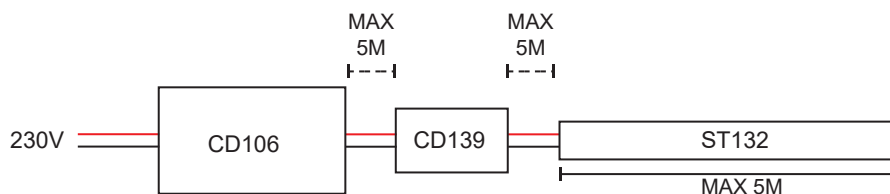

INDIGO

LIGHTING

ELEKTRISCHE SCHALTUNGSBEISPIELE :

SW, WW, NW, CW

INDIGO

LIGHTING

SW, WW, NW, CW DIMMING

SWW