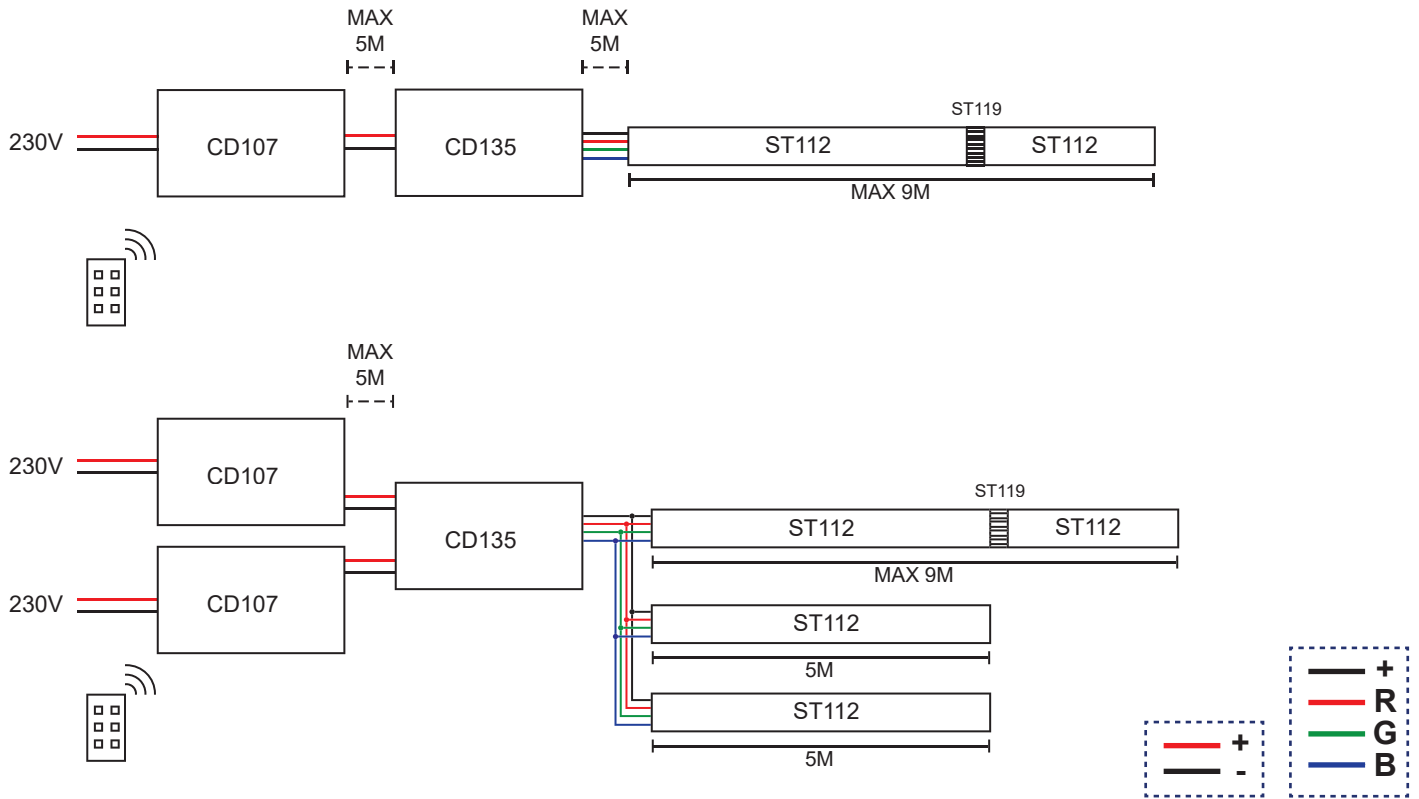

INDIGO

LIGHTING

ELEKTRISCHE SCHALTUNGSBEISPIELE :

SW, WW, NW, CW

INDIGO

LIGHTING

SW, WW, NW, CW DIMMING

SWW

INDIGO

LIGHTING

RGB

RGB + W

INDIGO

LIGHTING

RGB + W