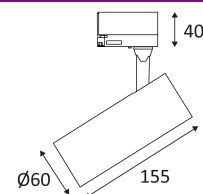

HALO

- Projecteur pour éclairage d'accentuation.
- Adaptateur pour Track III SURFACE.
- Convertisseur non dimmable intégré dans l'appareil.
- Base apparente TR241 à commander séparément.

Ce produit contient 1 source(s) lumineuse(s) d'efficacité énergétique G(3000K), F(4000K).

d'efficacité énergétique E.

d'efficacité énergétique G(3000K), F(4000K).