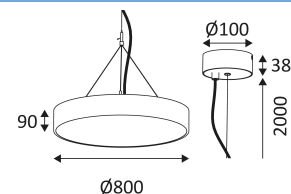

CAPRI R 3 P

- Suspension ronde.
 - Diffuseur PS à structure prismatique.
 - 2700K, 3000K ou 4000K au choix via un interrupteur dans le luminaire.
 - Livrée avec câbles de suspension en acier (réglables 2.00m max), base ronde et câble d'alimentation blancs ou noirs.
 - Convertisseur dimmable DALI intégré dans l'appareil.
- Ce produit contient 1 source(s) lumineuse(s) d'efficacité énergétique F.