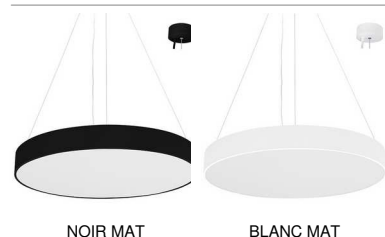

BLANC MAT

CODE	COULEUR	MATIÈRE	AC	LED	T° (K)	LED Lumen	System Lumen
SU15505DA	NOIR MAT	ALUMINIUM	AC 230V	105W	2700-3000-4000K	11800 Lm (4000K)	7070 Lm (4000K)
SU15530DA	BLANC MAT	ALUMINIUM	AC 230V	105W	2700-3000-4000K	11800 Lm (4000K)	7070 Lm (4000K)

NOIR MAT