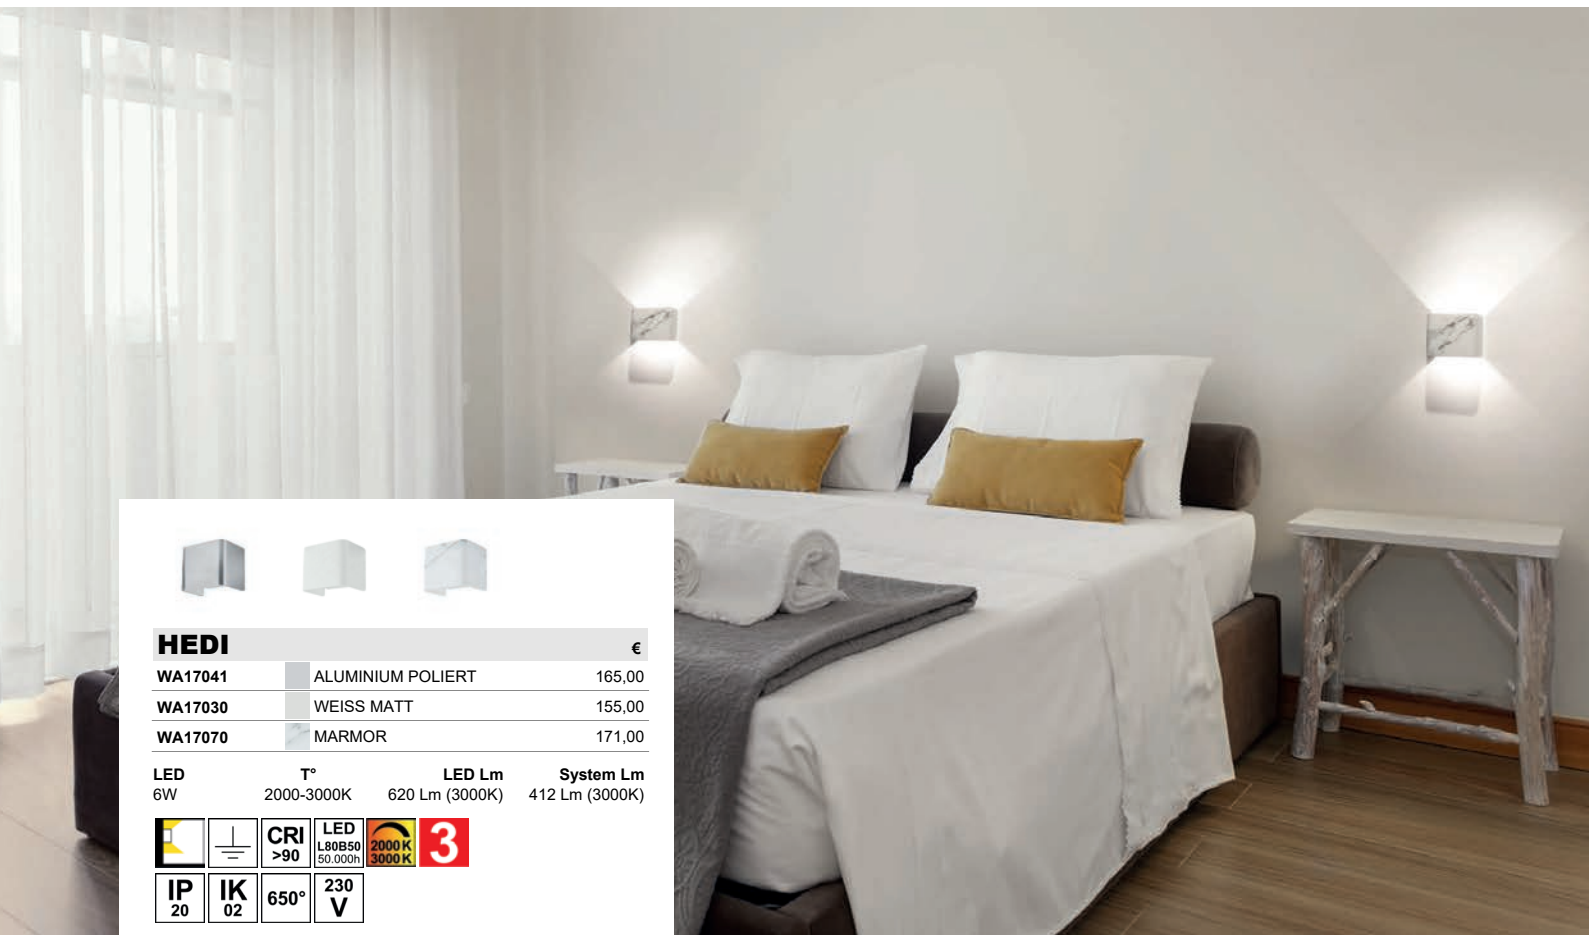

MAKA		€
WA174WW30	WEISS MATT	90,00
WA174WW05	SCHWARZ MATT	90,00

LED	T°	LED Lm	System Lm
4W	3000K	330 Lm	123 Lm

		CRI >80	LED L70B50 50.000h	3
IP 23	IK 04			650°
		56	63	LED 230V

MATERIAL : ALUMINIUM

HEDI		€
WA17041	ALUMINIUM POLIERT	165,00
WA17030	WEISS MATT	155,00
WA17070	MARMOR	171,00