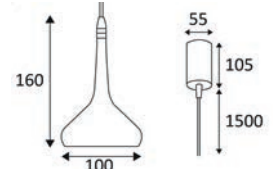

MINI SHADE

BERN

DROP 360 E27

GLAM 90

LOOP 2

NOOSE

BETSY 2

DUCA