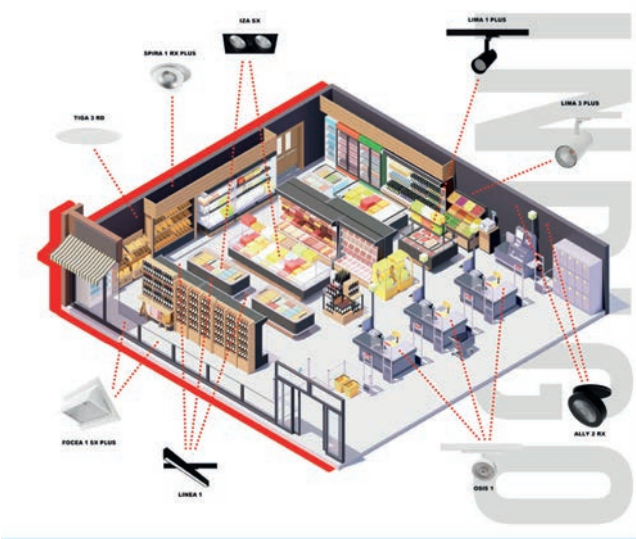

INDIGO
LIGHTING

TERTIÄRSEKTOR

EINGANGSRÄUME
FLURE UND TREPPENHÄUSER
OPEN SPACE
BÜROS
KONFERENZ-RÄUME
PAUSENRAUM

INDIGO
LIGHTING

GEWERBEBELEUCHTUNG

VERKAUFSFLÄCHEN
SCHAUFEISTEN
ARBEITSBEREICHE

CLAC 2 MINI

BERN