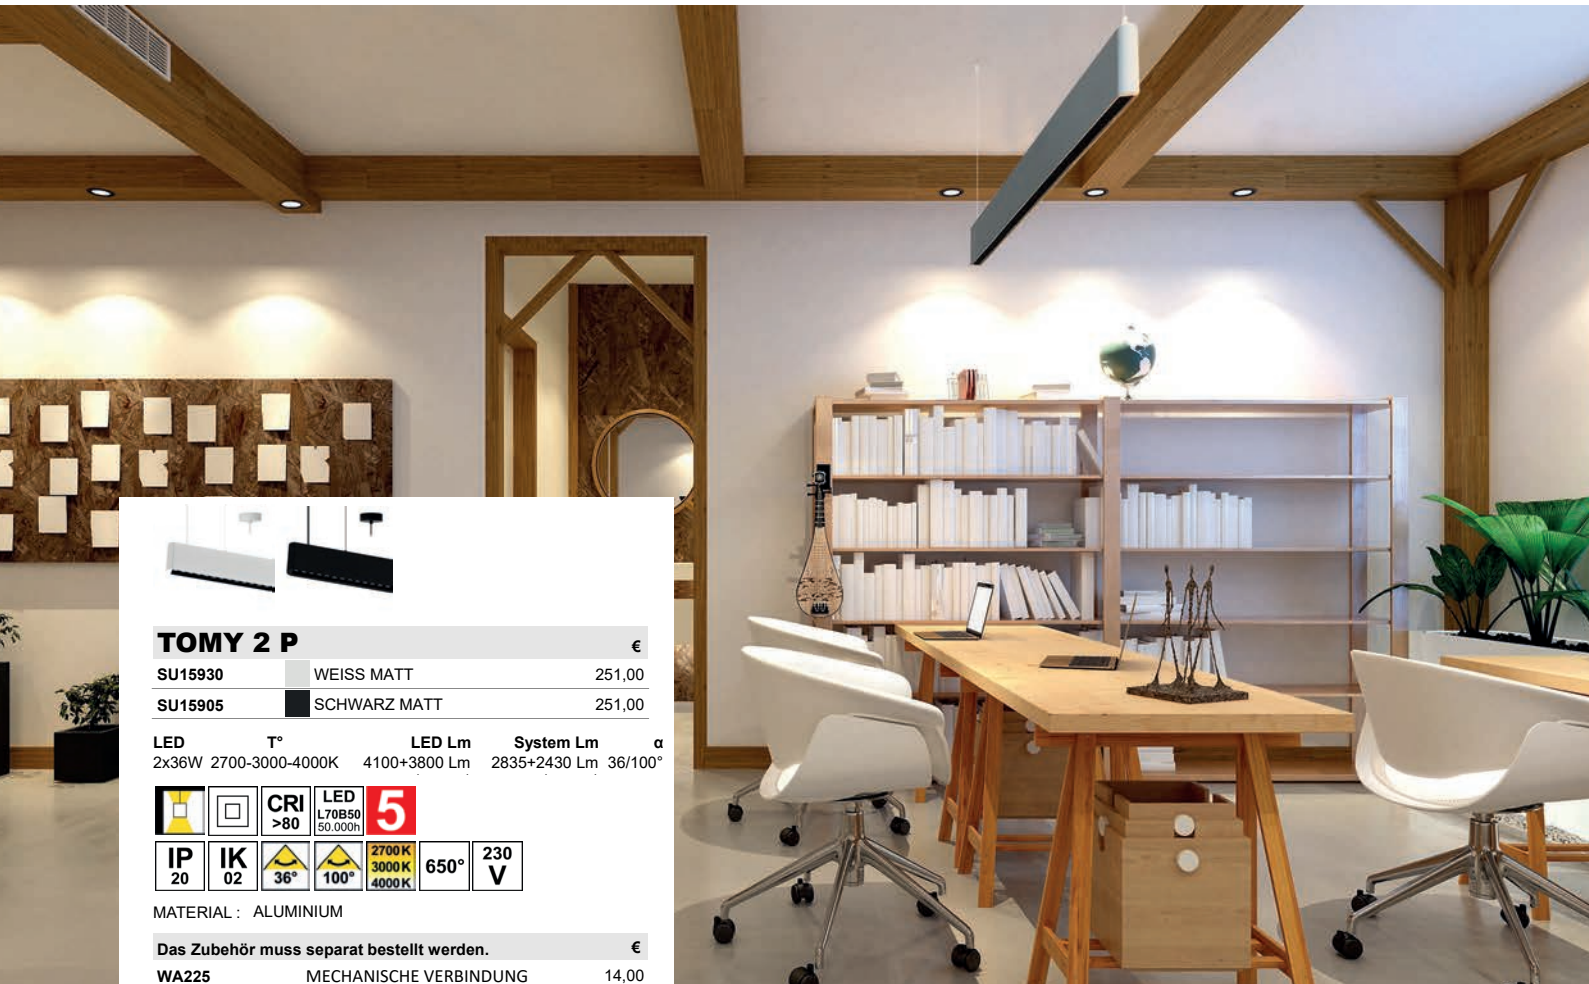

CLAC

Model	Color	Price (€)
DO225WW30	WEISS MATT	178,00
DO225WW64	KUPFER MATT	199,00
DO225WW63	MESSING MATT	199,00
DO225WW05	SCHWARZ MATT	178,00

PHASENABSCHNITT DIMMBAR
NICHT DIMMBAR

LED	T°	LED Lm	System Lm
13W	2700K	1120 Lm	798 Lm
	3000K	1180 Lm	900 Lm

MATERIAL : ALUMINIUM

TOMY 2 P

Model	Color	Price (€)
SU15930	WEISS MATT	251,00
SU15905	SCHWARZ MATT	251,00

LED	T°	LED Lm	System Lm
2x36W	2700-3000-4000K	4100+3800 Lm	2835+2430 Lm
			36/100°

MATERIAL : ALUMINIUM

Das Zubehör muss separat bestellt werden.		Price (€)
WA225	MECHANISCHE VERBINDUNG	14,00