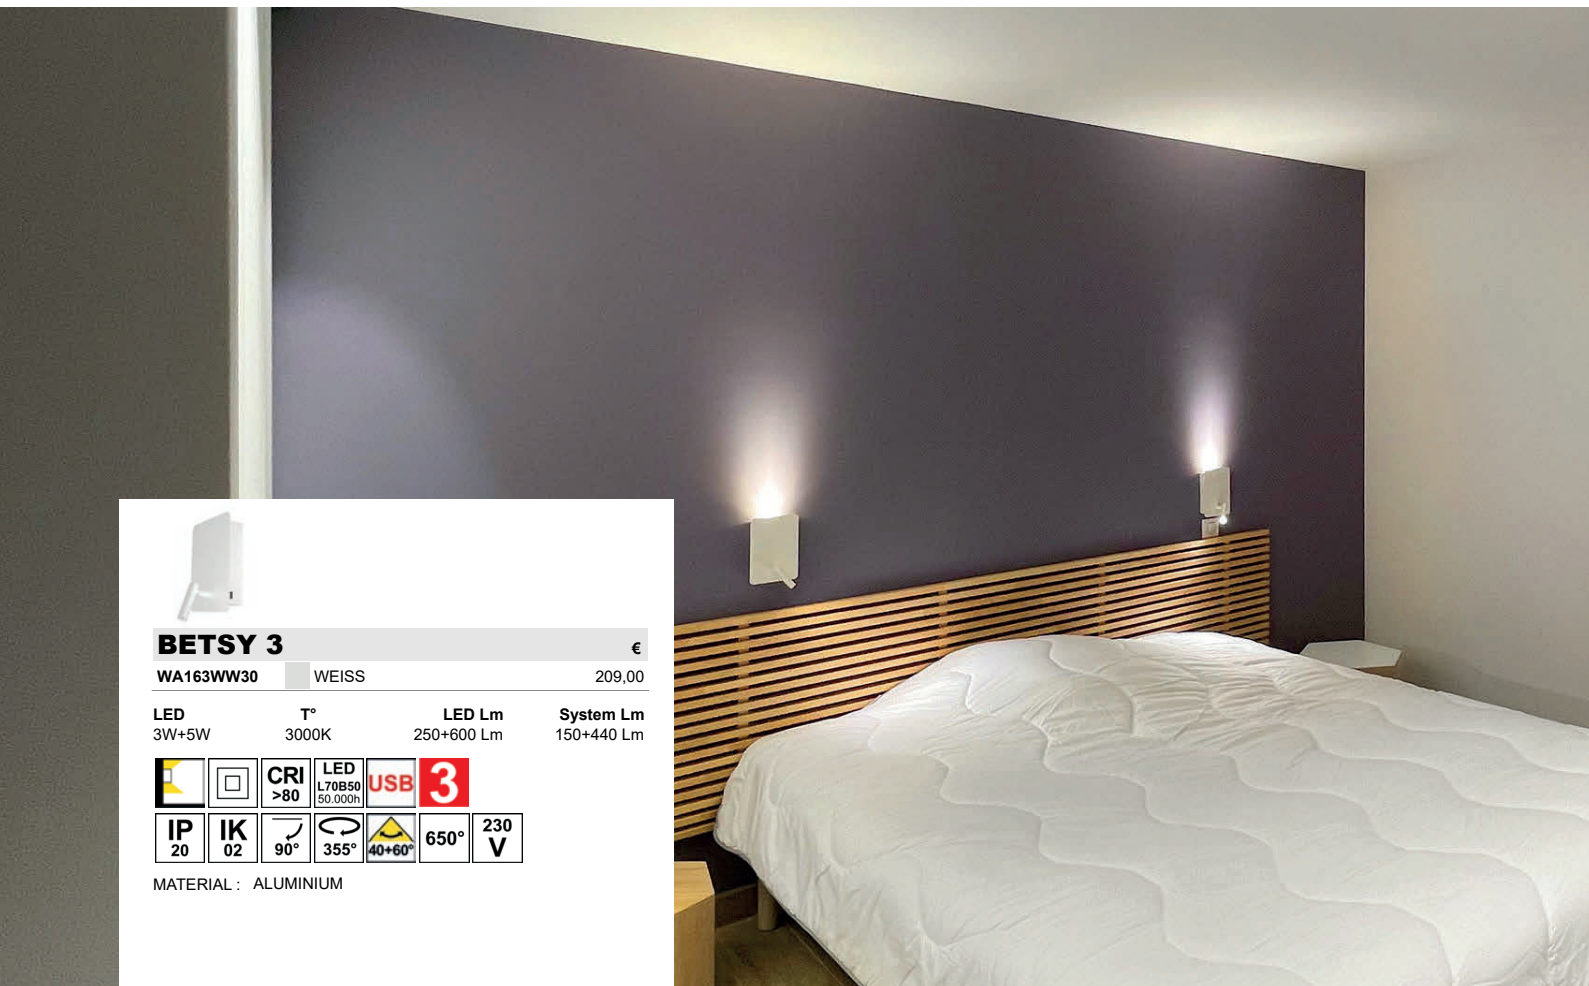

		CRI >80	LED L70B50 50.000h	USB 3
IP 20	IK 02	350°	355°	36°
			650°	230 V

MATERIAL : ALUMINIUM

BETSY 3

WA163WW30	WEISS	209,00
-----------	-------	--------

LED 3W+5W	T° 3000K	LED Lm 250+600 Lm	System Lm 150+440 Lm
-----------	----------	-------------------	----------------------