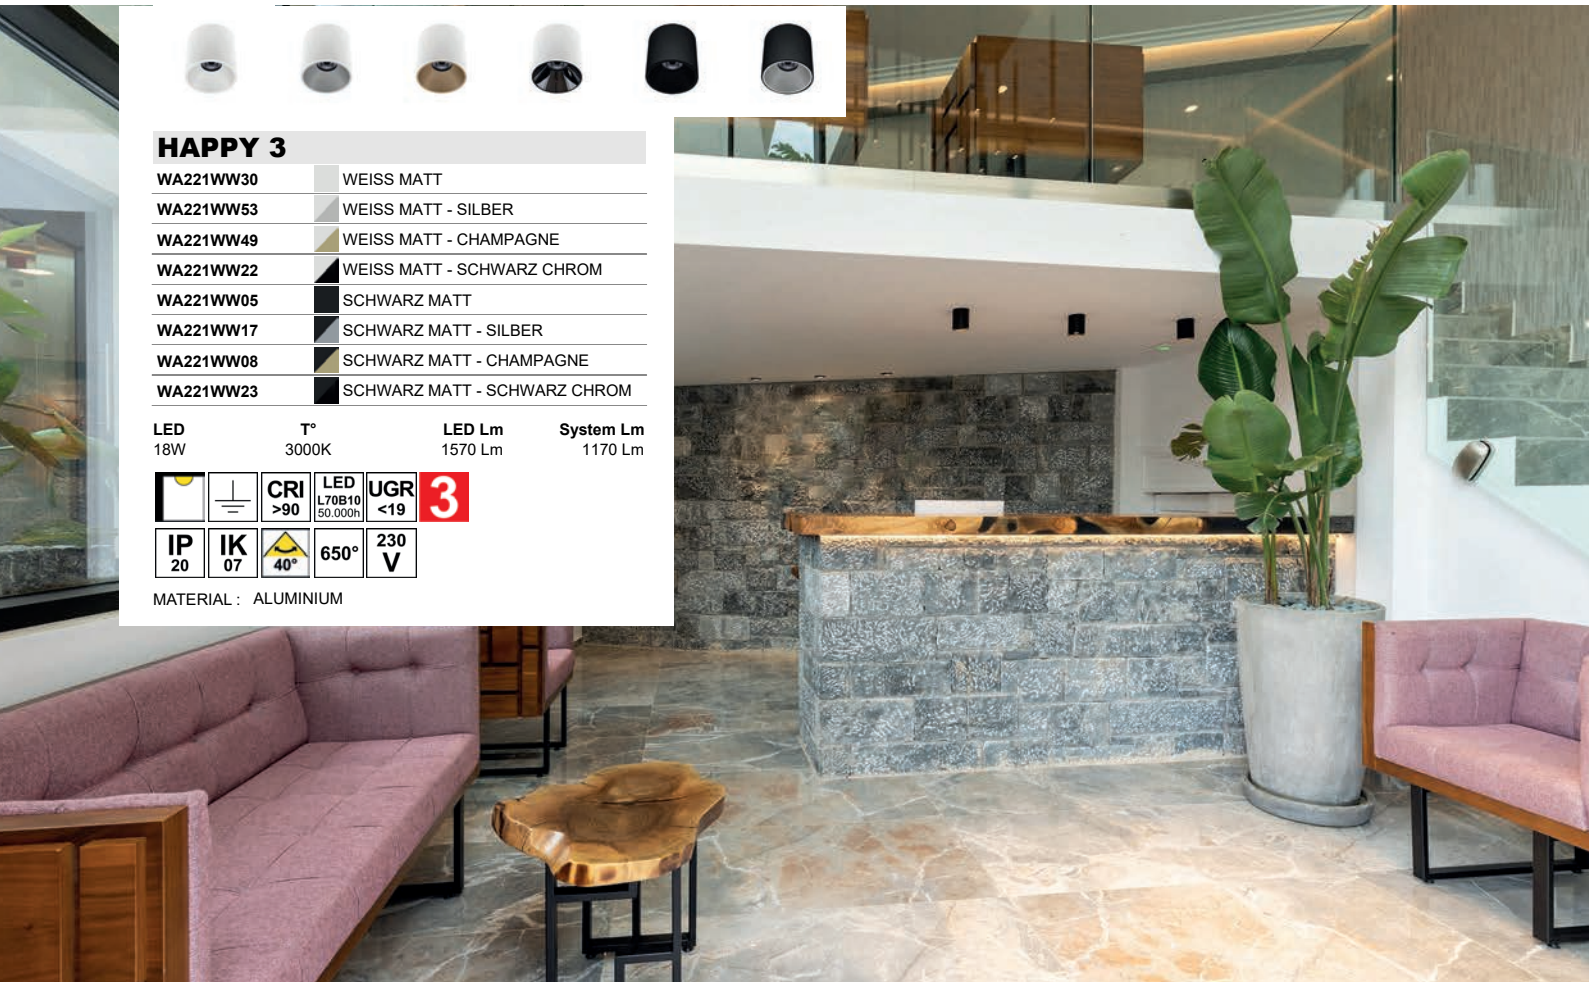

HAPPY 3

WA221WW30	WEISS MATT
WA221WW53	WEISS MATT - SILBER
WA221WW49	WEISS MATT - CHAMPAGNE
WA221WW22	WEISS MATT - SCHWARZ CHROM
WA221WW05	SCHWARZ MATT
WA221WW17	SCHWARZ MATT - SILBER
WA221WW08	SCHWARZ MATT - CHAMPAGNE
WA221WW23	SCHWARZ MATT - SCHWARZ CHROM

LED 18W	T° 3000K	LED Lm 1570 Lm	System Lm 1170 Lm

MATERIAL : ALUMINIUM