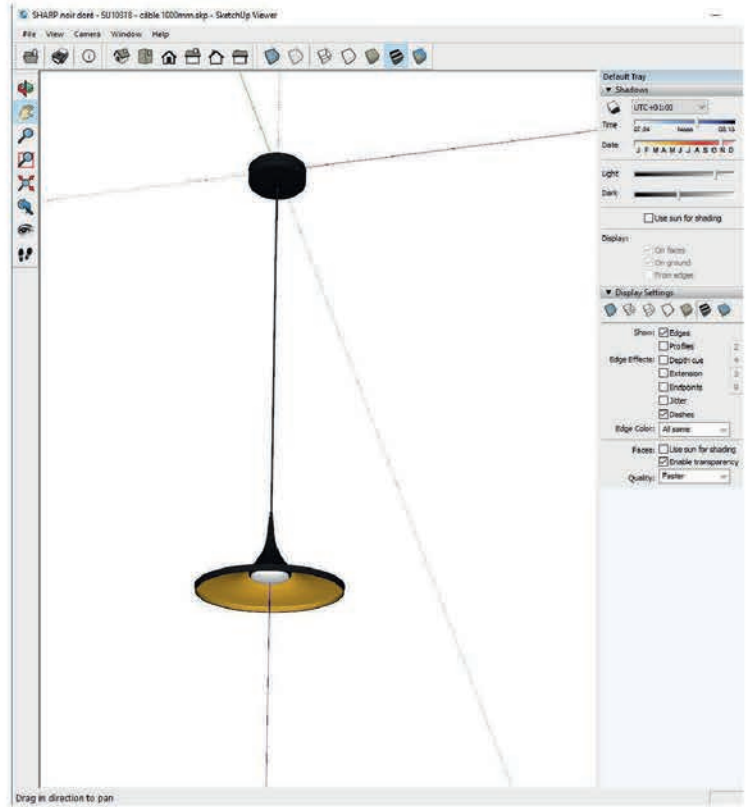

www.indigo-lighting.com

Sie können die
SKETCHUP-Dateien
von viele Leuchten herunterladen.

BUSINESS TECHNIQUES

3