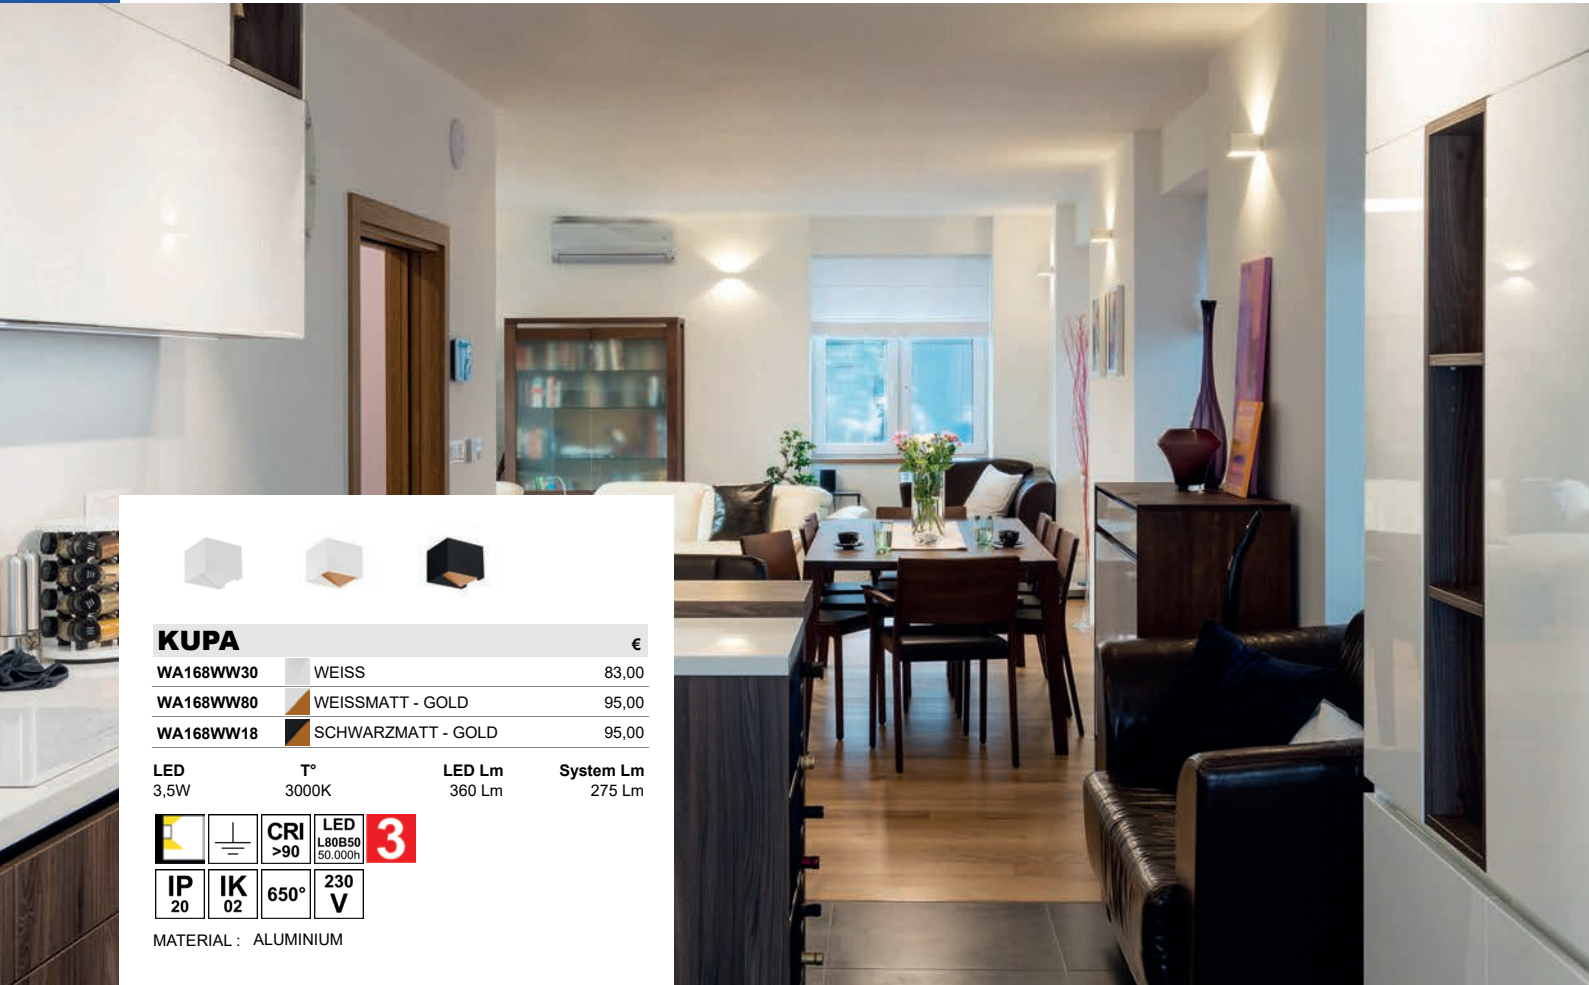

LED 6W T° 3000K LED Lm 630Lm System Lm 510Lm

MATERIAL : ALUMINIUMGUSS

Das Zubehör muss separat bestellt werden.

		€
DO33330	ENDRING 90-120mm	18,00
DO33305	ENDRING 90-120mm	18,00

KUPA

WA168WW30	WEISS	€ 83,00
WA168WW80	WEISSMATT - GOLD	€ 95,00
WA168WW18	SCHWARZMATT - GOLD	€ 95,00