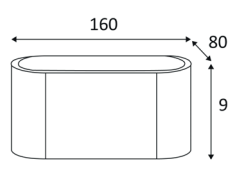

MINI SHADE

BERN

DROP 360 E27

GLAM 90

LOOP 2

NOOSE

BETSY 2

DUCA