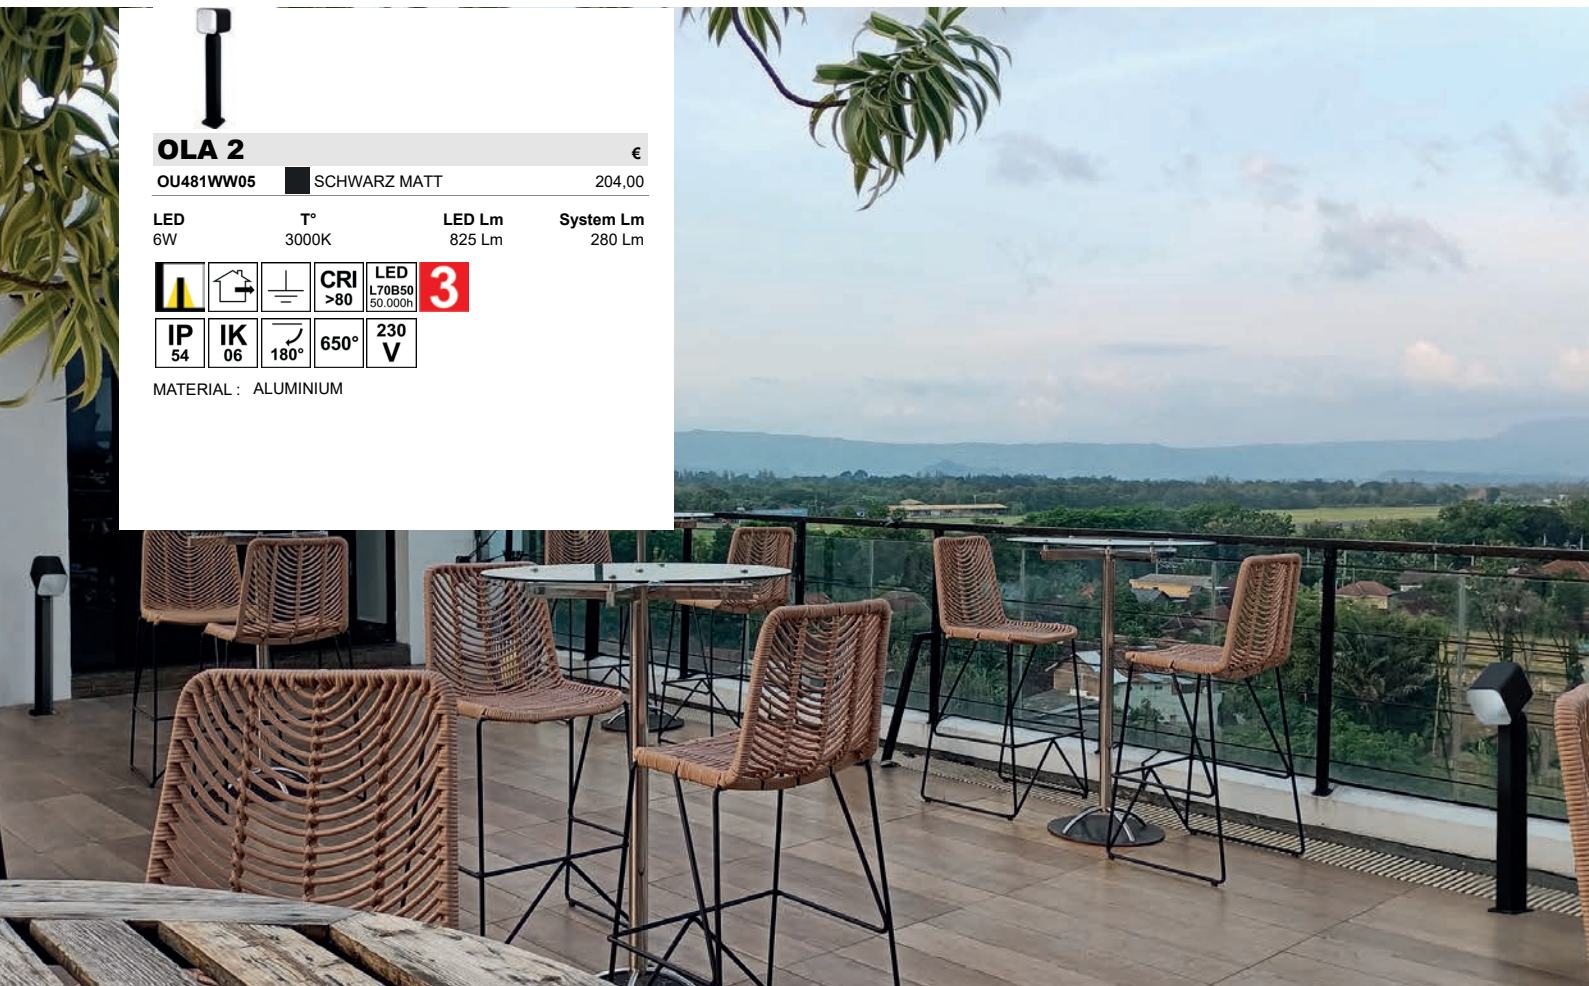

							3
IP 67	IK 08	92	97	60°	LED 230V		

MATERIAL : EDELSTAHL 316

ELNE 4

€

OU452WW24 ANTHRAZIT 131,00

LED 4x3W T° 3000K LED Lm 1200 Lm System Lm 511 Lm

MATERIAL : ALUMINIUM

OLA 2