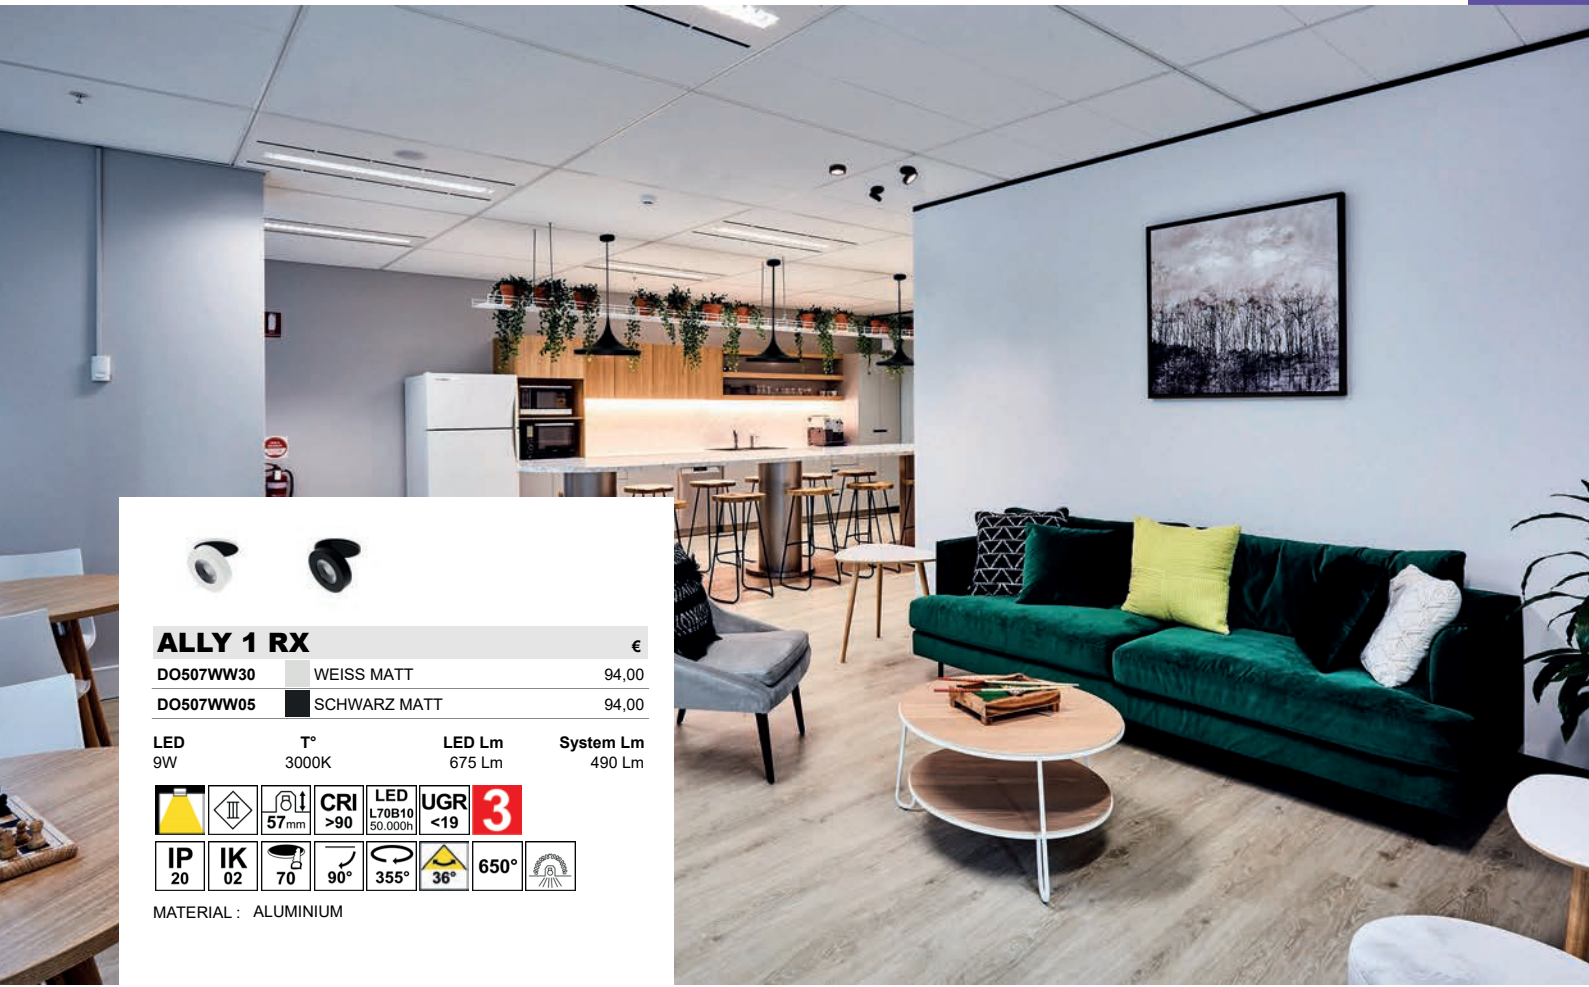

LED 8W T° 2700K, 3000K, 4000K LED Lm 600 Lm, 650 Lm, 700 Lm System Lm 365 Lm, 397 Lm, 430 Lm

MATERIAL : VERBUNDSTOFF

Das Zubehör muss separat bestellt werden.		€
DO33330	ENDRING 90-120mm	18,00
DO33305	ENDRING 90-120mm	18,00