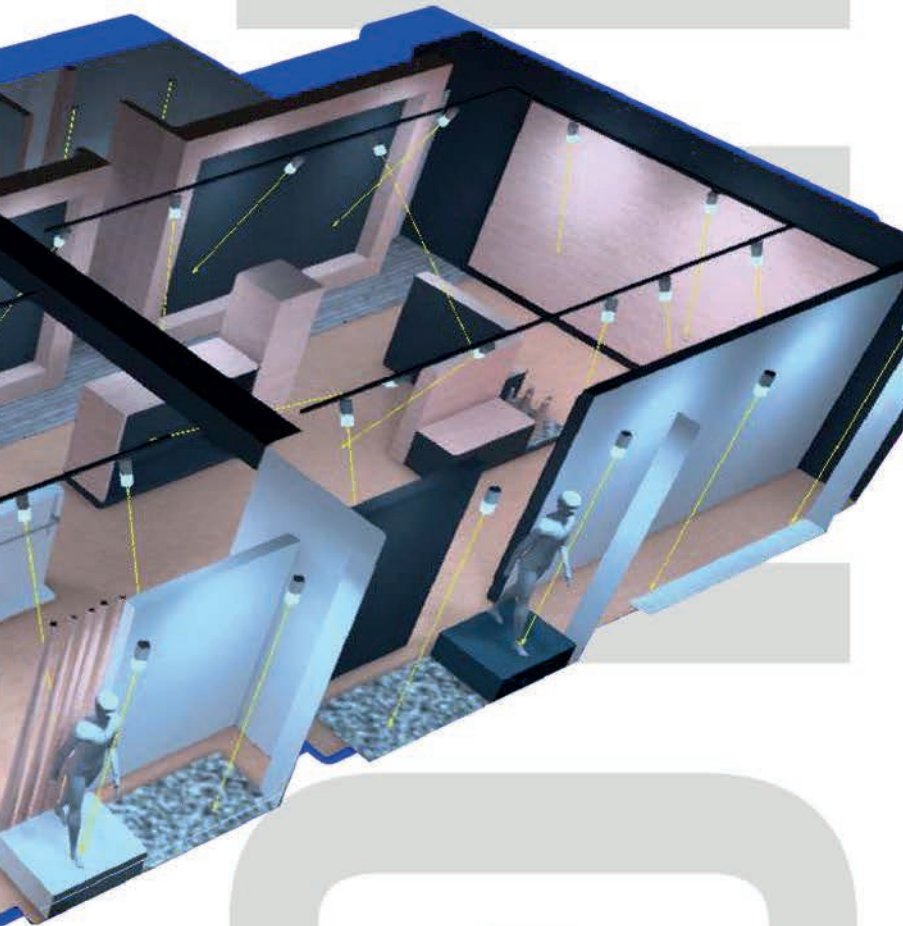

TECHNISCHE INFORMATION

LICHTPLANUNG

SKETCHUP

TECHNISCHE ZEICHNUNG : A - Z

PIKTOGRAMMES

INDEX

INDIGO