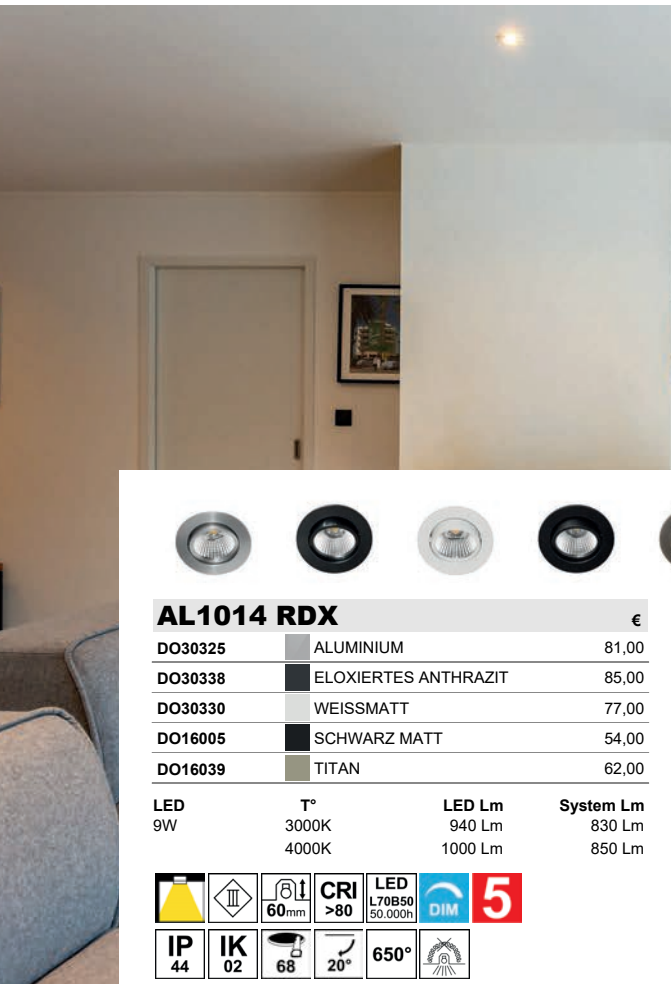

AL1014 RDX €

DO30325	ALUMINIUM	81,00
DO30338	ELOXIERTES ANTHRAZIT	85,00
DO30330	WEISSMATT	77,00
DO16005	SCHWARZ MATT	54,00
DO16039	TITAN	62,00

LED 9W   T° 3000K / 4000K   LED Lm 940 Lm / 1000 Lm   System Lm 830 Lm / 850 Lm