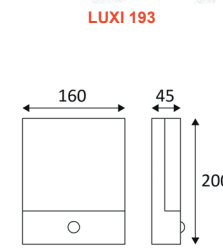

LUXI 45 SENSOR