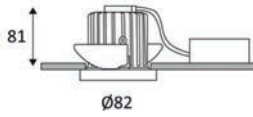

TECHNISCHE INFORMATION

technische Zeichnung : A - Z HOTEL -UND GASTGEWERBE

SHARP

SORA POWER

ST135

SUNY 1

SYLAR-B

VIGO