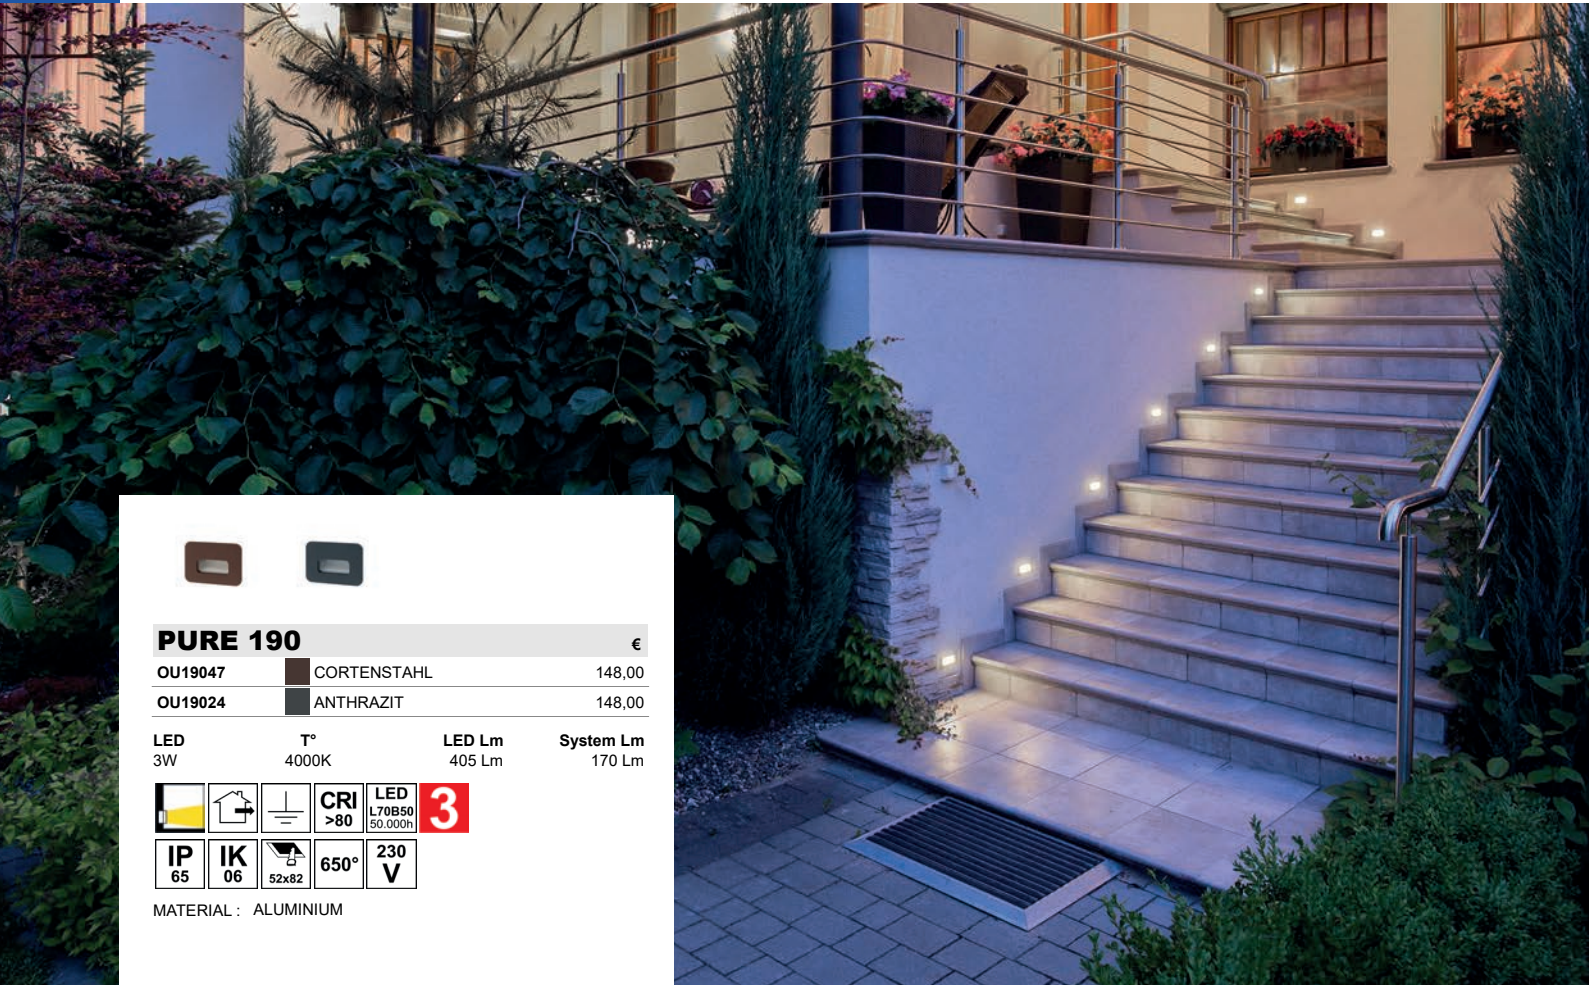

MATERIAL : ALUMINIUMGUSS

JUNE 1 C		€
WA22230	WEISS MATT	104,00
WA22205	SCHWARZ MATT	104,00

LED	T°	LED Lm	System Lm
18W	2700-3000-4000K	3300 Lm (4000K)	1775 Lm (4000K)

MATERIAL : ALUMINIUM

PURE 190 €

OU19047	CORTENSTAHL	148,00
OU19024	ANTHRAZIT	148,00