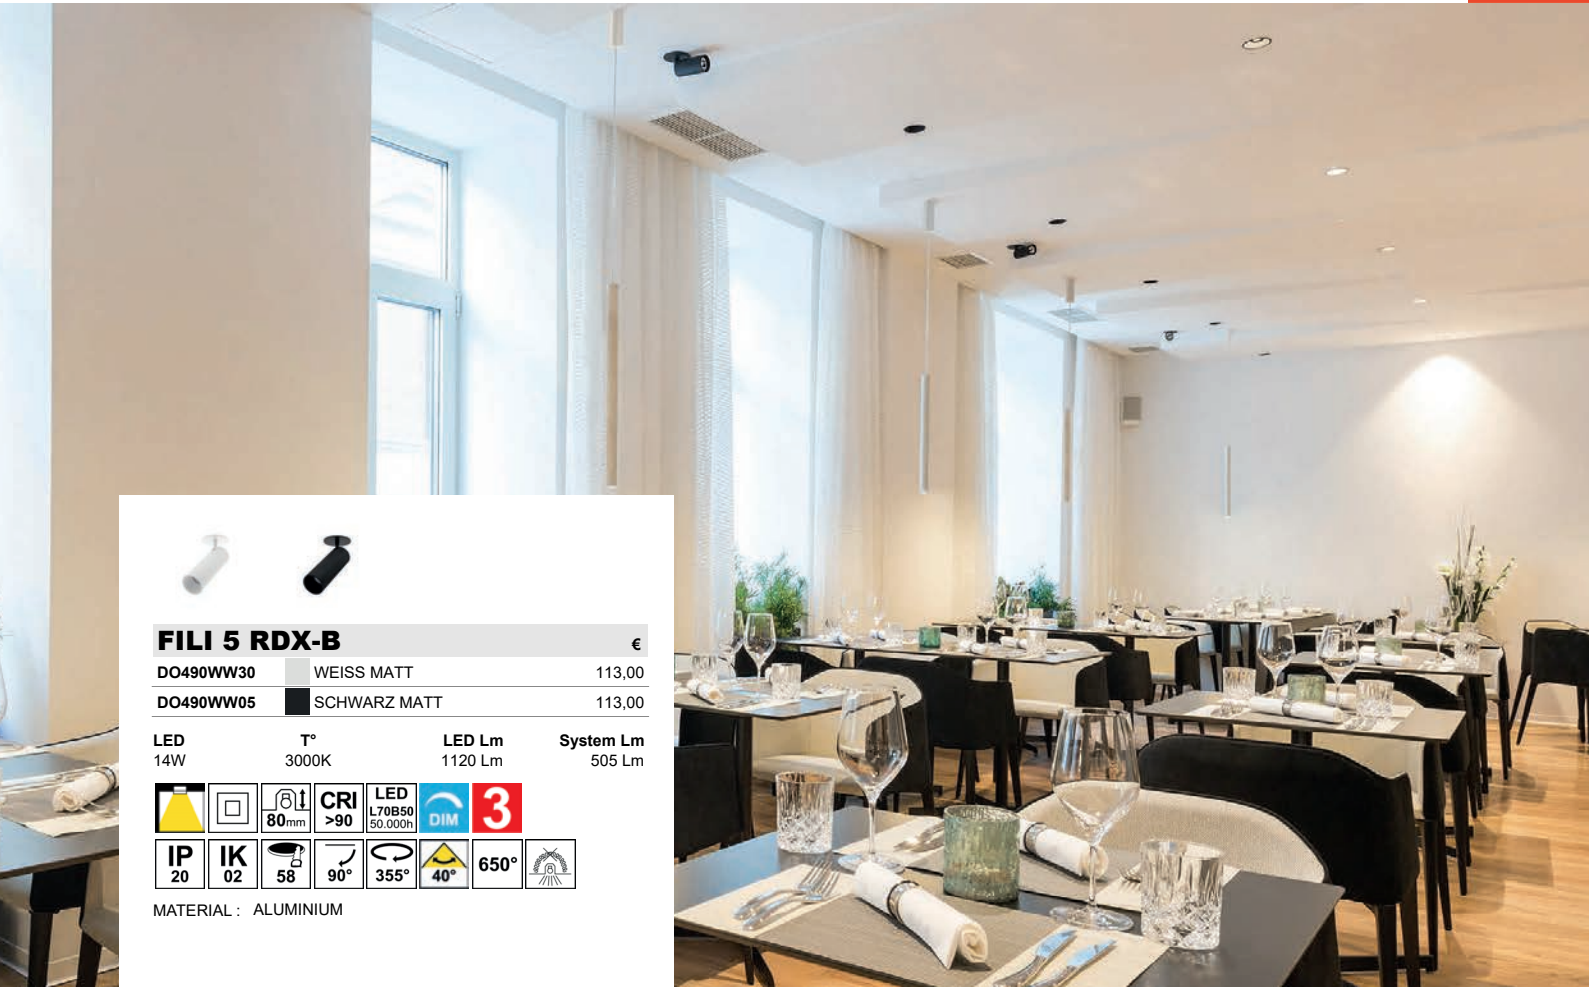

FILI 5 RDX-B €

DO490WW30	WEISS MATT	113,00
DO490WW05	SCHWARZ MATT	113,00

LED 14W   T° 3000K   LED Lm 1120 Lm   System Lm 505 Lm

IP 20	IK 02	58	90°	355°	40° 650°

MATERIAL : ALUMINIUM