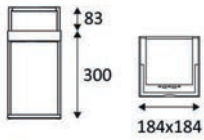

TECHNISCHE INFORMATION

technische Zeichnung : A - Z HOTEL -UND GASTGEWERBE

SHARP

SORA POWER

ST135

SUNY 1

SYLAR-B

VIGO