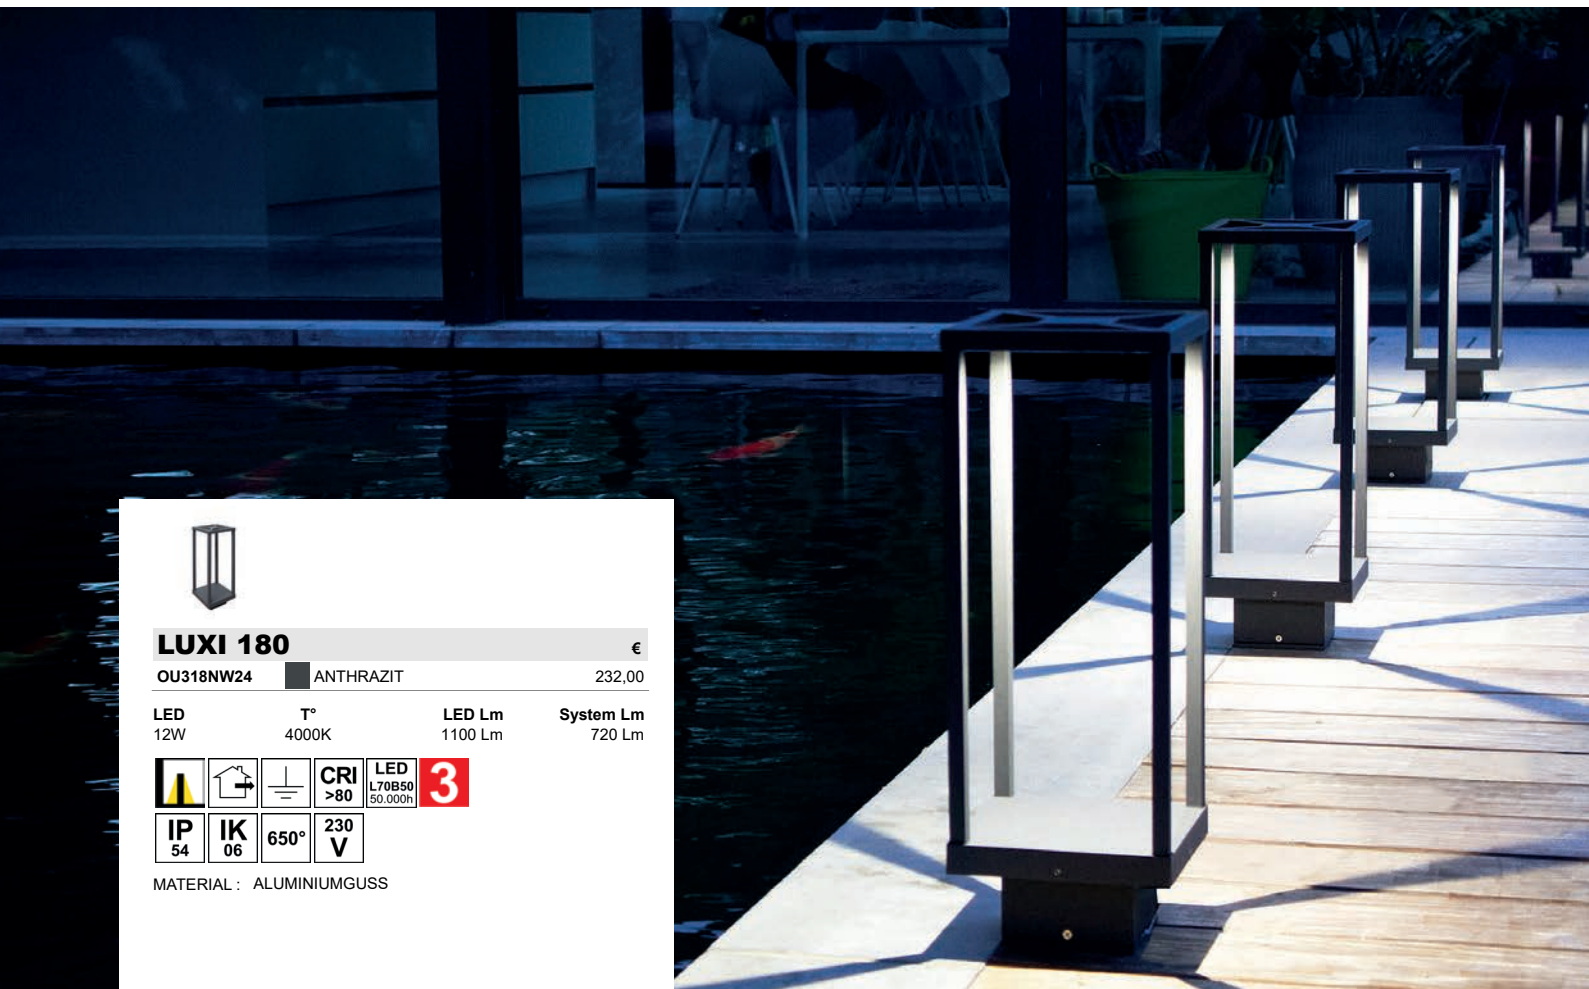

LUXI 180 €

OU318NW24	ANTHRAZIT	232,00

LED 12W	T° 4000K	LED Lm 1100 Lm	System Lm 720 Lm

			CRI >80	LED L70B50 50.000h	3
IP 54	IK 06	650°	230 V		

MATERIAL : ALUMINIUMGUSS