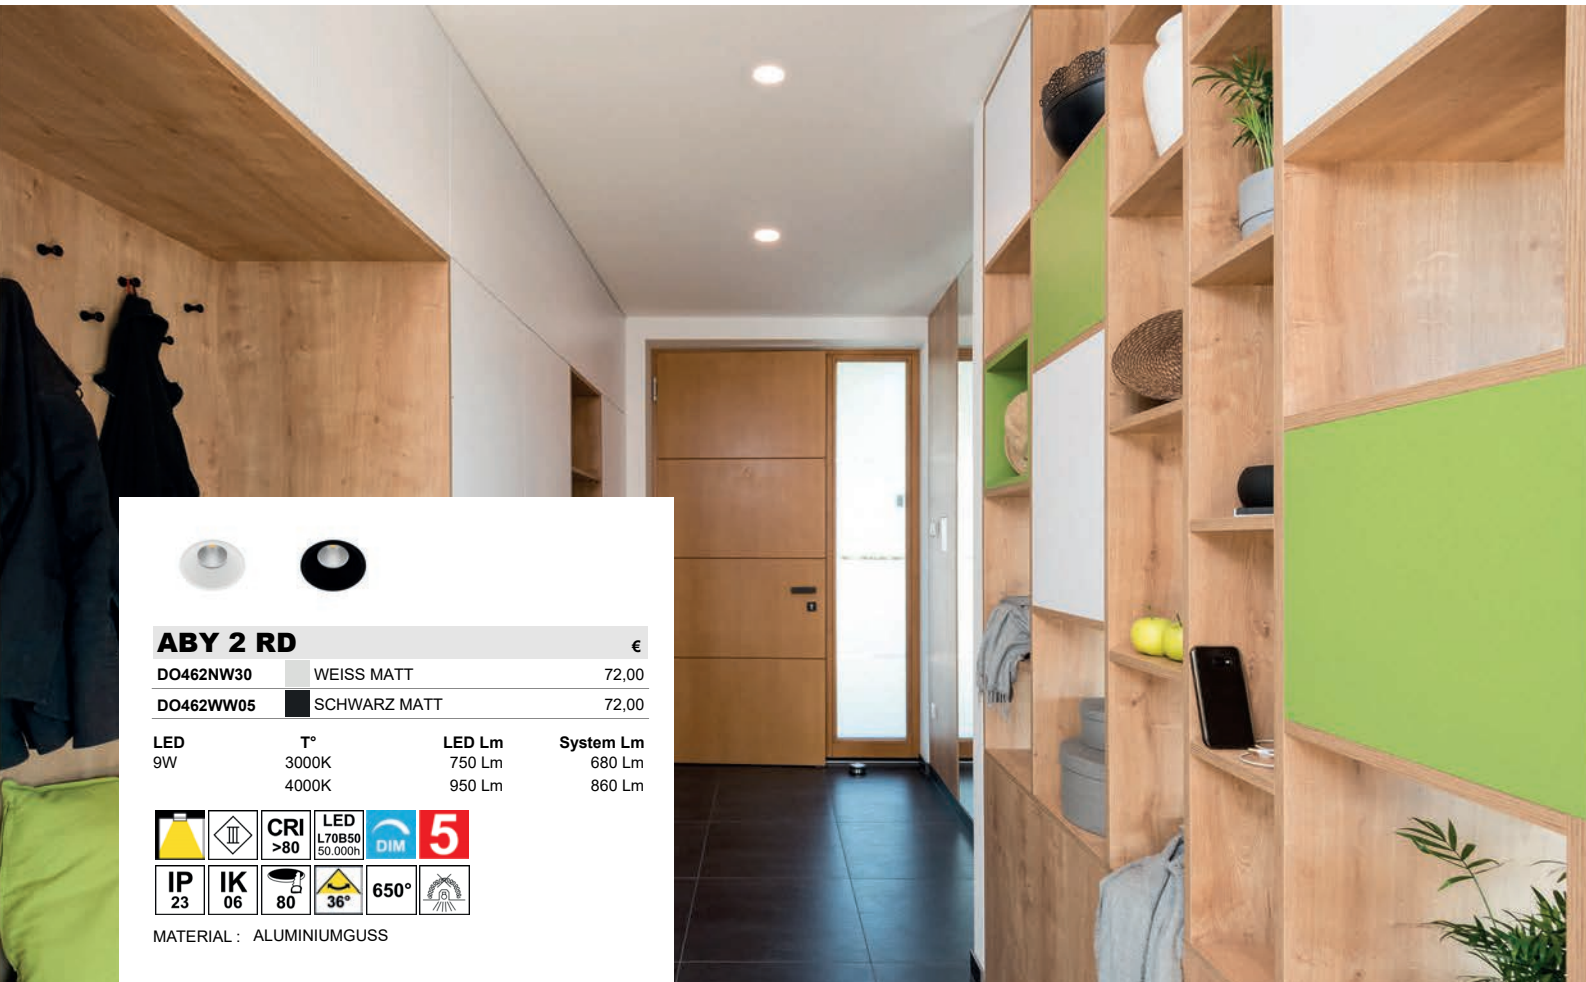

ABY 2 RD €

DO462NW30	WEISS MATT	72,00
DO462WW05	SCHWARZ MATT	72,00

LED	T°	LED Lm	System Lm
9W	3000K 4000K	750 Lm 950 Lm	680 Lm 860 Lm

IP 23	IK 06	80°	36°	650°

MATERIAL : ALUMINIUMGUSS