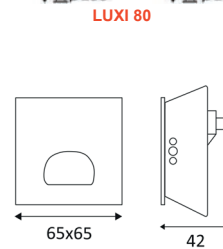

LUXI 80

MAKA