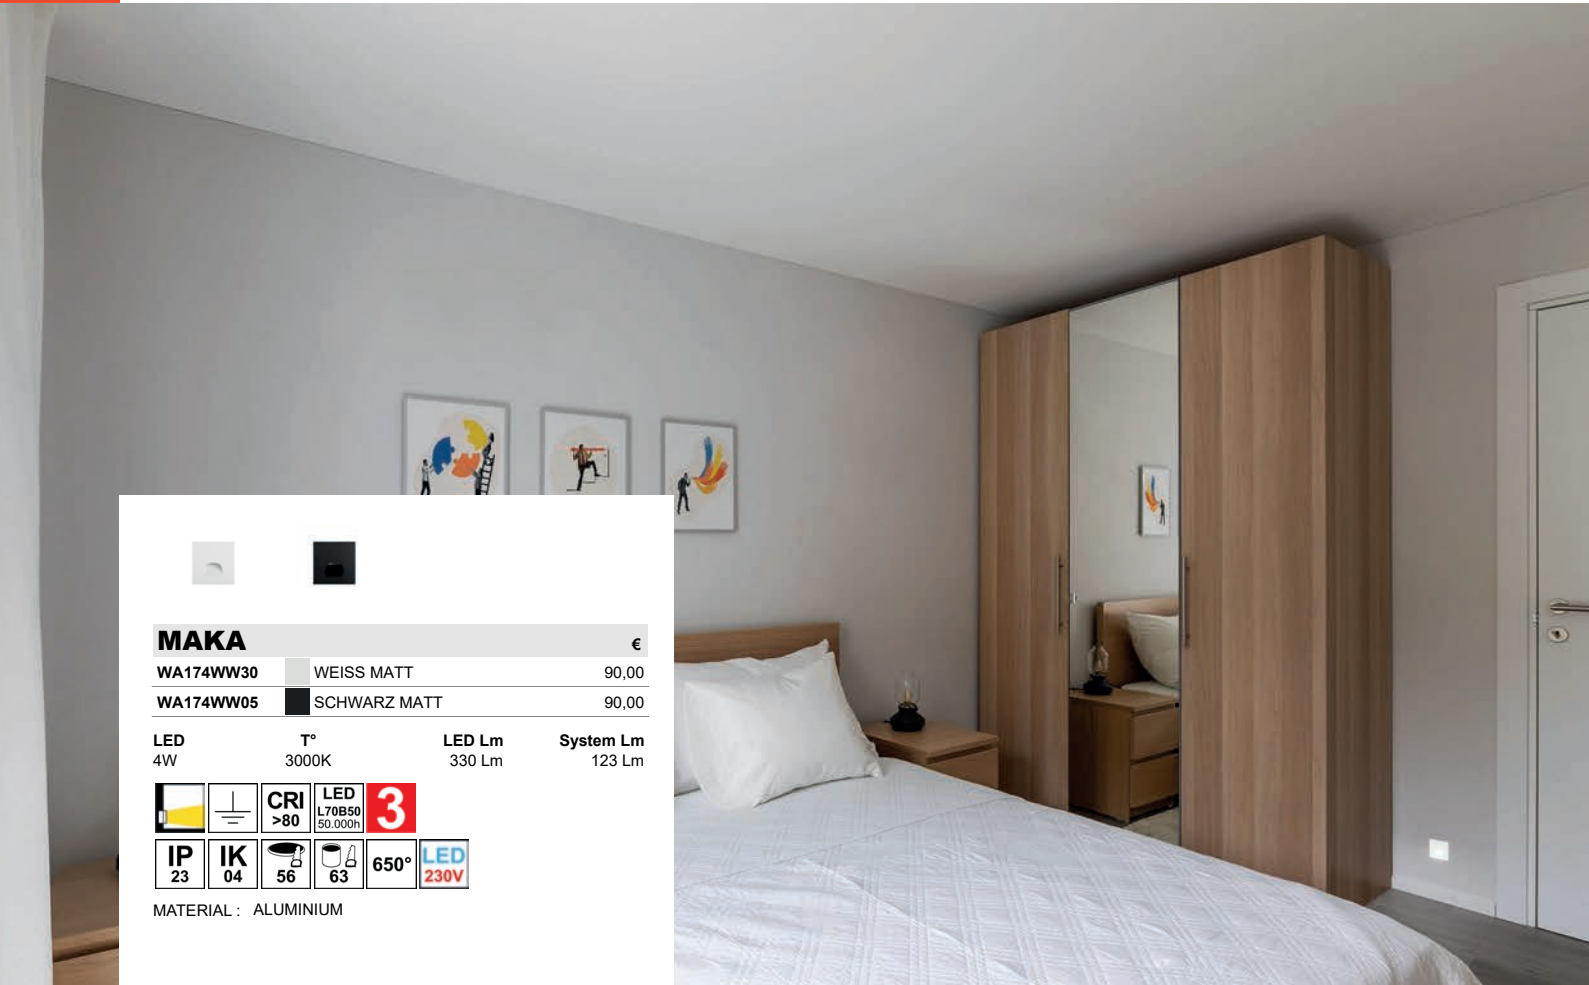

MAKA		€
WA174WW30	WEISS MATT	90,00
WA174WW05	SCHWARZ MATT	90,00

LED	T°	LED Lm	System Lm
4W	3000K	330 Lm	123 Lm

		CRI >80	LED L70B50 50.000h	3
IP 23	IK 04			650°
		56	63	LED 230V

MATERIAL : ALUMINIUM

HEDI		€
WA17041	ALUMINIUM POLIERT	165,00
WA17030	WEISS MATT	155,00
WA17070	MARMOR	171,00