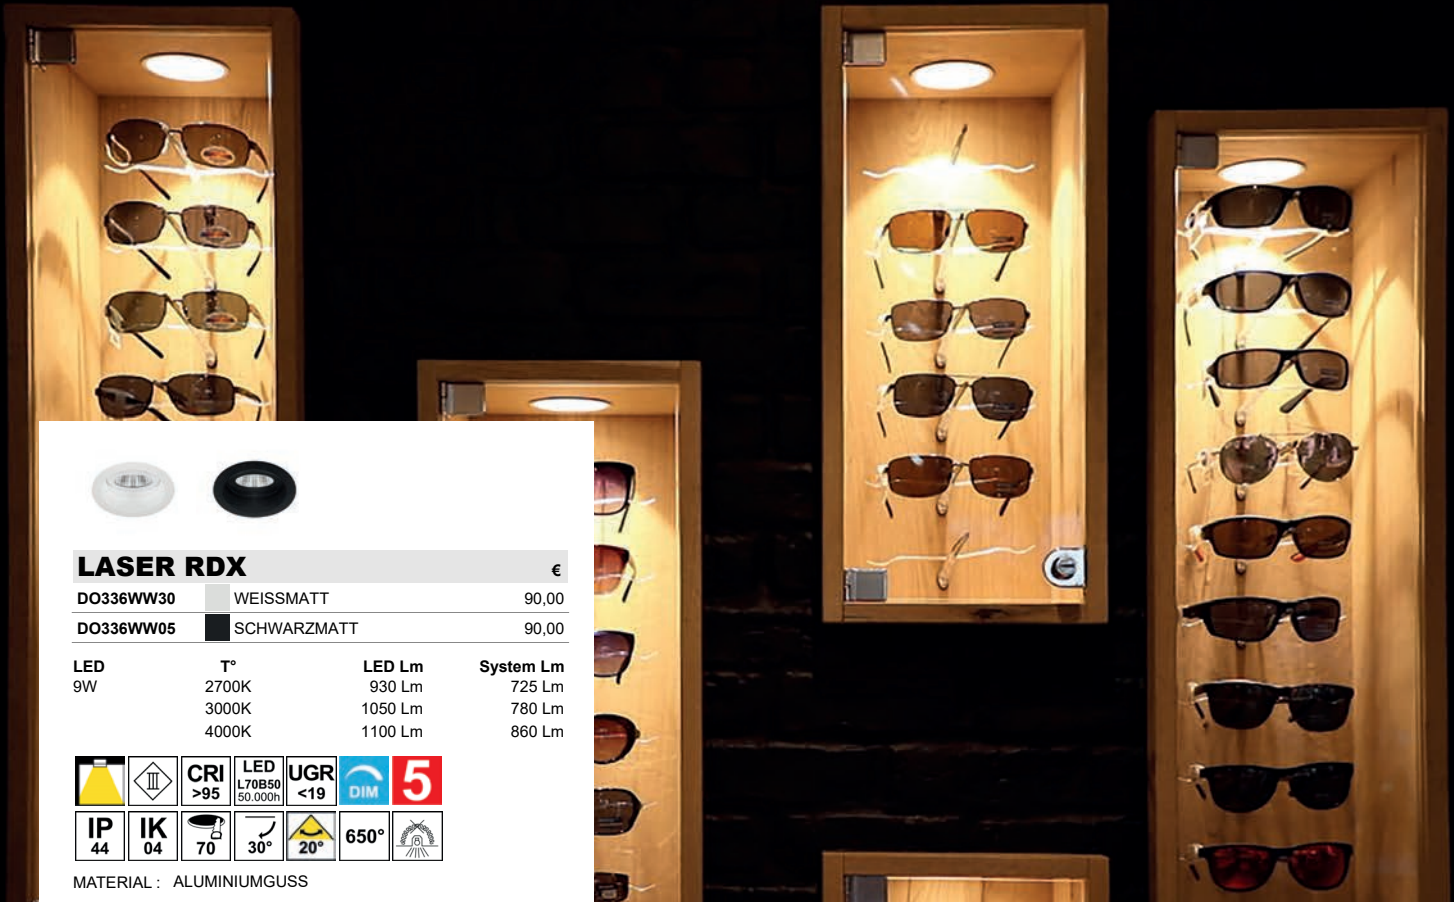

FOCEA 1 SX PLUS

€

DO48904 WEISS 187,00

LED 40W T° 2700-3000-4000K LED Lm 3400 Lm System Lm 2393 Lm (4000K)

		CRI >90		5		2700K 3000K 4000K		650°	
IP 23	IK 04		225x135		80°		60°		

MATERIAL : ALUMINIUMGUSS

LASER RDX €