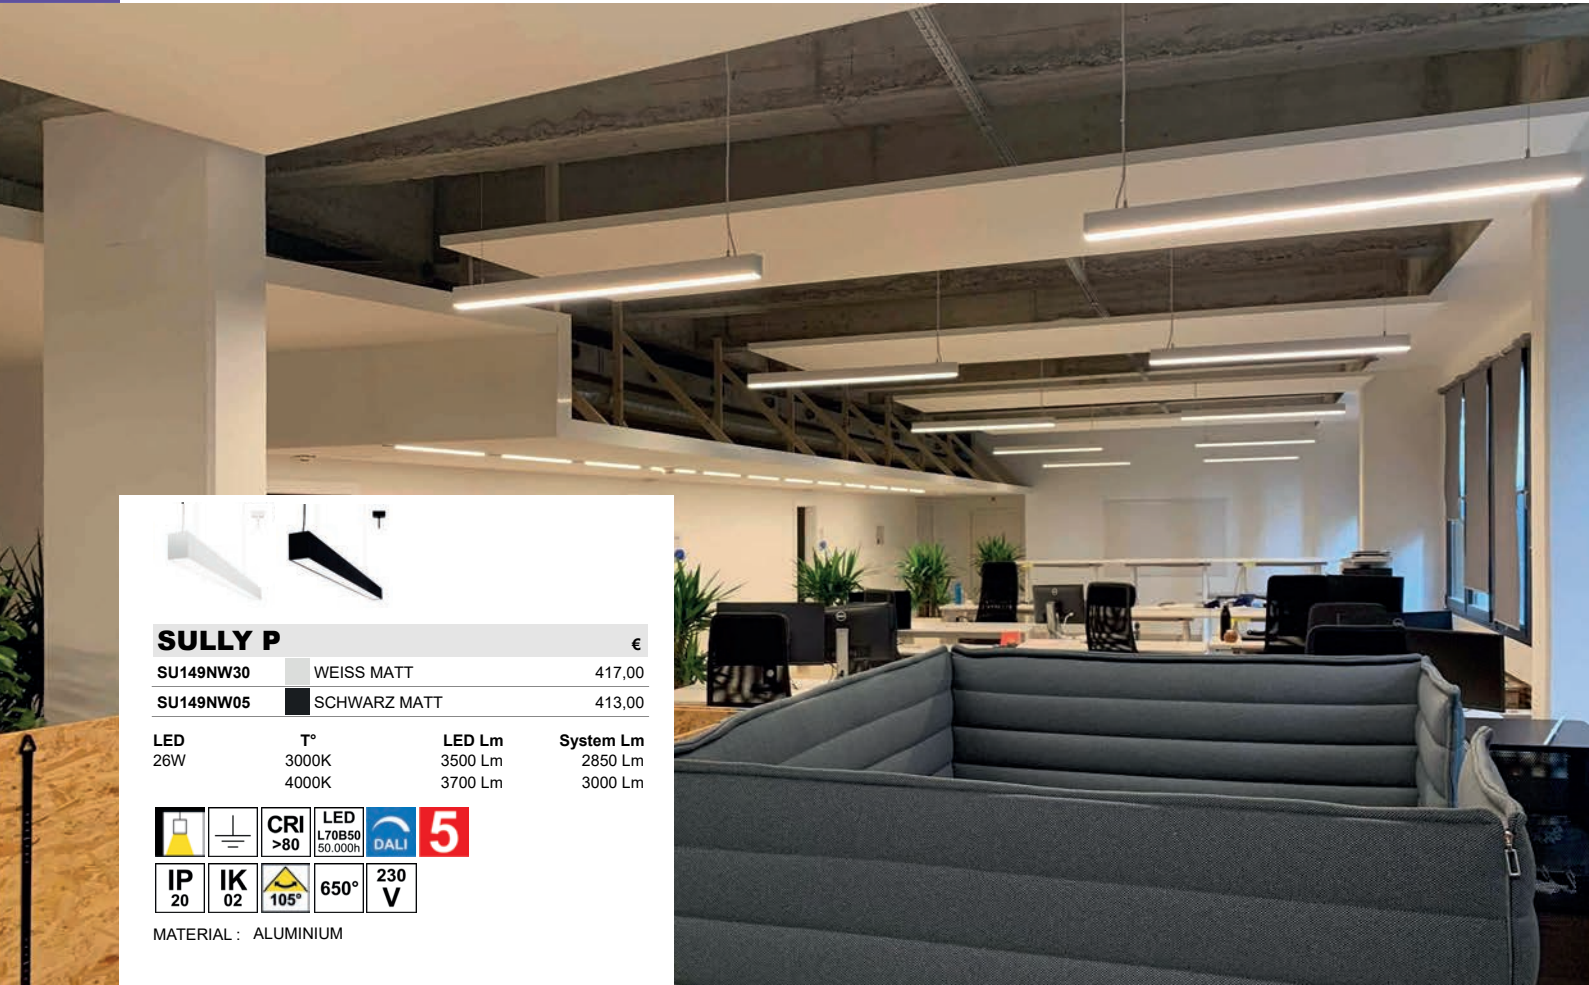

SULLY P €

SU149NW30	WEISS MATT	417,00
SU149NW05	SCHWARZ MATT	413,00

LED	T°	LED Lm	System Lm
26W	3000K	3500 Lm	2850 Lm
	4000K	3700 Lm	3000 Lm

CRI >80	LED L70B50 50.000h	
IP 20	IK 02	105°
	650°	230 V

MATERIAL : ALUMINIUM