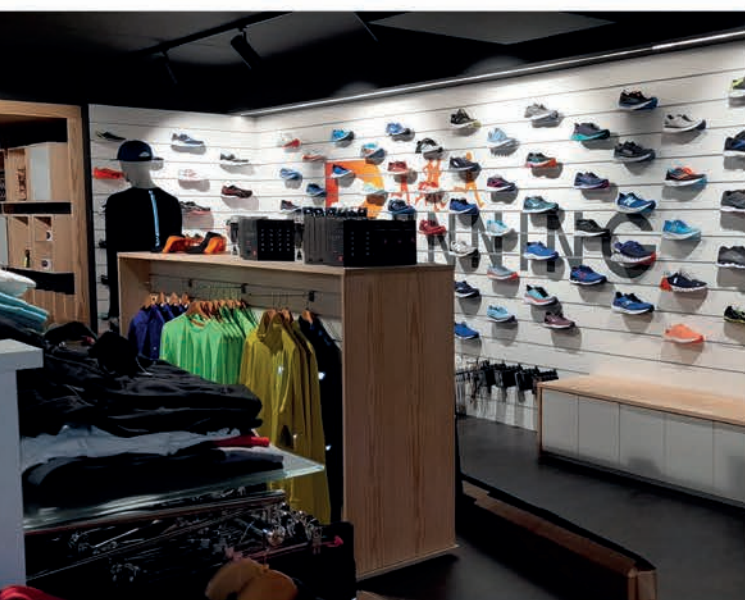

Beispiele :

3

INDIGO LIGHTING

Image

INDIGO LIGHTING

INDIGO LIGHTING

Surface de vente
Résumé

Surface au sol: 146,78 m² | Dépend de l'ordonnée Métrique: 76,84, 82,00, 87,16 | Hauteur de montage: 2,00 m | Hauteur de plan: 2,00 m | Hauteur de montage: 2,00 m | Hauteur de plan: 2,00 m