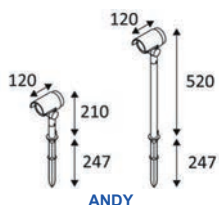

JACK TP

LANTERN

ANDY

CLAC 2 MINI

GLAM 164

JOY RX

LARY RD

TECHNISCHE INFORMATION