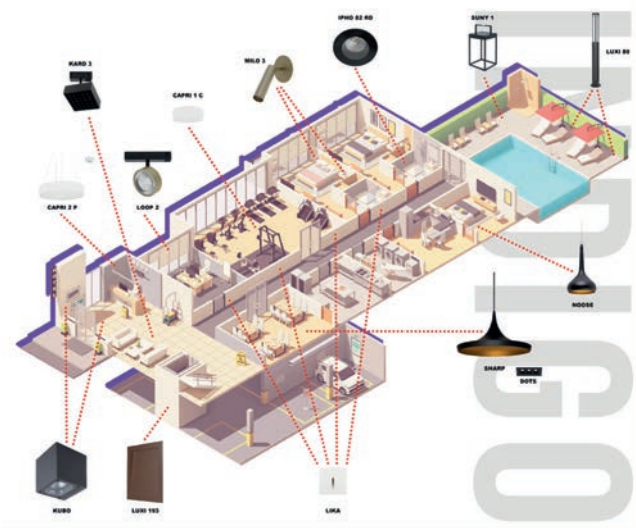

INDIGO
LIGHTING

**HOTEL -UND
GASTGEWERBE**

EINGANGSRÄUME
FLURE UND TREPPENHÄUSER
BARS UND THEKEN
RESTAURANT-RÄUME
KONFERENZ-RÄUME
SCHLAFZIMMER
BADZIMMER
WELLNESS
AUßENBELEUCHTUNG
ROOFTOP
FASSADEN
CAMPINGPLÄTZE