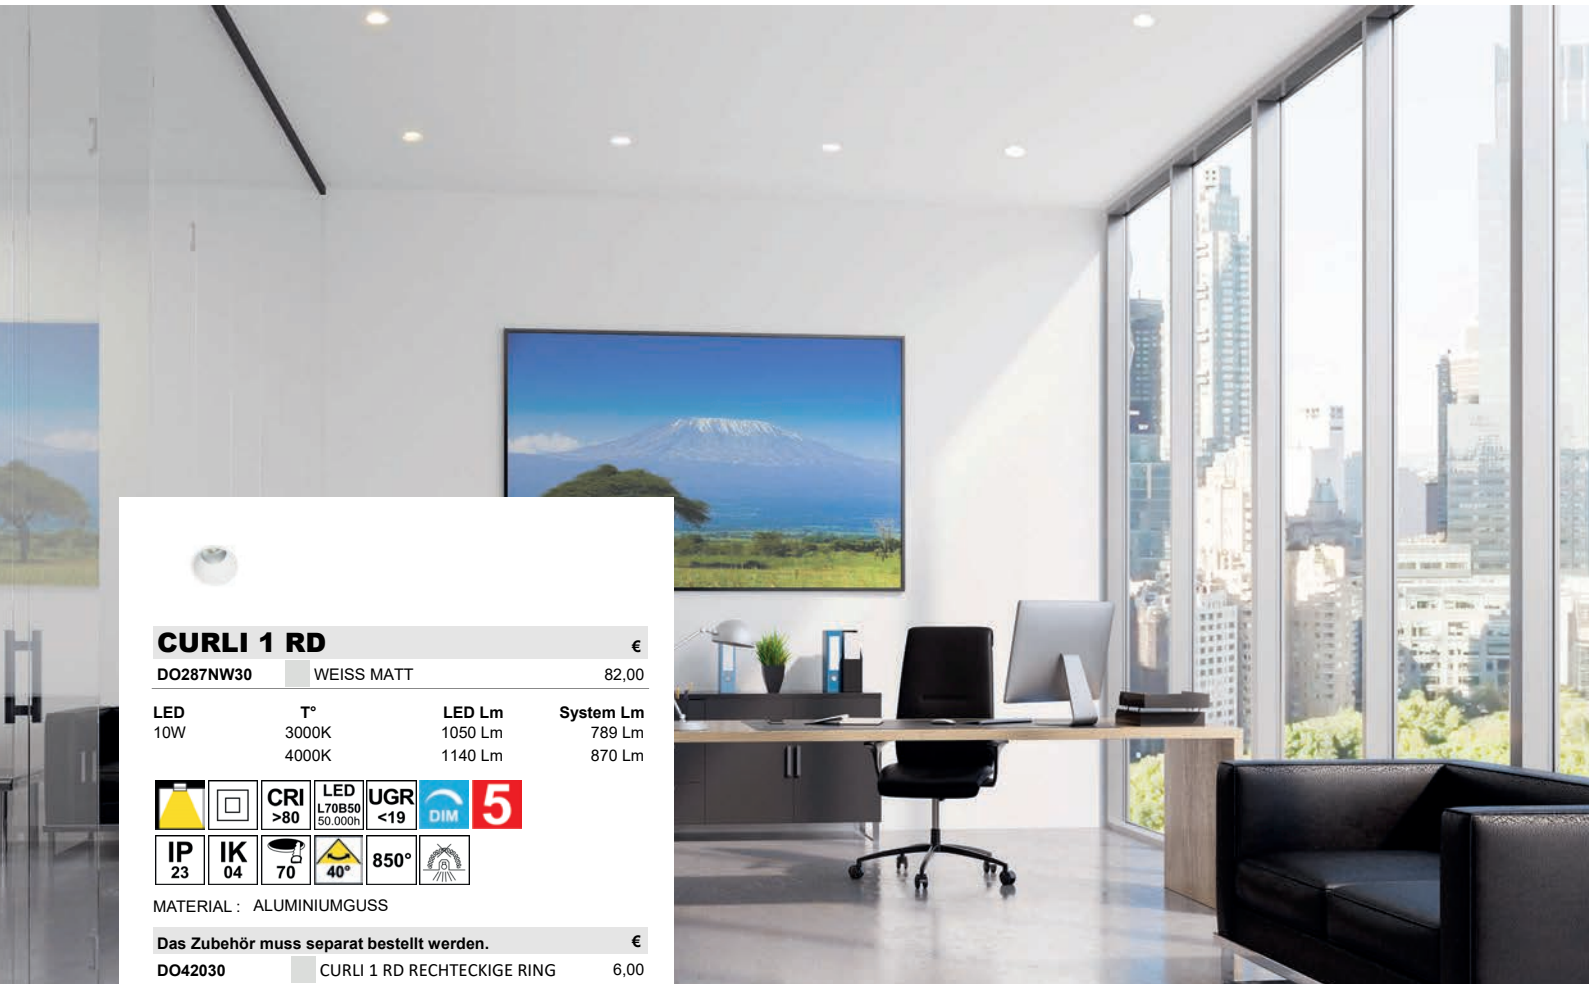

MATERIAL : ALUMINIUM

TERTIÄRSEKTOR
BÜROS

KAVA

KU147941 ALUMINIUM POLIERT € 187,00

NICHT DIMMBAR

LED	T°	LED Lm	System Lm
5W	3000K	500 Lm	390 Lm

MATERIAL : ALUMINIUM

CURLI 1 RD