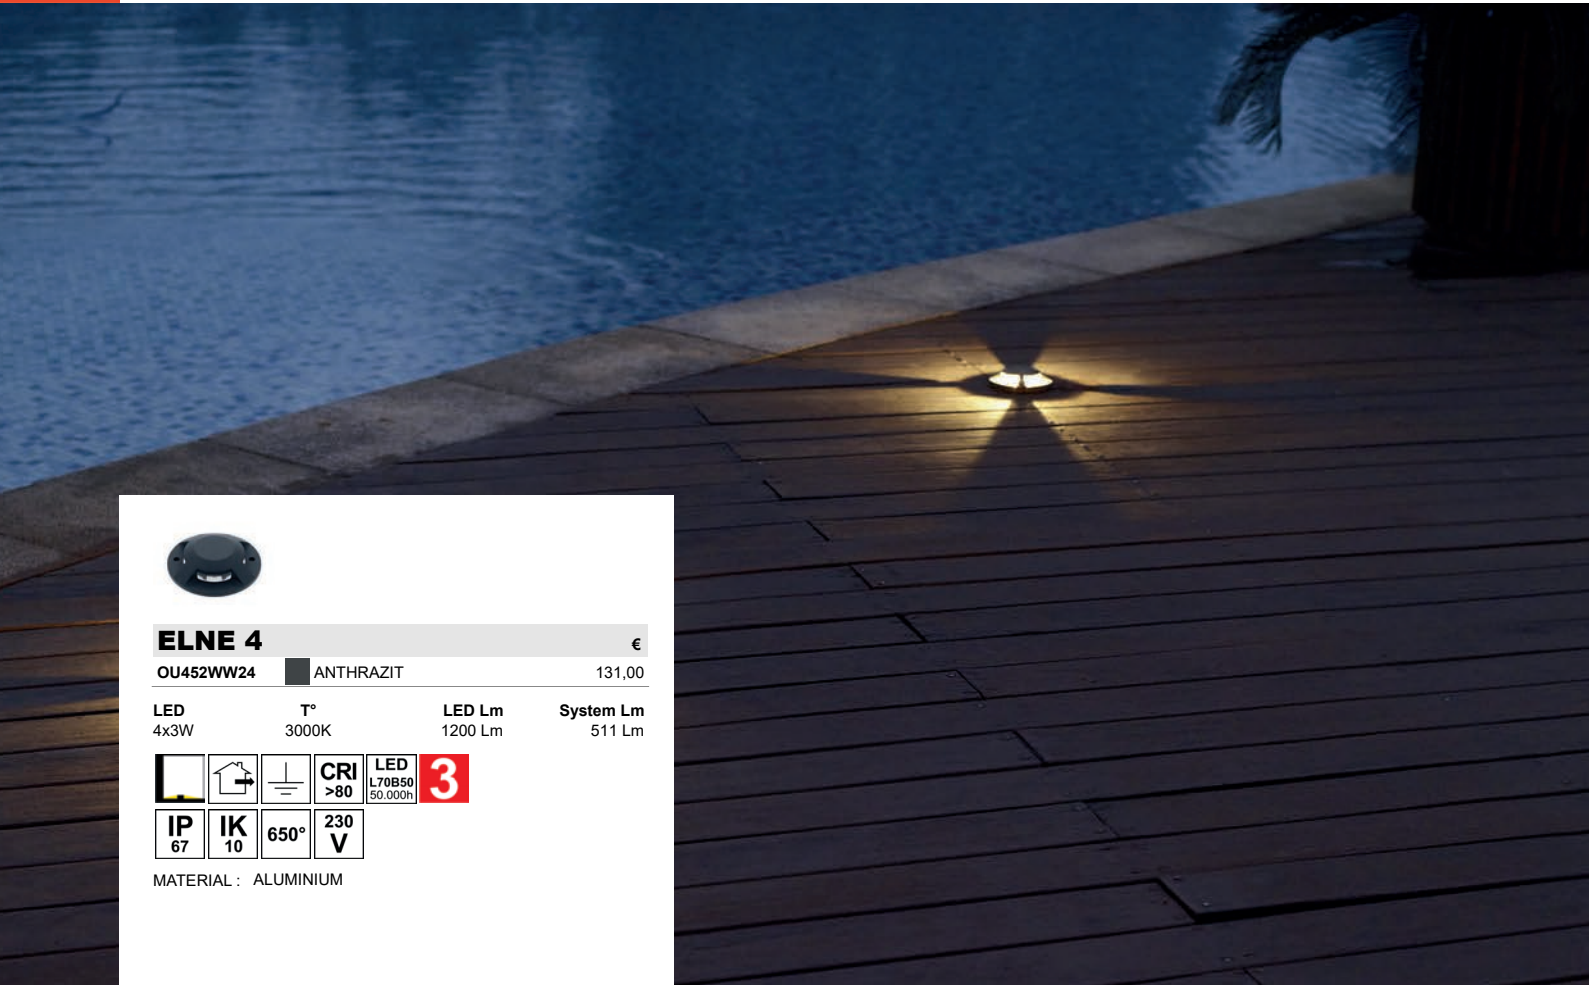

							3
IP 67	IK 08	92	97	60°	LED 230V		

MATERIAL : EDELSTAHL 316

ELNE 4

€

OU452WW24 ANTHRAZIT 131,00

LED 4x3W T° 3000K LED Lm 1200 Lm System Lm 511 Lm

MATERIAL : ALUMINIUM

OLA 2