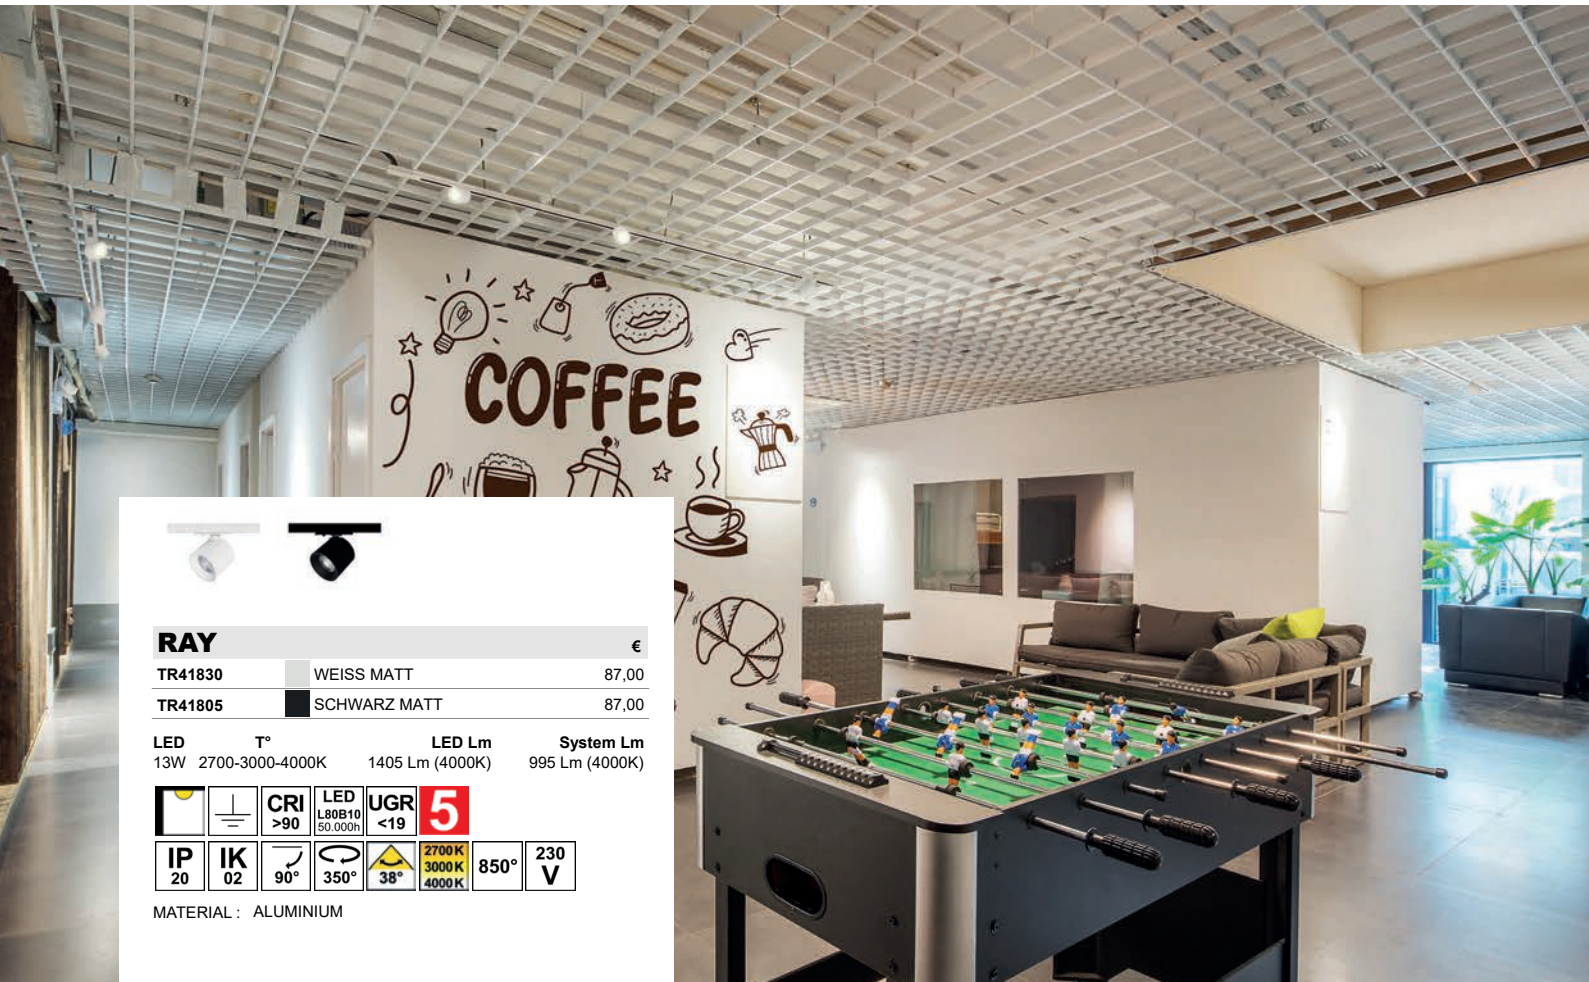

RAY €

TR41830	WEISS MATT	87,00
TR41805	SCHWARZ MATT	87,00

LED 13W   T° 2700-3000-4000K   LED Lm 1405 Lm (4000K)   System Lm 995 Lm (4000K)

IP 20	IK 02	90°	350°	38°	2700 K 3000 K 4000 K	850°	230 V

MATERIAL : ALUMINIUM