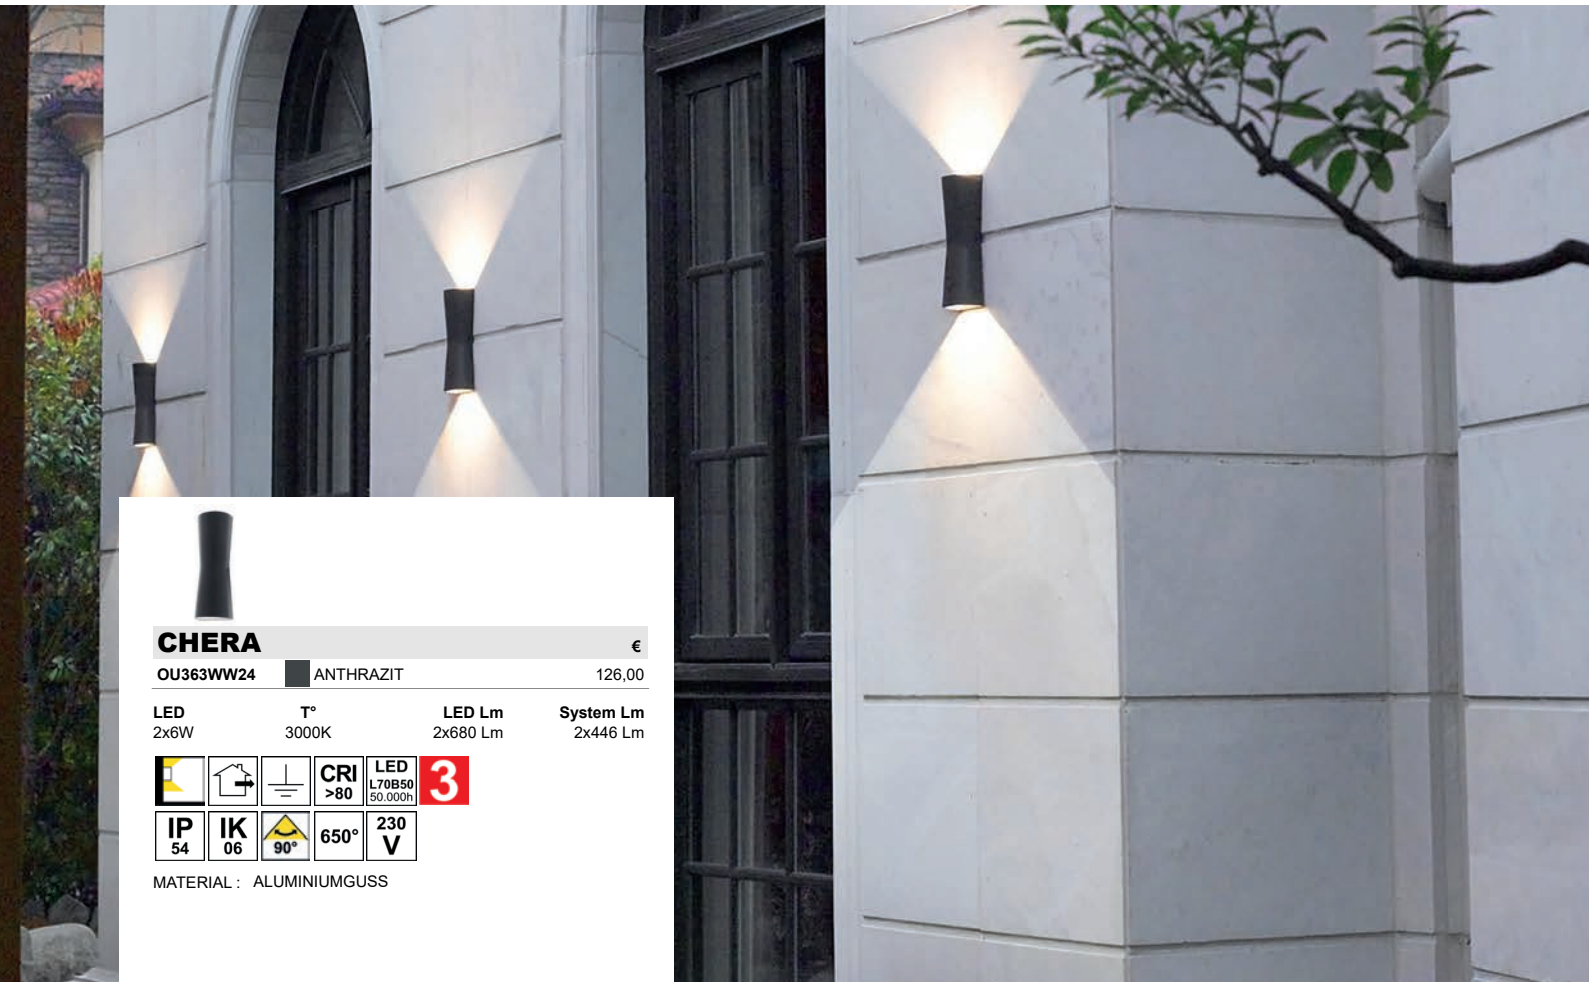

3

MATERIAL : ALUMINIUMGUSS

KUBO

OU334WW24 ANTHRAZIT € 120,00

LED 2x6W T° 3000K LED Lm 2x500 Lm System Lm 2x387 Lm

			CRI >80	LED L70B50 50.000h	2
IP 54	IK 08	30°	650°	230 V	

MATERIAL : ALUMINIUMGUSS

CHERA