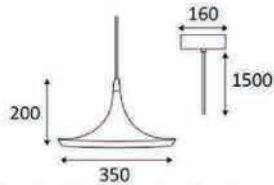

www.indigo-lighting.com

Sie können die
SKETCHUP-Dateien
von viele Leuchten herunterladen.

BUSINESS TECHNIQUES

3