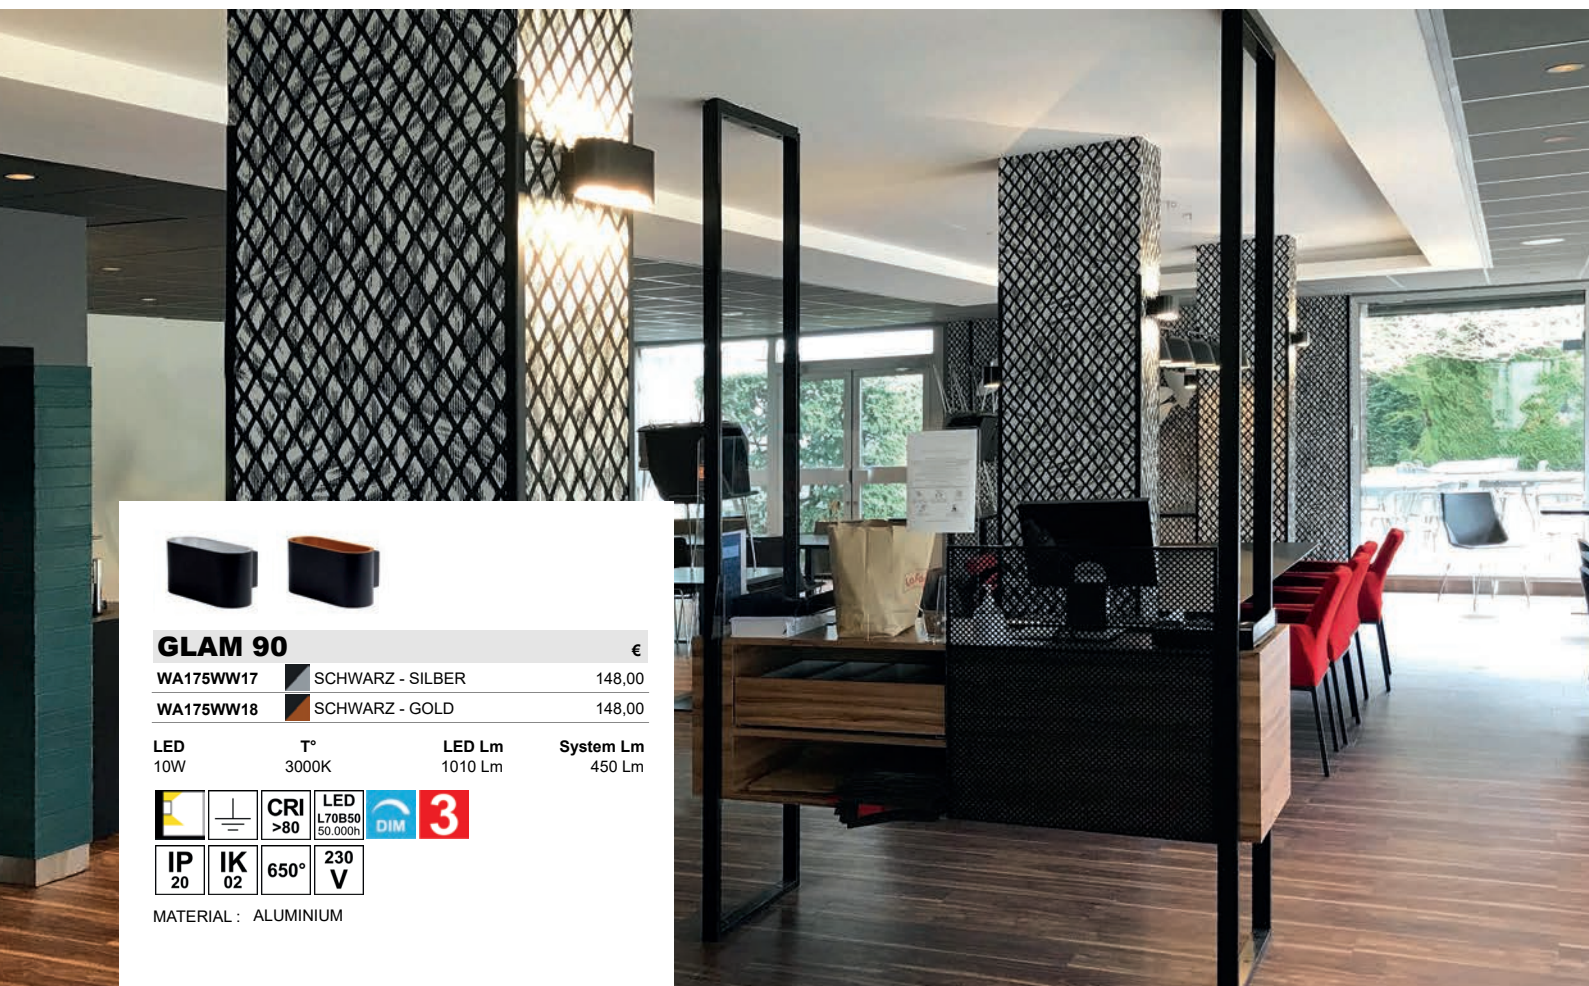

HOTEL -UND GASTGEWERBE
RESTAURANT-RÄUME

MINI SHADE

OU355WW24	ANTHRAZIT	144,00
OU355WW30	WEISS MATT	144,00

LED 2W   T° 3000K   LED Lm 470 Lm   System Lm 180 Lm

MATERIAL : ALUMINIUM

Das Zubehör muss separat bestellt werden.		€
OU42304	MULTI USB LADEGERÄT	82,00

GLAM 90

WA175WW17	SCHWARZ - SILBER	148,00
WA175WW18	SCHWARZ - GOLD	148,00

LED 10W   T° 3000K   LED Lm 1010 Lm   System Lm 450 Lm

MATERIAL : ALUMINIUM