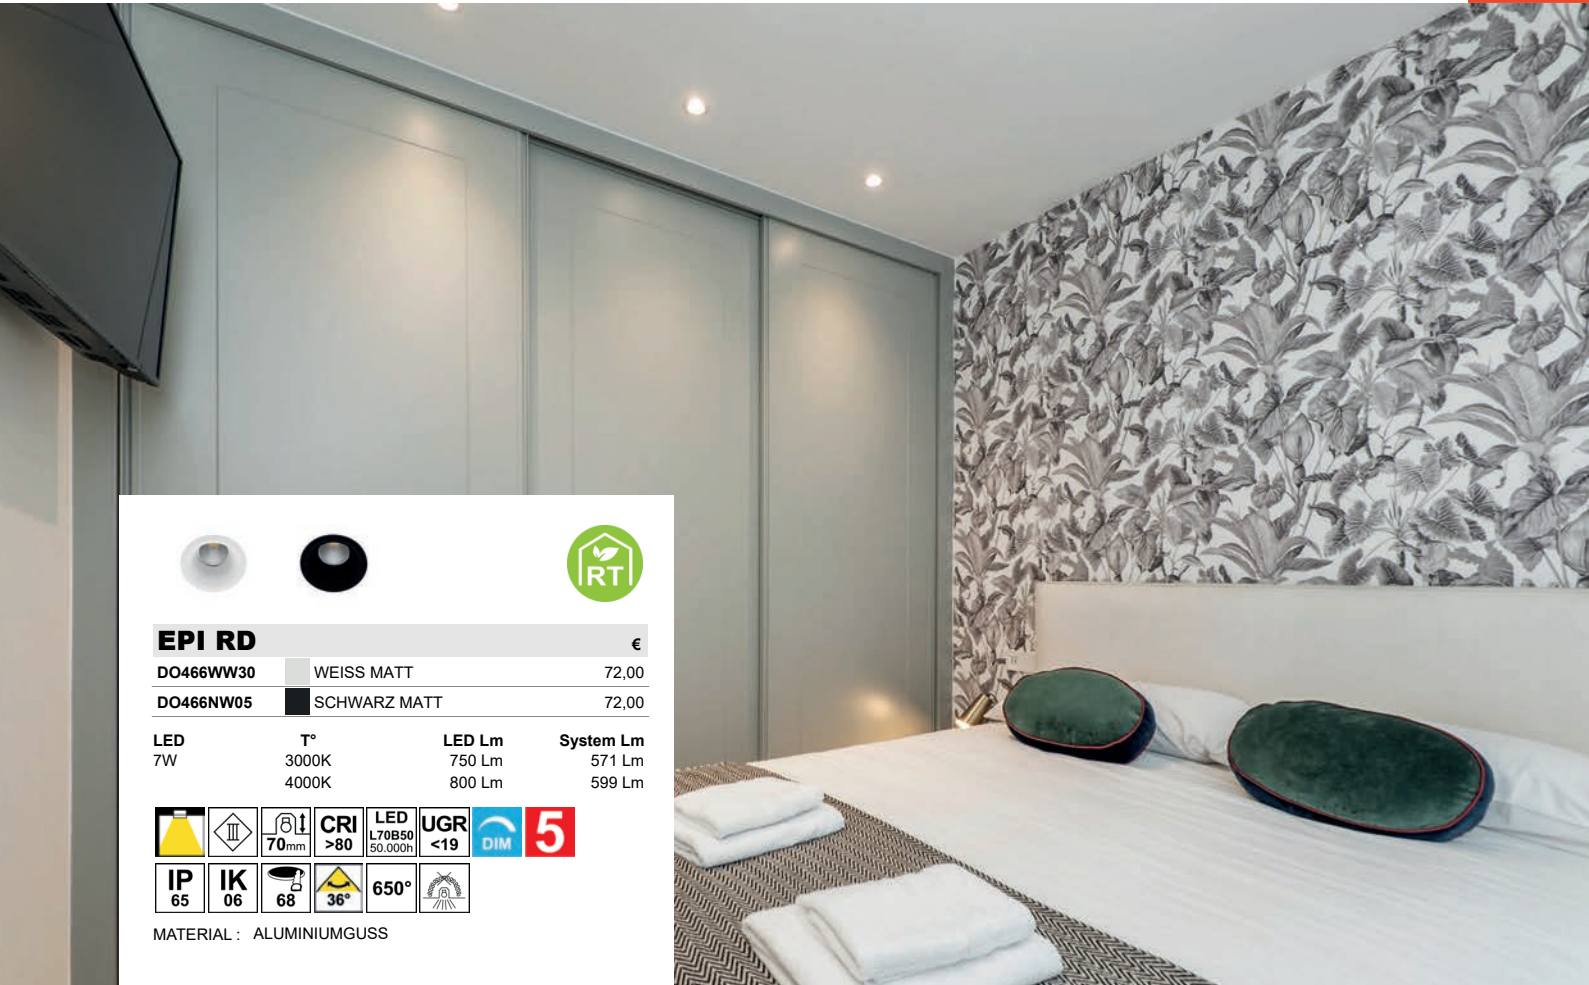

EPI RD		€	
DO466WW30	WEISS MATT	72,00	
DO466NW05	SCHWARZ MATT	72,00	
LED	T°	LED Lm	System Lm
7W	3000K 4000K	750 Lm 800 Lm	571 Lm 599 Lm

MATERIAL : ALUMINIUMGUSS