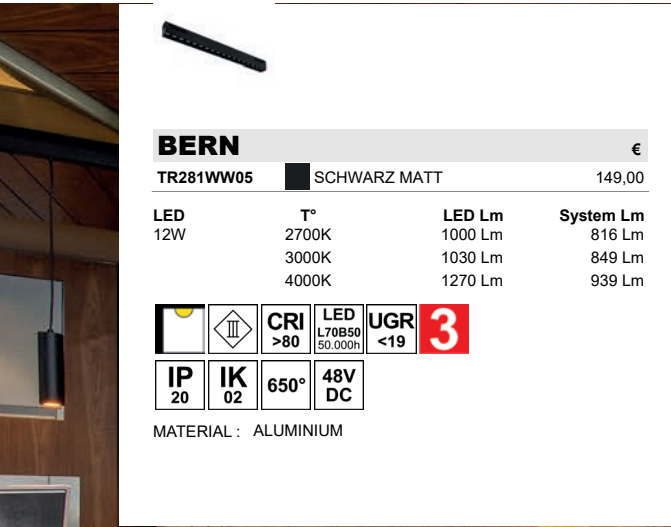

BERN

TR281WW05 SCHWARZ MATT € 149,00

LED	T°	LED Lm	System Lm
12W	2700K	1000 Lm	816 Lm
	3000K	1030 Lm	849 Lm
	4000K	1270 Lm	939 Lm

MATERIAL : ALUMINIUM