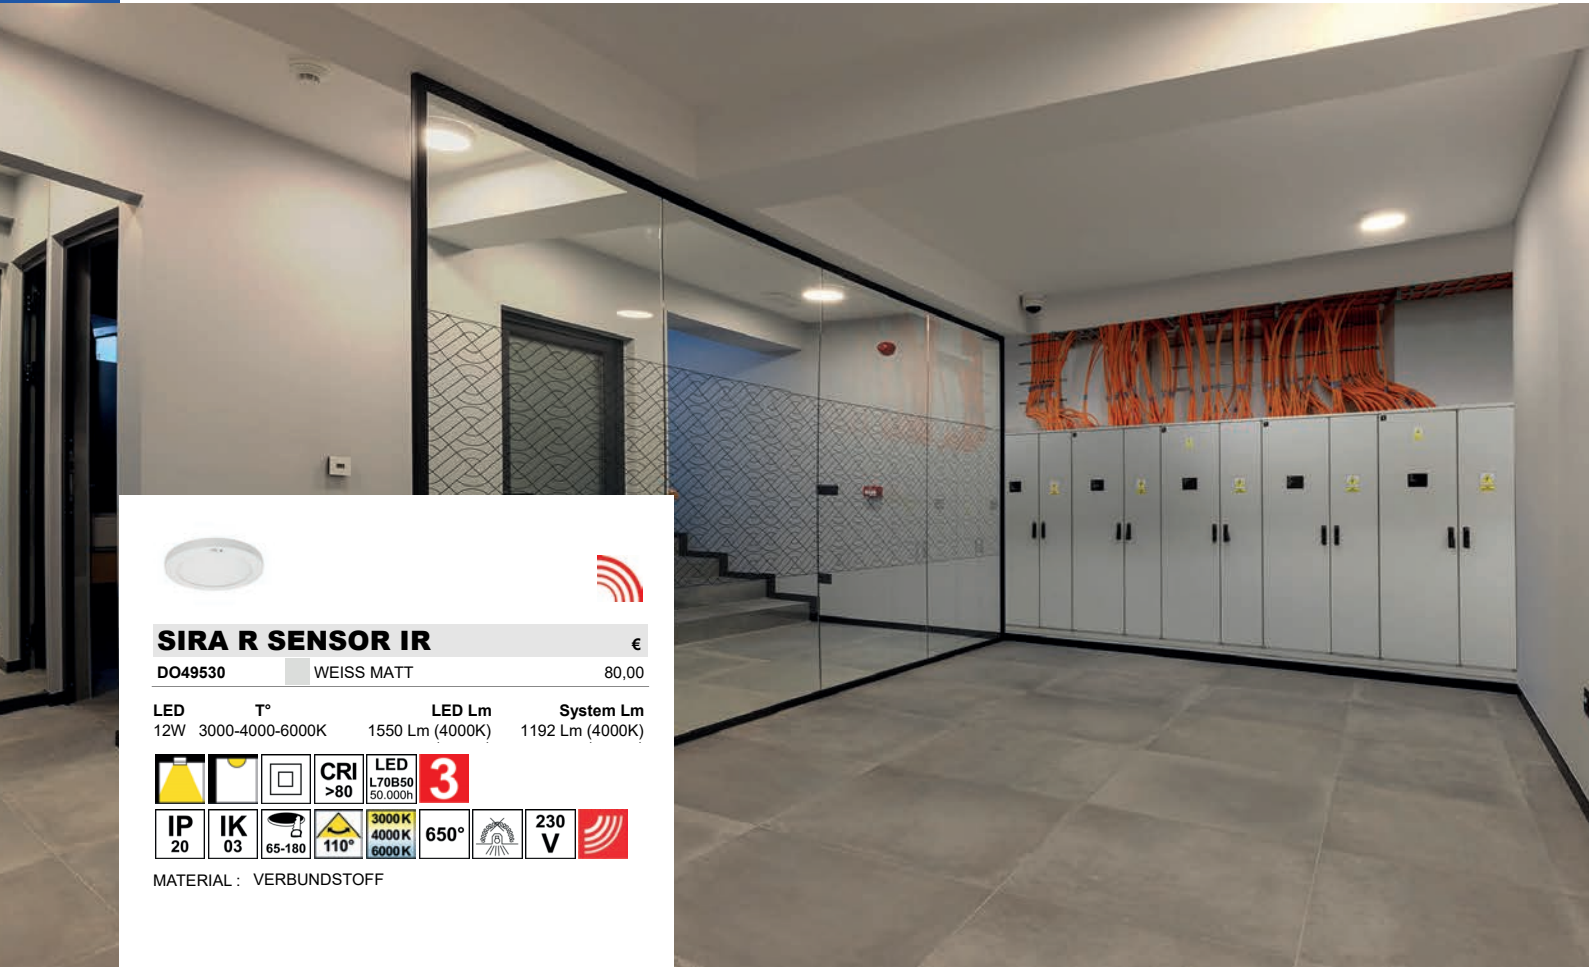

SIRA R SENSOR IR €

DO49530 WEISS MATT 80,00

LED	T°	LED Lm	System Lm
12W	3000-4000-6000K	1550 Lm (4000K)	1192 Lm (4000K)

			CRI >80	LED L70B50 50.000h	3
IP 20	IK 03			3000K 4000K 6000K	650°
		65-180		230 V	

MATERIAL : VERBUNDSTOFF