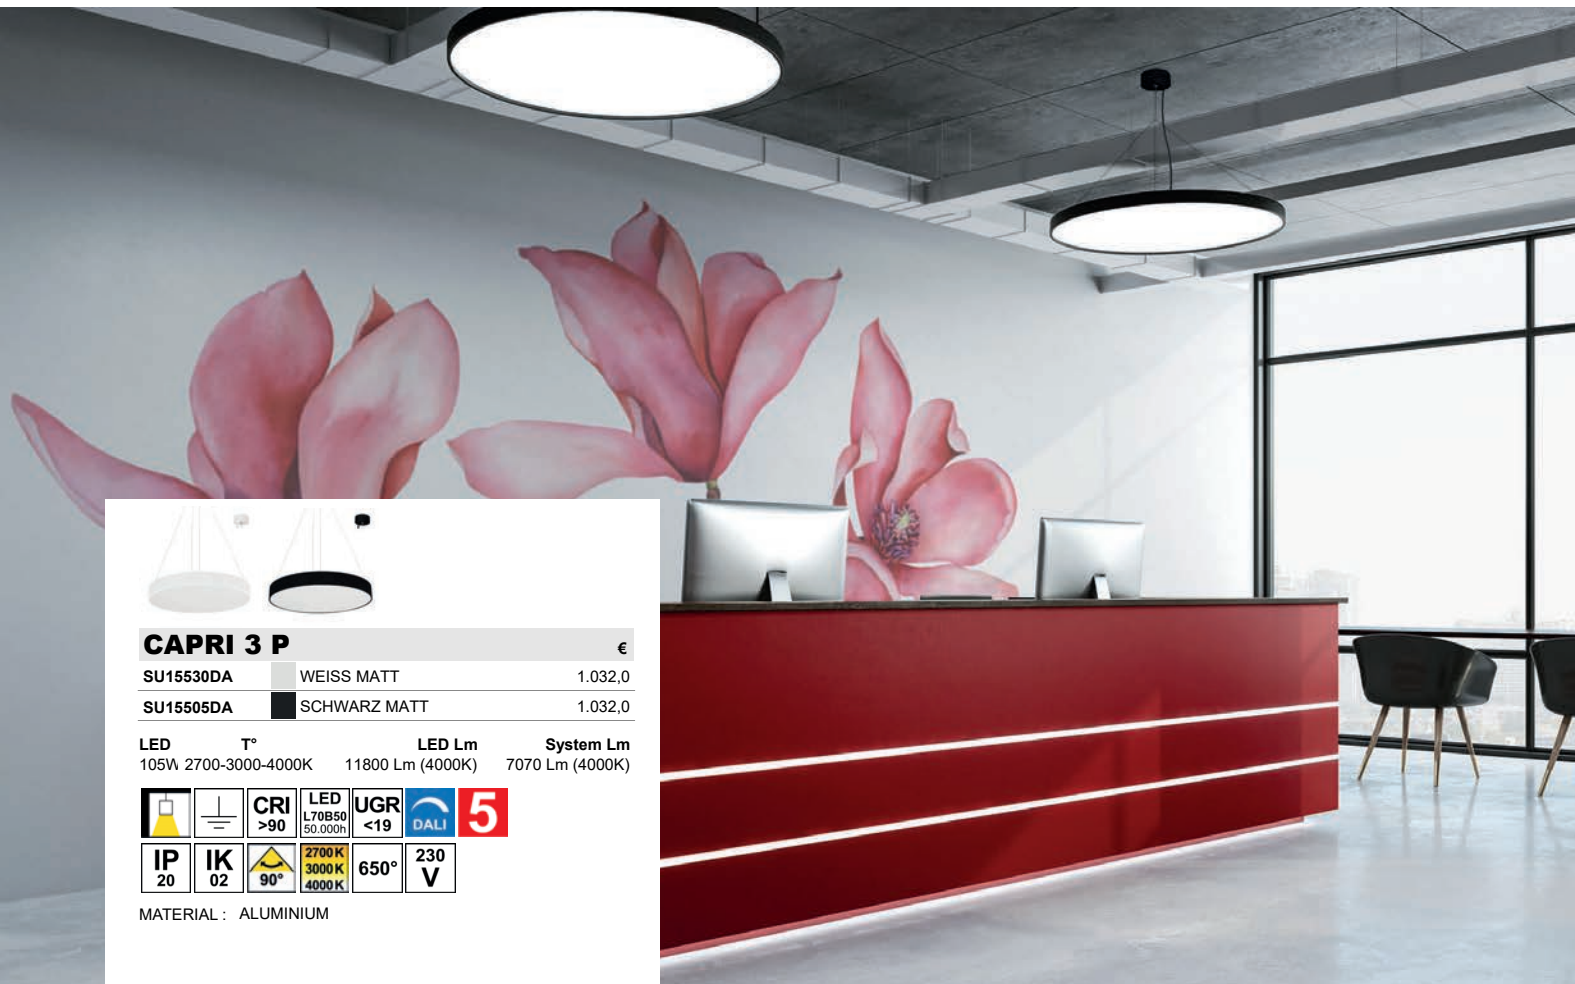

KANI 3 RD

DO349WW30 WEISS MATT 144,00 €

LED	T°	LED Lm	System Lm
40W	3000K	3870 Lm	3582 Lm
	4000K	4055 Lm	3770 Lm

MATERIAL : ALUMINIUMGUSS

Das Zubehör muss separat bestellt werden. €

DO35225	DEKORATIVER RING	5,00
DO35203	DEKORATIVER RING	5,00
DO35260	DEKORATIVER RING	5,00
DO35205	DEKORATIVER RING	5,00

CAPRI 3 P

SU15530DA WEISS MATT 1.032,0 €
SU15505DA SCHWARZ MATT 1.032,0 €

LED	T°	LED Lm	System Lm
105W	2700-3000-4000K	11800 Lm (4000K)	7070 Lm (4000K)

MATERIAL : ALUMINIUM