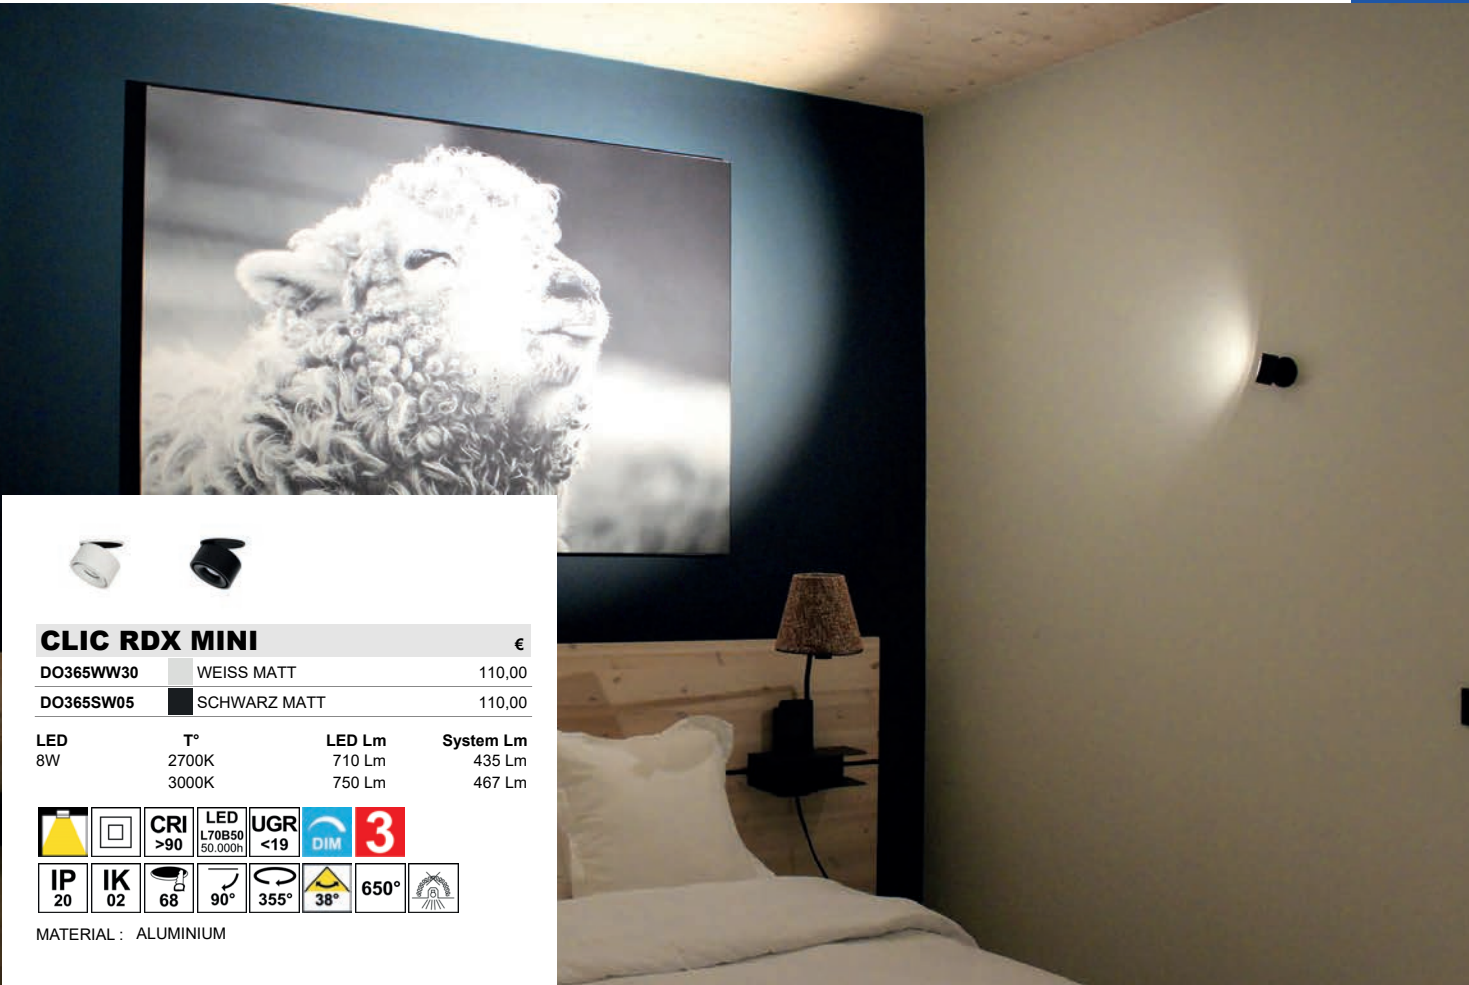

CLIC RDX MINI €

DO365WW30	WEISS MATT	110,00
DO365SW05	SCHWARZ MATT	110,00

LED	T°	LED Lm	System Lm
8W	2700K	710 Lm	435 Lm
	3000K	750 Lm	467 Lm

MATERIAL : ALUMINIUM

RONGA 2 RDX-B €

DO470NW30	WEISS MATT	67,00
DO470WW05	SCHWARZ MATT	67,00