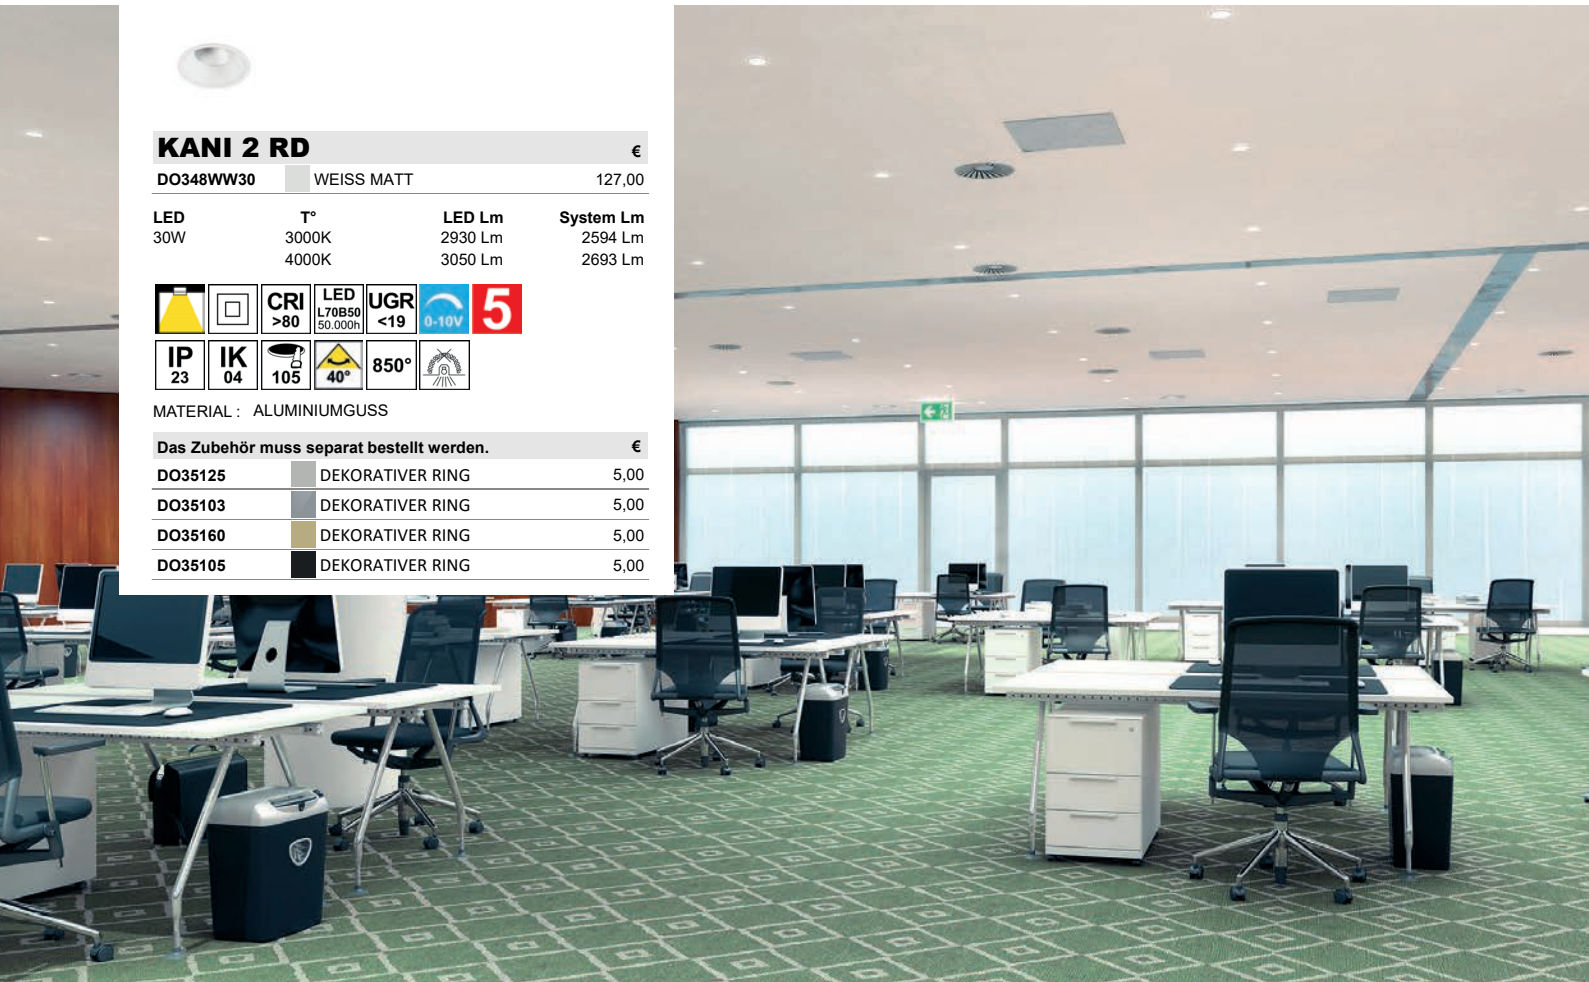

KANI 2 RD €

DO348WW30	WEISS MATT	127,00

LED	T°	LED Lm	System Lm
30W	3000K	2930 Lm	2594 Lm
	4000K	3050 Lm	2693 Lm

CRI >80	LED L70B50 50.000h	UGR <19
IP 23	IK 04	105°
	40°	850°

MATERIAL : ALUMINIUMGUSS

Das Zubehör muss separat bestellt werden. €

DO35125	DEKORATIVER RING	5,00
DO35103	DEKORATIVER RING	5,00
DO35160	DEKORATIVER RING	5,00
DO35105	DEKORATIVER RING	5,00