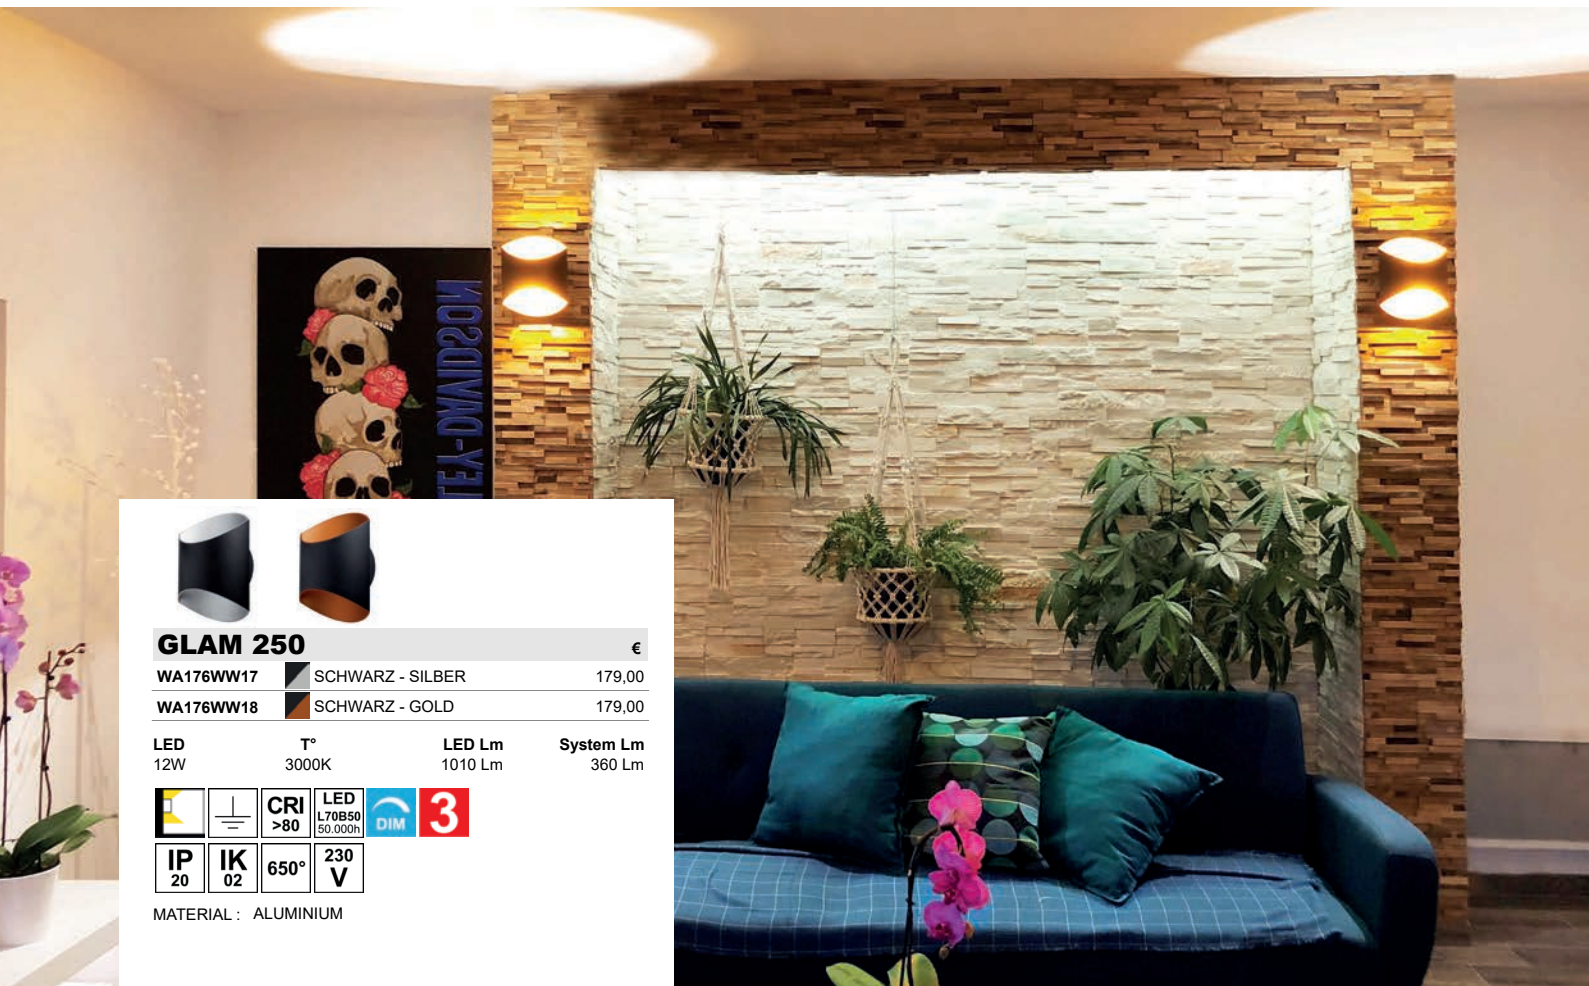

GLAM 250

WA176WW17	SCHWARZ - SILBER	€ 179,00
WA176WW18	SCHWARZ - GOLD	€ 179,00

LED 12W	T° 3000K	LED Lm 1010 Lm	System Lm 360 Lm

MATERIAL : ALUMINIUM