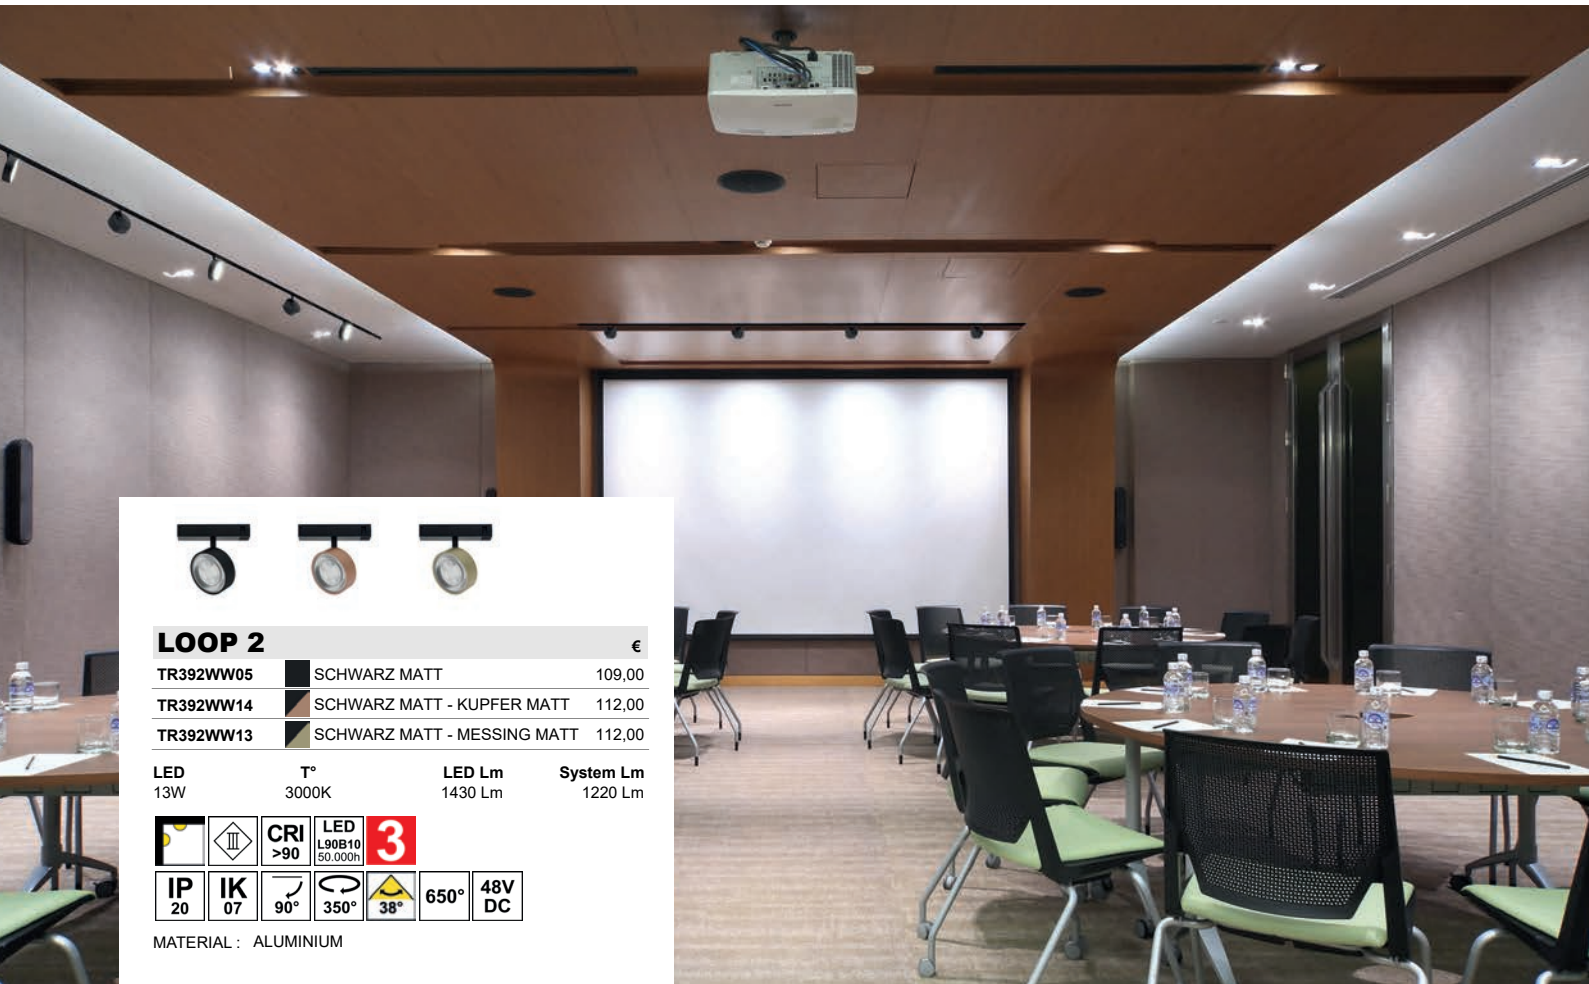

LENA POWER

DO401SW30	WEISS MATT	120,00
DO403NW05DA	SCHWARZ MATT	178,00

PHASENABSCHNITT DIMMBAR
DALI DIMMBAR

LED	T°	LED Lm	System Lm	α
13W	2700K	1260 Lm	688 Lm	15°
	3000K	1300 Lm	941 Lm	30°
	4000K	1340 Lm	1010 Lm	50°

MATERIAL : ALUMINIUMGUSS

LOOP 2

TR392WW05	SCHWARZ MATT	109,00
TR392WW14	SCHWARZ MATT - KUPFER MATT	112,00
TR392WW13	SCHWARZ MATT - MESSING MATT	112,00

LED	T°	LED Lm	System Lm
13W	3000K	1430 Lm	1220 Lm

MATERIAL : ALUMINIUM