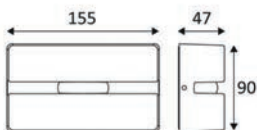

TECHNISCHE INFORMATION

technische Zeichnung : A - Z HOTEL -UND GASTGEWERBE

WIDO