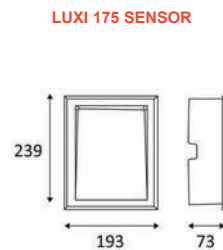

LUXI 175 SENSOR

LUXI 193