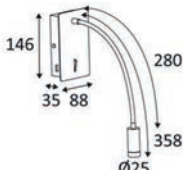

MINI SHADE

BERN

DROP 360 E27

GLAM 90

LOOP 2

NOOSE

BETSY 2

DUCA