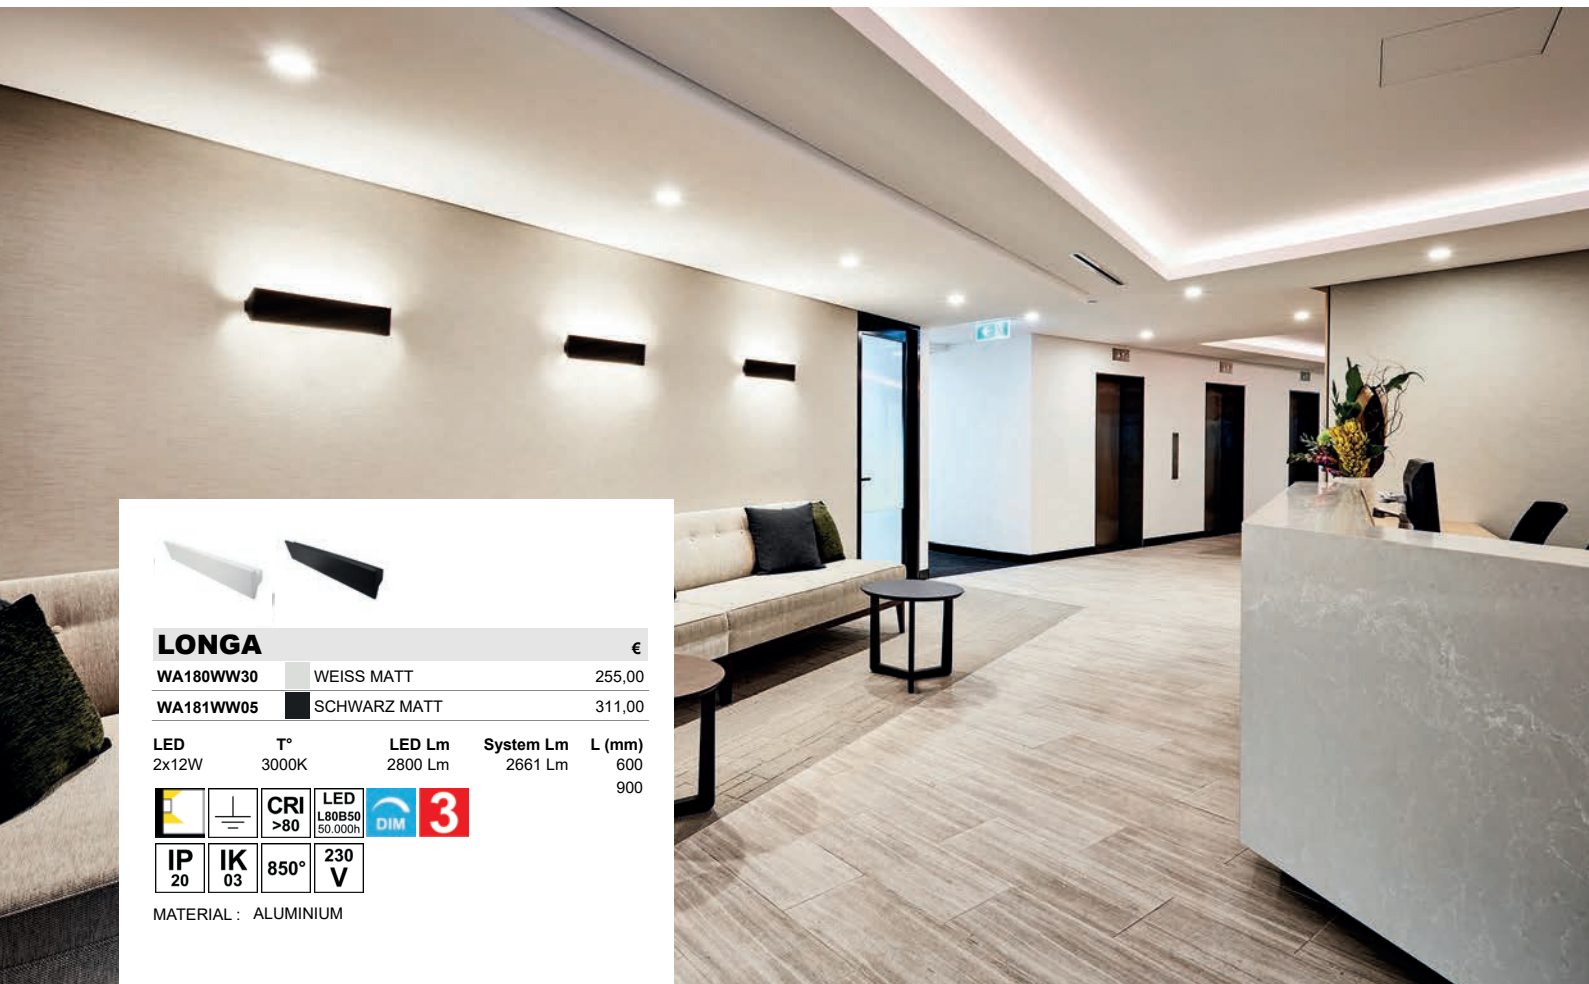

LONGA		€
WA180WW30	WEISS MATT	255,00
WA181WW05	SCHWARZ MATT	311,00

LED 2x12W   T° 3000K   LED Lm 2800 Lm   System Lm 2661 Lm   L (mm) 600 / 900

IP 20	IK 03	850°	230 V		

MATERIAL : ALUMINIUM