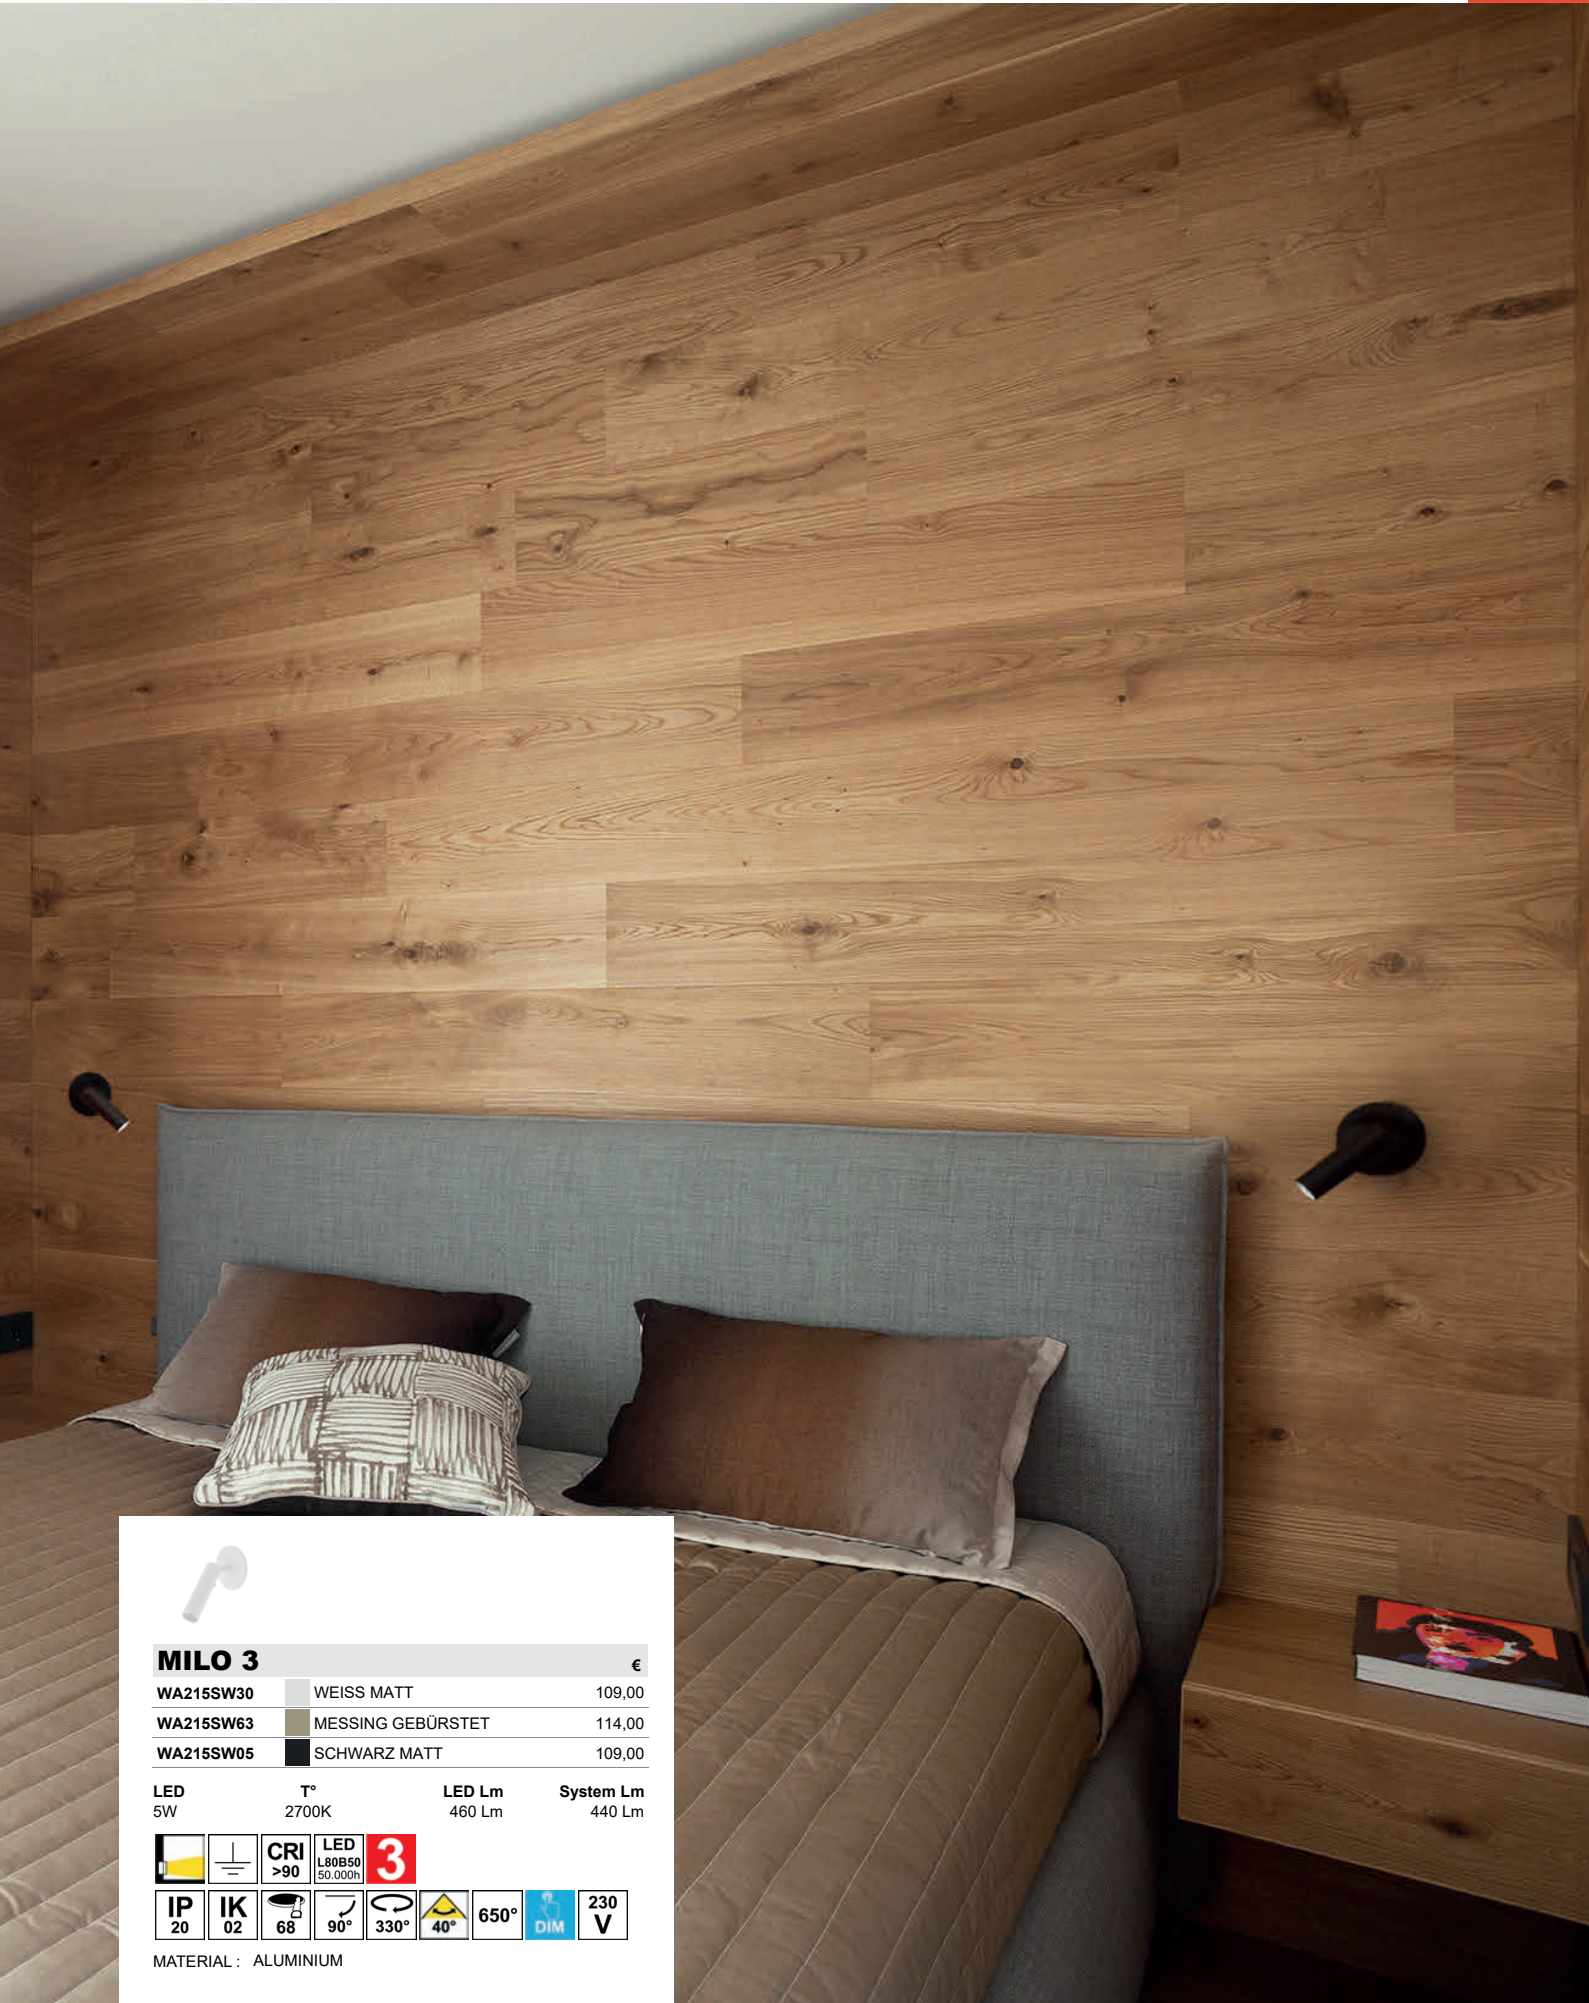

MILO 3

€

WA215SW30	WEISS MATT	109,00
WA215SW63	MESSING GEBÜRSTET	114,00
WA215SW05	SCHWARZ MATT	109,00

LED 5W	T° 2700K	LED Lm 460 Lm	System Lm 440 Lm

IP 20	IK 02		
68	90°	330°	40°
650°			

MATERIAL : ALUMINIUM