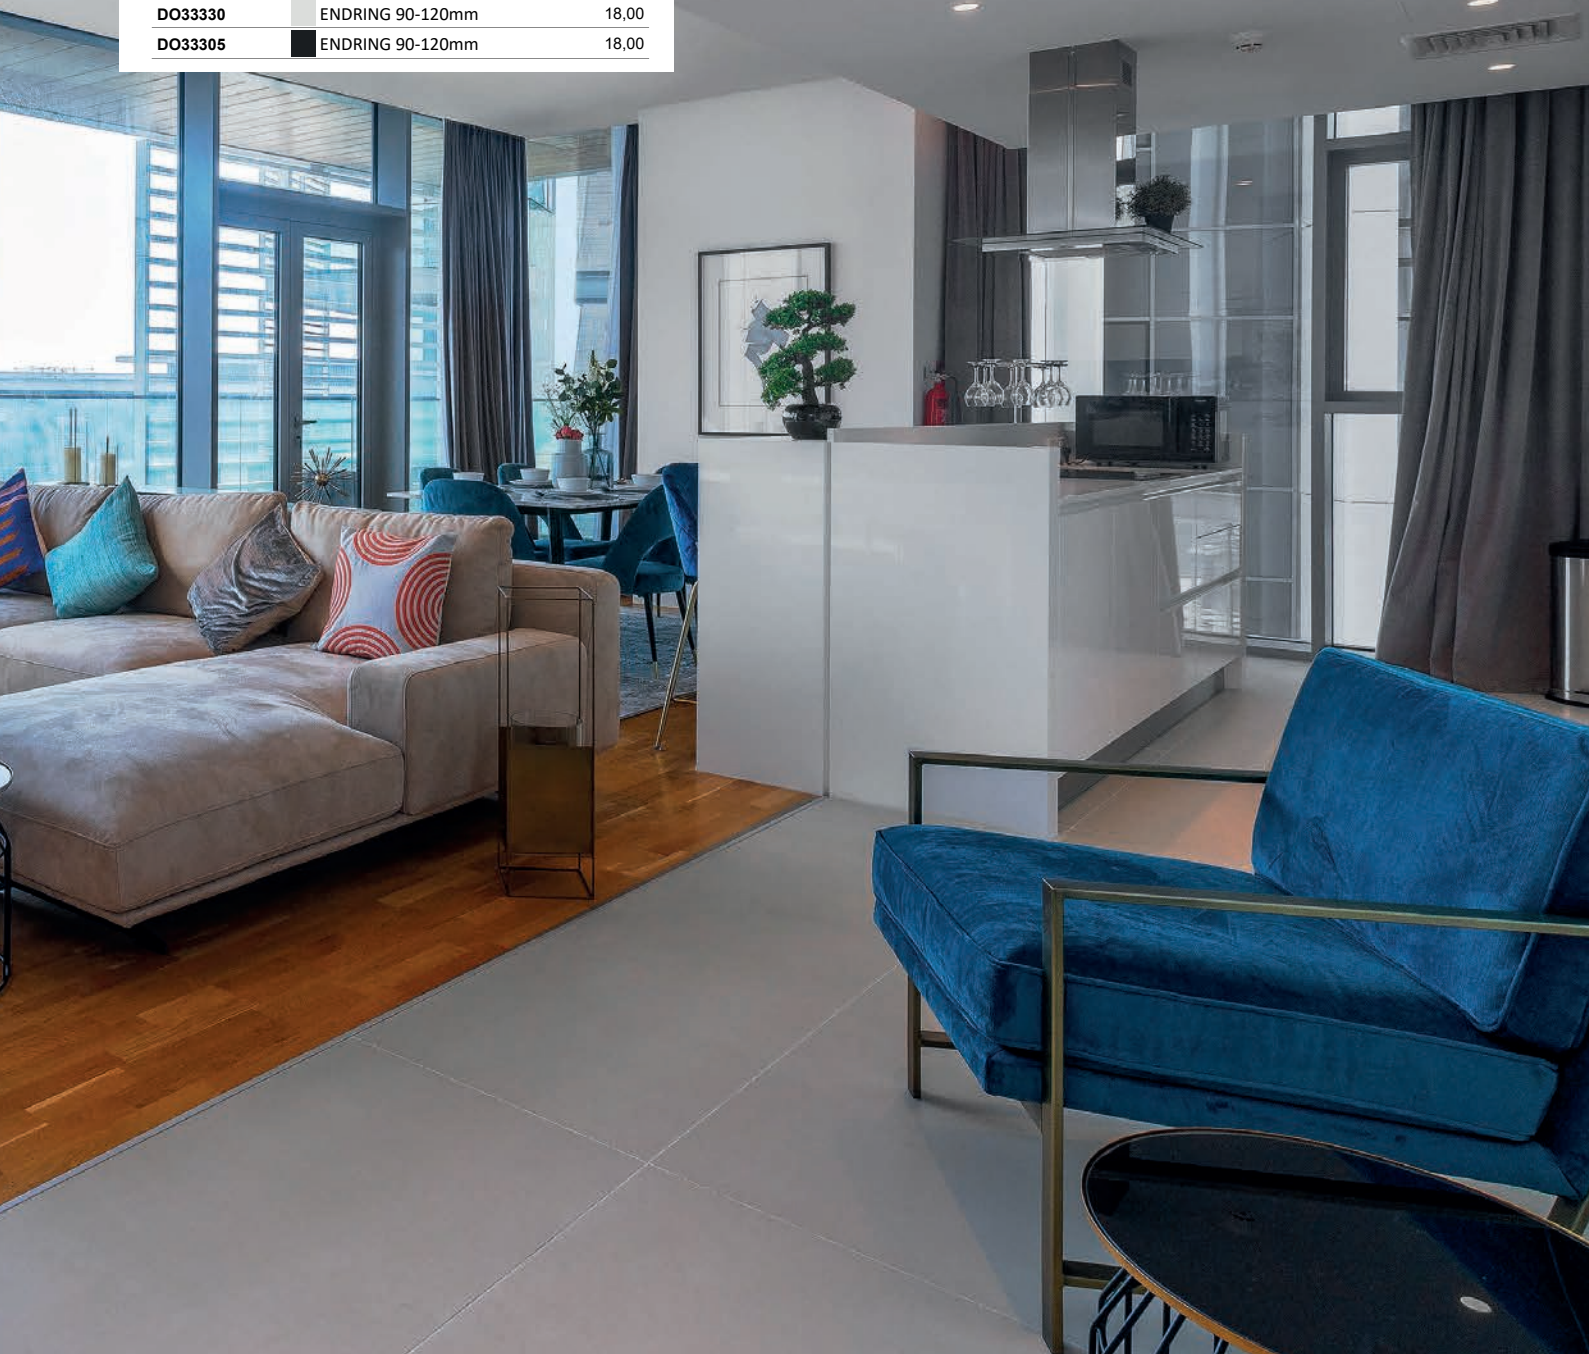

SILK RDX

		€
DO501WW30	WEISS MATT	58,00
DO501WW53	WEISS MATT - SILBER	60,00
DO501WW49	WEISS MATT - CHAMPAGNE	60,00
DO501WW02	WEISS MATT - ROSÉGOLD	58,00
DO501WW05	SCHWARZ MATT	60,00
DO501WW17	SCHWARZ MATT - SILBER	60,00
DO501WW08	SCHWARZ MATT - CHAMPAGNE	60,00
DO501WW06	SCHWARZ MATT - ROSÉGOLD	60,00

LED 6W   T° 3000K   LED Lm 630Lm   System Lm 510Lm

MATERIAL : ALUMINIUMGUSS

Das Zubehör muss separat bestellt werden.

		€
DO33330	ENDRING 90-120mm	18,00
DO33305	ENDRING 90-120mm	18,00