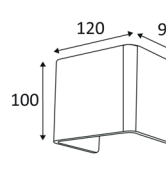

MINI SHADE

BERN

DROP 360 E27

GLAM 90

LOOP 2

NOOSE

BETSY 2

DUCA