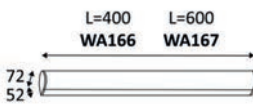

TECHNISCHE INFORMATION

technische Zeichnung : A - Z HOTEL -UND GASTGEWERBE

VILI