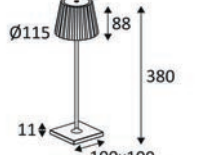

MINI SHADE

BERN

DROP 360 E27

GLAM 90

LOOP 2

NOOSE

BETSY 2

DUCA