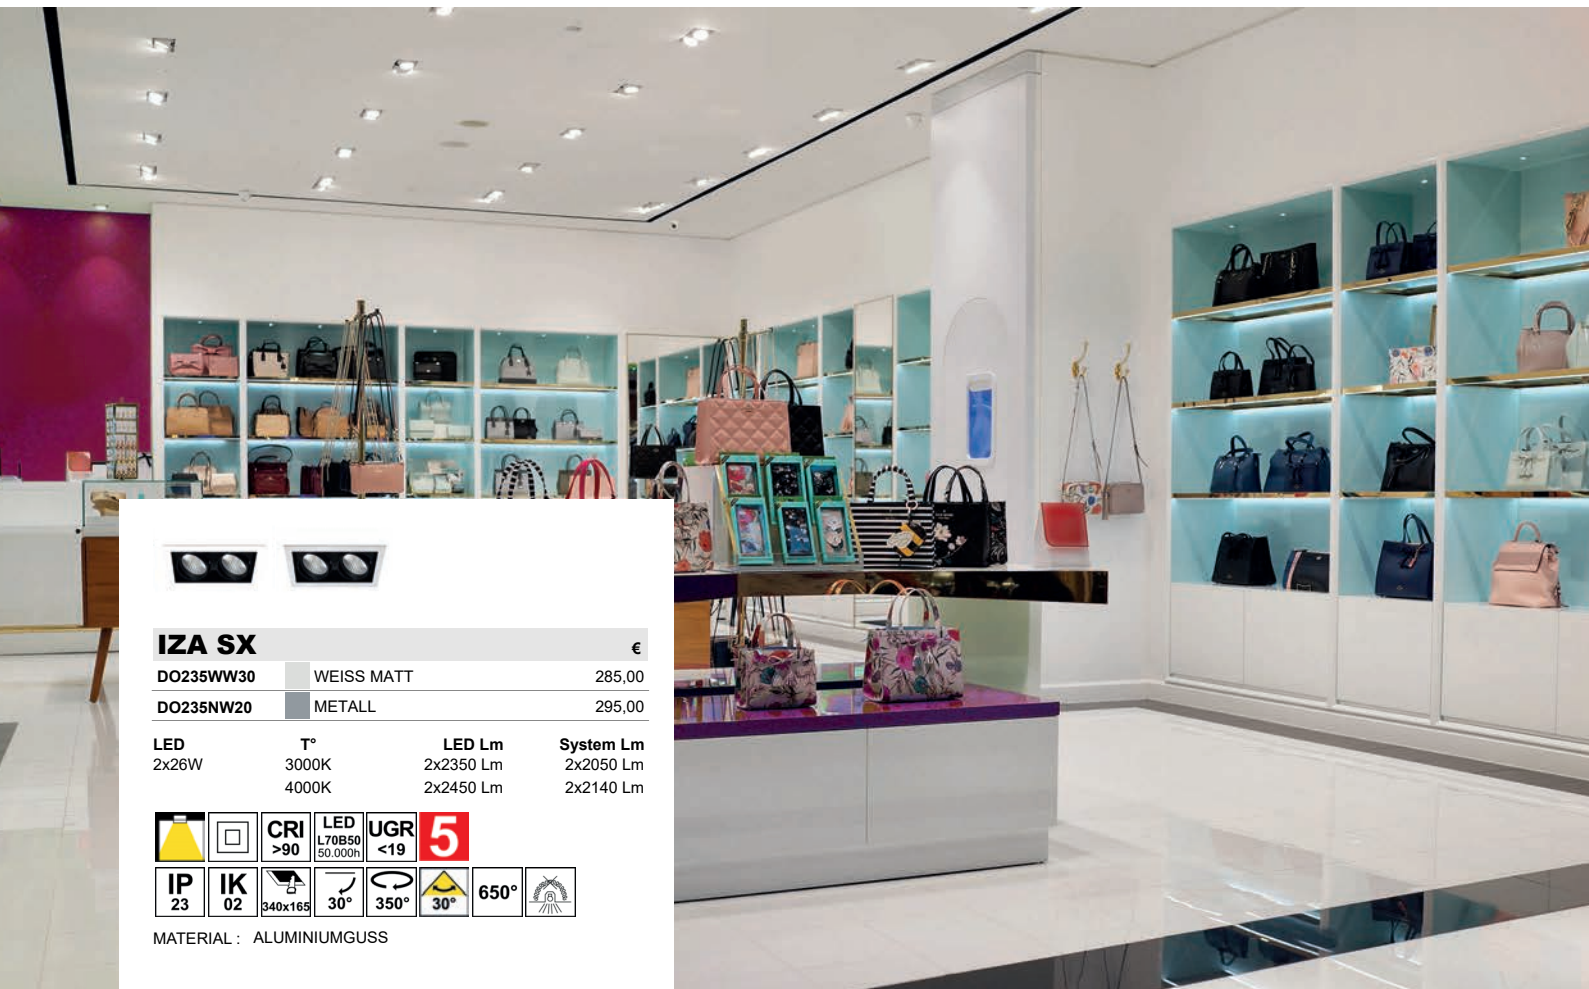

IZA SX		€
DO235WW30	WEISS MATT	285,00
DO235NW20	METALL	295,00

LED	T°	LED Lm	System Lm
2x26W	3000K 4000K	2x2350 Lm 2x2450 Lm	2x2050 Lm 2x2140 Lm

MATERIAL : ALUMINIUMGUSS