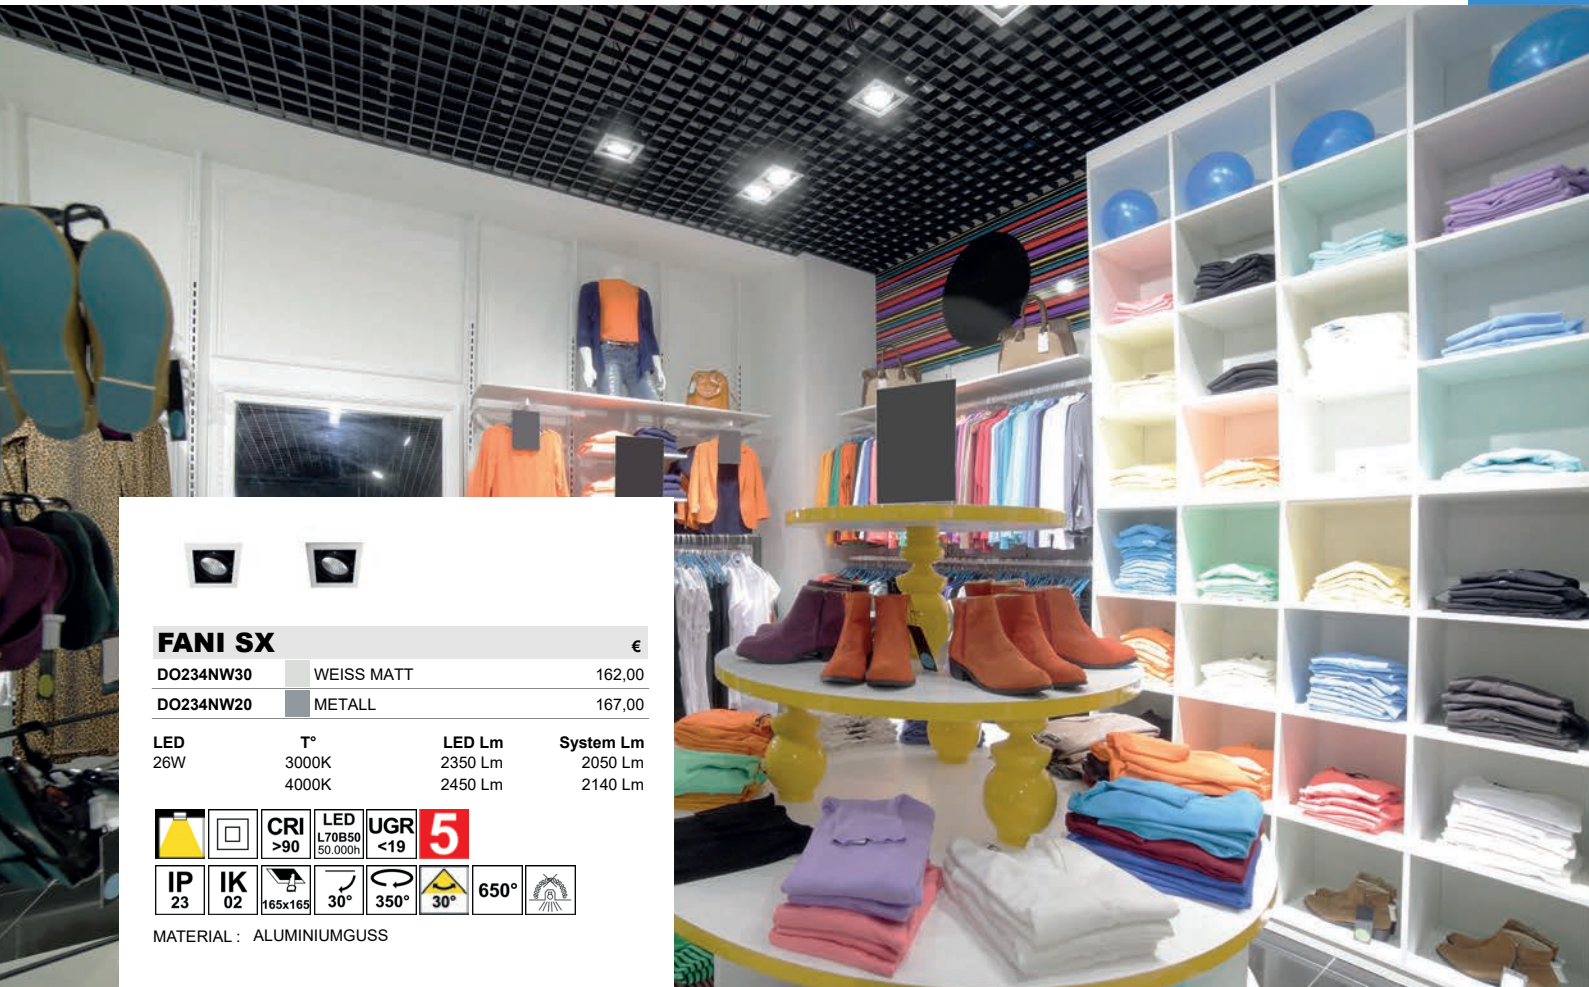

FANI SX		€
DO234NW30	WEISS MATT	162,00
DO234NW20	METALL	167,00

LED	T°	LED Lm	System Lm
26W	3000K 4000K	2350 Lm 2450 Lm	2050 Lm 2140 Lm

MATERIAL : ALUMINIUMGUSS