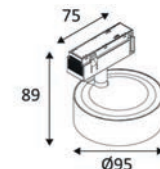

MINI SHADE

BERN

DROP 360 E27

GLAM 90

LOOP 2

NOOSE

BETSY 2

DUCA