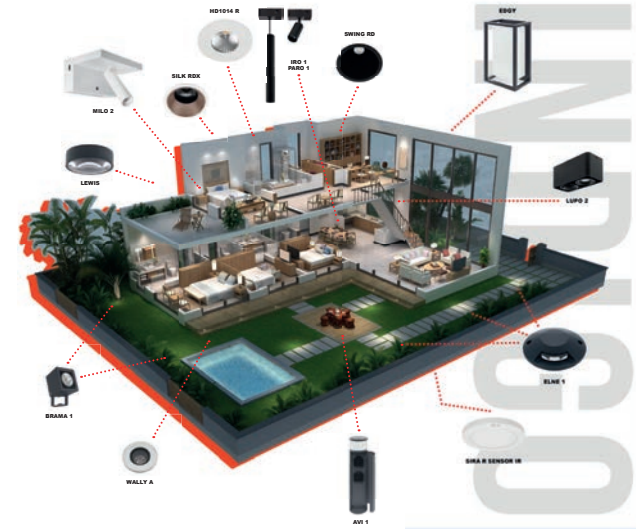

Wohnung

Hotel

INDIGO
LIGHTING

INDIGO A. G.

Parc Artisanal de Cornemont
Rue de la Légende 32G
4141 Sprimont
BELGIQUE

T : +32 (0)4 351 91 40
F : +32 (0)4 351 91 41
info@indigo-lighting.com

indigo-lighting.com

INDIGO
LIGHTING

WOHNBELEUCHTUNG

GEMEINSCHAFTSBEREICHE
HALLS D'ENTRÉE
FLURE
TREPPENHÄUSER
KELLER / BETRIEBSRÄUME

WOHNUNGEN
EINGANGSHÄLLER
WOHNZIMMER
KÜCHEN
HEISBLAS
SCHLAFZIMMER
BADZIMMER

AUßENBELEUCHTUNG
ZUFAHRT UND GEHWEGE
FASSADEN
BALKONE
TERRASSEN
GÄRTEN
ZWEIBÄDEN
UNTERDÄCHER