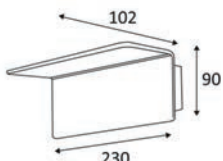

TECHNISCHE INFORMATION

technische Zeichnung : A - Z WOHNBELEUCHTUNG

MALTA 1