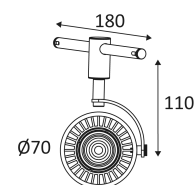

VALI

- Spot voor gespannen kabel 12VDC.
- Horizontaal en verticaal richtbaar.

CODE	KLEUR	MATERIAAL	AC/DC	LED	T° (K)	SYSTEM FLUX	LUMEN	α	CRI
CA104SW05	ZWART	ALUMINIUM	12VDC	5W	2700K	400 Lm	470 Lm	36°	>80

CA104SW05

Alleen voor binnengebruik.

Bescherming tegen het binnendringen van lichaam >12mm. Zonder bescherming tegen water.

Product aangedreven door een laag voltage (SELV) die niet groter is dan 50V (AC RMS).

Verticale oriëntatie van het toestel mogelijk tot een maximum van 150°.

Horizontale oriëntatie van het toestel mogelijk tot een maximum van 355°.

CE gekeurd.

LED-specificaties.

Kijk niet in de lichtbundel, het risico van beschadiging van uw ogen bestaat.