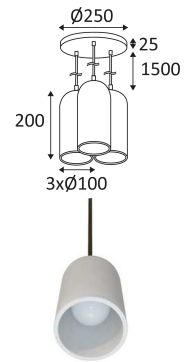

# SANDY 5 E27

- Decoratieve pendelarmatuur.
- Geleverd met zwarte voedingskabel in textiel (regelbaar max 1.50m).
- Werkt zonder transformator.

CODE	KLEUR	MATERIAAL	SOCKET	AC	Watt Max	LAMP	KG
SU12155	BLAUWE STEEN	BETON	E27	AC 230V	3x25W	LED/CLA/ECO	3,03
SU12156	CEMENT	BETON	E27	AC 230V	3x25W	LED/CLA/ECO	3,03

BLAUWE STEEN

CEMENT

Pendelmontage.

Alleen voor binnengebruik.

Bescherming tegen het binnendringen van lichaam >12mm. Zonder bescherming tegen water.

Product met hoofdislatie, met een apparaat dat alle metalen delen die toegankelijk zijn met de beschermingsleiding verbindt.