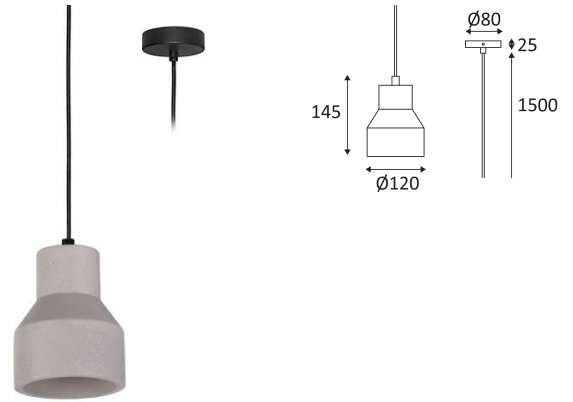

# SANDY 4 E27

- Decoratieve pendelarmatuur.
- Geleverd met zwarte voedingskabel in textiel (regelbaar max 1.50m).
- Werkt zonder transformator.

CODE	KLEUR	MATERIAAL	SOCKET	AC	Watt Max	LAMP	KG
SU12055	BLAUWE STEEN	BETON	E27	AC 230V	25W	LED/CLA/ECO	1,00
SU12056	CEMENT	BETON	E27	AC 230V	25W	LED/CLA/ECO	1,00

Pendelmontage.

Alleen voor binnengebruik.

Bescherming tegen het binnendringen van lichaam >12mm. Zonder bescherming tegen water.

Product met hoofdisolatie, met een apparaat dat alle metalen delen die toegankelijk zijn met de beschermingsleiding verbindt.