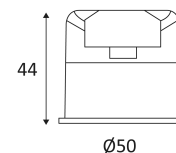

CODE	AC/DC	LED	T° (K)	LUMEN	α	CRI
LP101WW	AC 230V	7W	3000K	560 Lm	100°	>80

LP101WW

Alleen voor binnengebruik.

Bescherming tegen het binnendringen van lichaam >12mm. Zonder bescherming tegen water.

Product waarvan die toegankelijke delen geschieden zijn van de actieve delen, door een dubbele of een versterkte isolatie.