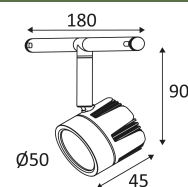

MODI

- Spot voor gespannen kabel 12VDC.
- Horizontaal en verticaal richtbaar.

CODE	KLEUR	MATERIAAL	AC/DC	LED	T° (K)	SYSTEM FLUX	LUMEN	α	CRI
CA106SW05	ZWART	ALUMINIUM	12VDC	5W	2700K	400 Lm	470 Lm	36°	>80

CA106SW05

Alleen voor binnengebruik.

Bescherming tegen het binnendringen van lichaam >12mm. Zonder bescherming tegen water.

Product aangedreven door een laag voltage (SELV) die niet groter is dan 50V (AC RMS).

Verticale oriëntatie van het toestel mogelijk tot een maximum van 80°.

Horizontale oriëntatie van het toestel mogelijk tot een maximum van 355°.

CE gekeurd.

LED-specificaties.

Kijk niet in de lichtbundel, het risico van beschadiging van uw ogen bestaat.