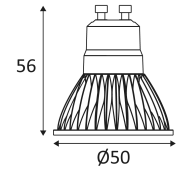

LAMP LED

- LED lamp GU10 (A++).
- Dimbaar.
- Levensduur : 15.000u.

CODE	SOCKET	AC/DC	LED	T° (K)	LUMEN	α	CRI
GU10LED5VDWW	GU10	AC 230V	5W	2700K	450 Lm	36°	>80
GU10LED5VDNW	GU10	AC 230V	5W	4000K	480 Lm	36°	>80