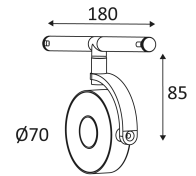

IDI

- Spot voor gespannen kabel 12VDC.
- Lichtkap in polycarbonaat.
- Horizontaal en verticaal richtbaar.

CODE	KLEUR	MATERIAAL	DC	LED	T° (K)	SYSTEM FLUX	LUMEN	CRI
CA105SW05	ZWART	ALUMINIUM	DC 12V	5W	2700K	240 Lm	400 Lm	>80

CA105SW05

Alleen voor binnengebruik.

Bescherming tegen het binnendringen van lichaam >12mm. Zonder bescherming tegen water.

Product aangedreven door een laag voltage (SELV) die niet groter is dan 50V (AC RMS).

Verticale oriëntatie van het toestel mogelijk tot een maximum van 150°.

Horizontale oriëntatie van het toestel mogelijk tot een maximum van 355°.

CE gekeurd.

LED-specificaties.

Kijk niet in de lichtbundel, het risico van beschadiging van uw ogen bestaat.