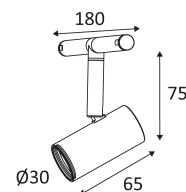

# HATI

- Spot voor gespannen kabel 12VDC.
- Horizontaal en verticaal richtbaar.

CODE	KLEUR	MATERIAAL	AC/DC	LED	T° (K)	SYSTEM FLUX	LUMEN	$\alpha$	CRI
CA103SW05	ZWART	ALUMINIUM	12VDC	5W	2700K	410 Lm	470 Lm	36°	>80

CA103SW05

Alleen voor binnengebruik.

Bescherming tegen het binnendringen van lichaam >12mm. Zonder bescherming tegen water.

Product aangedreven door een laag voltage (SELV) die niet groter is dan 50V (AC RMS).

Verticale oriëntatie van het toestel mogelijk tot een maximum van 80°.

Horizontale oriëntatie van het toestel mogelijk tot een maximum van 355°.

CE gekeurd.

LED-specificaties.

Kijk niet in de lichtbundel, het risico van beschadiging van uw ogen bestaat.