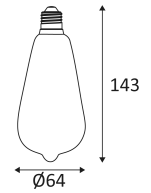

DONA 3 LED

- LED lamp E27 (A++).
- Dimbaar.
- Compatibel met fase aansnijdingsdimmer.
- Levensduur : 25.000u.

CODE	SOCKET	AC/DC	LED	T° (K)	LUMEN	CRI
E27LED6ST64WWD	E27	AC 230V	6W	2700K	810 Lm	>80

E27LED6ST64WWD