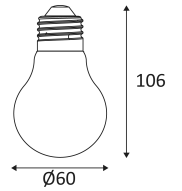

DONA 2 LED

- LED lamp E27 (A++).
- Levensduur : 25.000u.

| CODE | SOCKET | AC/DC | LED | T° (K) | LUMEN | CRI |
|--------------|--------|---------|-----|--------|--------|-----|
| E27LED6A19WW | E27 | AC 230V | 6W | 2700K | 810 Lm | >80 |

E27LED6A19WW

Alleen voor binnengebruik.

CE gekeurd.

Aan te sluiten op een AC-circuit van 230V.

2 jaar garantie.