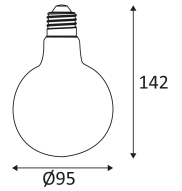

# DONA 1 LED

- LED lamp E27 (A++).
- Levensduur : 25.000u.

CODE	SOCKET	AC/DC	LED	T° (K)	LUMEN	CRI
E27LED6G95WW	E27	AC 230V	6W	2700K	810 Lm	>80

E27LED6G95WW

Alleen voor binnengebruik.

CE gekeurd.

Aan te sluiten op een AC-circuit van 230V.