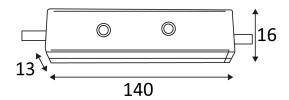

CD139

- Tunable white controller.
- Bewaring in het geheugen van de laatste intensiteit en verandering van kleurtemperatuur.
- 24 Vdc omvormer afzonderlijk te bestellen.

CODE	Watt Max	PRI	SEC	INPUTS	OUTPUTS	Amb. T° Max.	L (mm)
CD13952	50W	DC 24V	DC 24V	1	1	40°C	64,5

Alleen voor binnengebruik.

Bescherming tegen het binnendringen van lichaam >12mm. Zonder bescherming tegen water.

Product aangedreven door een laag voltage (SELV) die niet groter is dan 50V (AC RMS).

CE gekeurd.